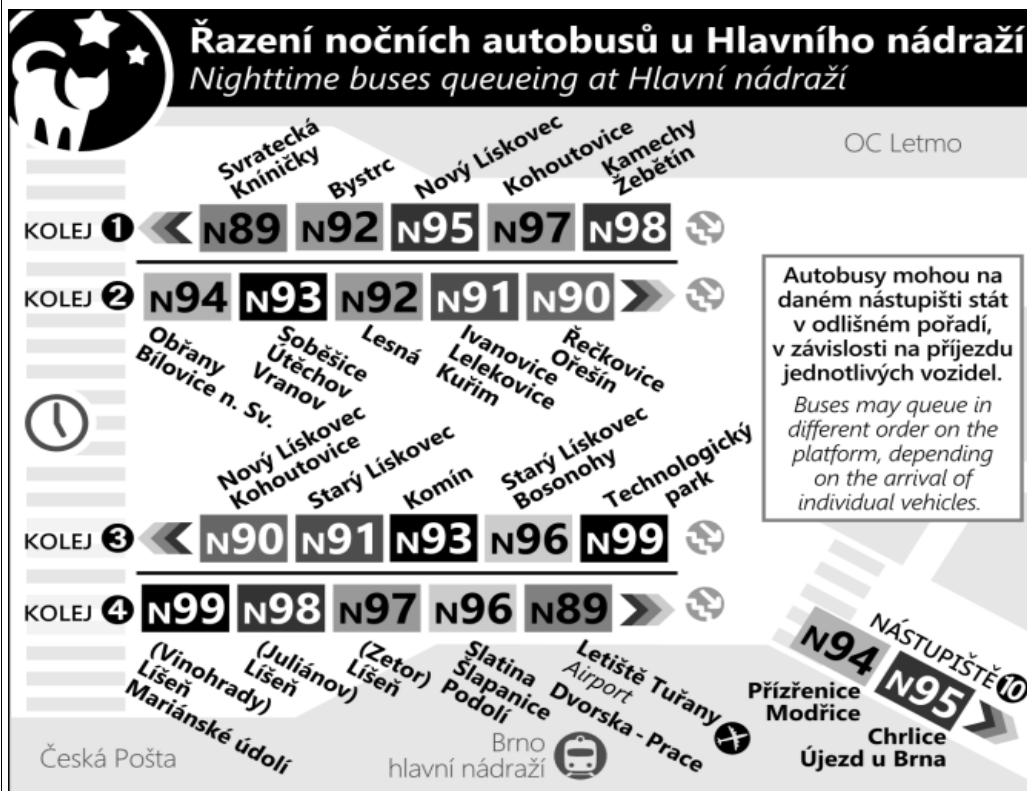

Zóna 100
Štefánikova čtvrť
Provozničkova (o)
Venhudova (z)
Zdráhalova (z)
Jugoslávská
Dětská
Náměstí nemocnice
Moravské náměstí
Malinovského náměstí
Hlavní nádraží
Šilingrovo náměstí
Česká
Smetanova (w)
Sušilova (w)
Konečného náměstí
Rybkova (w)

1 **Tábor**
2 **Králova (o)**
3 **Buriánovo náměstí (o)**
4 **Mozalky (o)**
5 **Rosického náměstí (o)**
6 **Štursova (z)**
7 **Hlavní (z)**
8 **Vozovna Komin (o)**
12 **Jundrovská (z)**
15 **Svratecká**
16 **Náměstí 28. dubna (o)**
17 **Vondrákova (o)**
18 **Laštůvkova (o)**
19 **Filipova (z)**
ČERNÉHO

22	
23	06& 36
0	06&
1	06&
2	06&
3	06&
4	06& 36
5	06&
6	
7	

NOC PŘED NEPRACOVNÍM DNEM

NEPLATÍ V NOCI Z 30./31.12.2020

22	
23	06& 36
0	06&
1	06&
2	06&
3	06&
4	06&
5	06& 36
6	06&
7	

V NOCI 24.12./25.12. JSOU NOČNÍ LINKY V PROVOZU JIŽ OD 17.00* HOD.,
OBDOBĚ 31.12./1.1. JIŽ OD 21.00* HOD., A TO V INTERVALU 20-30 MINUT DLE
ZVLÁŠTNÍHO JÍZDNÍHO ŘÁDU.

* čas prvního spojení v uzlu Hlavní nádraží

& : spoj s bezbariérově přístupným vozidlem