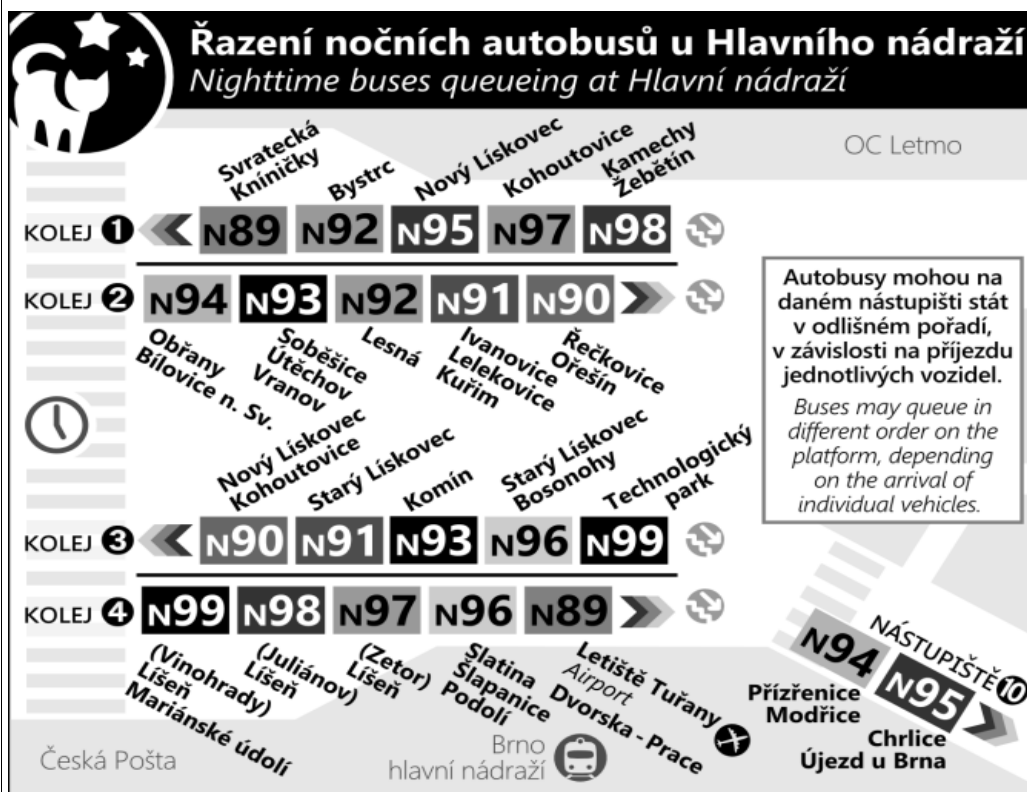

N92

Odjezdy ze zastávky **Rosického náměstí**

směr **Černého**

NOČNÍ LINKA

1544/3

ZMĚNA TRASY DIVERSION

Zóna 101
HALASOVO NÁMĚSTÍ
Slavičková (w)
Fillova (w)
Loosova (w)
Haškova
Brechtova (w)
Blažkova (w)
Arbesova (w)
Heleny Malířové (w)
Lesná, nádraží (o)

Zóna 100
Štefánikova čtvrť
Provažnickova (o)
Venhudova (z)
Zdráhalova (z)
Jugoslávská
Dětská
Náměstí nemocnice
Moravské náměstí
Malinovského náměstí
Hlavní nádraží
Šilingrovo náměstí
Česká
Smetanova (w)
Sušilova (w)
Konečného náměstí
Rybškova (w)
Tábor
Králova (o)
Buriánovo náměstí (o)
Mozolky (o)

Zóna 101
Rosického náměstí (o)
1 Štursova (z)
2 Hlavní (z)
2 Vozovna (z)
3 Jundrovská (z)
7 Svratecká
10 Náměstí 28. dubna (o)
11 Vondrákova (o)
12 Laštůvkova (z)
13 Filipova (z)
14 ČERNÉHO

w : zastávka v prac.dnech od 20 do 5 hodin, v sobotu a neděli celodenně na znamení
o : zastávka od 20 do 5 hodin na znamení
z : zastávka celodenně na znamení
& : bezbariérová zastávka

NOC PŘED PRACOVNÍM DNEM

22	
23	11& 41
0	11&
1	11&
2	11&
3	11&
4	11& 41
5	11&
6	
7	

NOC PŘED NEPRACOVNÍM DNEM

NEPLATÍ V NOCI Z 30./31.12.2020

22	
23	11& 41
0	11&
1	11&
2	11&
3	11&
4	11&
5	11& 41
6	11&
7	

V NOCI 24.12./25.12. JSOU NOČNÍ LINKY V PROVOZU JIŽ OD 17.00* HOD.,
OBDOBĚ 31.12./1.1. JIŽ OD 21.00* HOD., A TO V INTERVALU 20-30 MINUT DLE
ZVLÁŠTNÍHO JÍZDNÍHO ŘÁDU.

* čas prvního spojení v uzlu Hlavní nádraží

& : spoj s bezbariérově přístupným vozidlem