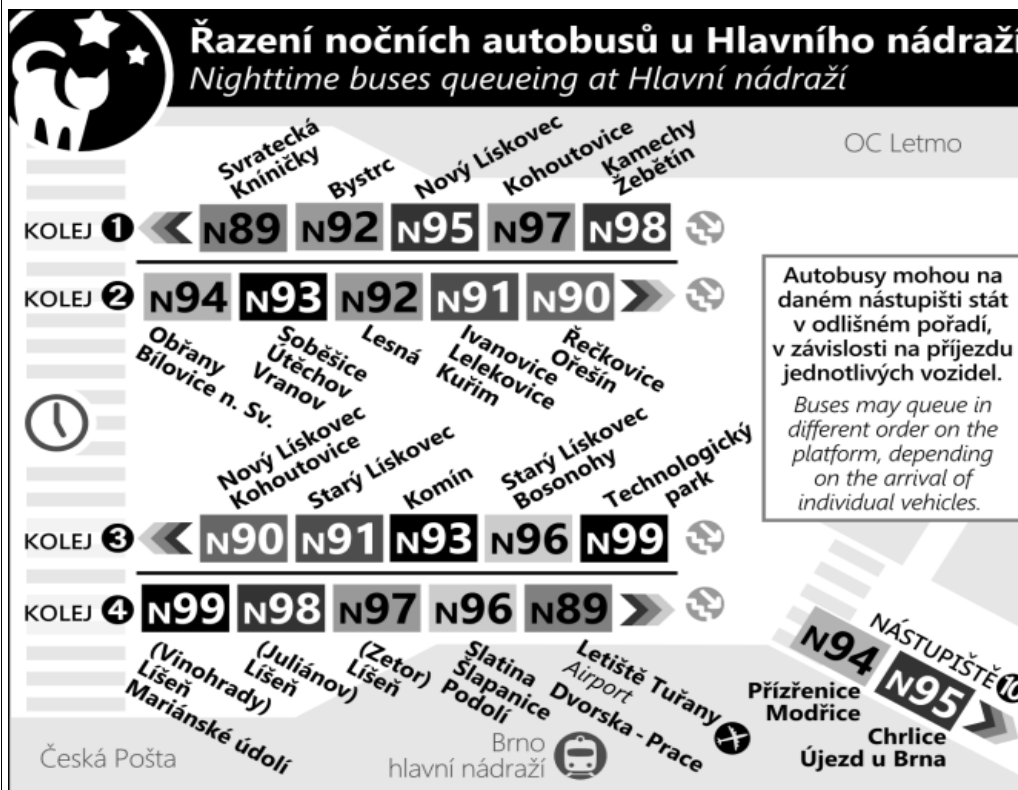

N92

Odjezdy ze zastávky **Provazníkova**

směr **Černého**

NOČNÍ LINKA

1522/1

Zóna 101
HALASOVO NÁMĚSTÍ
Slavičková (w)
Fillova (w)
Loosova (w)
Haškova
Brechtova (w)
Blažkova (w)
Arbesova (w)
Heleny Malířové (w)
Lesná, nádraží (o)

Zóna 100
Štefánikova čtvrť
Provazníkova (o)
1 Venhudoва (z)
2 Zdráhalova (z)
3 Jugoslávská
4 Dětská
5 Národní nemocnice
6
8 Moravské náměstí
11 Malinovského náměstí
12 Hlavní nádraží
14 Šilingrovo náměstí
15 Česká
16 Smetanova (w)
17 Sušilova (w)
18 Konečného náměstí
19 Rybkova (w)
20 Tábor
21 Králova (o)
22 Buriánovo náměstí (o)
23 Mozaiky (o)

w : zastávka v prac.dnech od 20 do 5 hodin, v sobotu a neděli celodenně na znamení
o : zastávka od 20 do 5 hodin na znamení
z : zastávka celodenně na znamení
& : bezbariérová zastávka

NOC PŘED PRACOVNÍM DNEM

22	45&
23	15 45&
0	45&
1	45&
2	45&
3	45&
4	15 45&
5	
6	
7	

NOC PŘED NEPRACOVNÍM DNEM

NEPLATÍ V NOCI Z 30./31.12.2020

22	45&
23	15 45&
0	45&
1	45&
2	45&
3	45&
4	45&
5	15 45&
6	
7	

V NOCI 24.12./25.12. JSOU NOČNÍ LINKY V PROVOZU JIŽ OD 17.00* HOD.,
OBDOBĚ 31.12./1.1. JIŽ OD 21.00* HOD., A TO V INTERVALU 20-30 MINUT DLE
ZVLÁŠTNÍHO JÍZDNÍHO ŘÁDU.

* čas prvního spojení v uzlu Hlavní nádraží

& : spoj s bezbariérově přístupným vozidlem