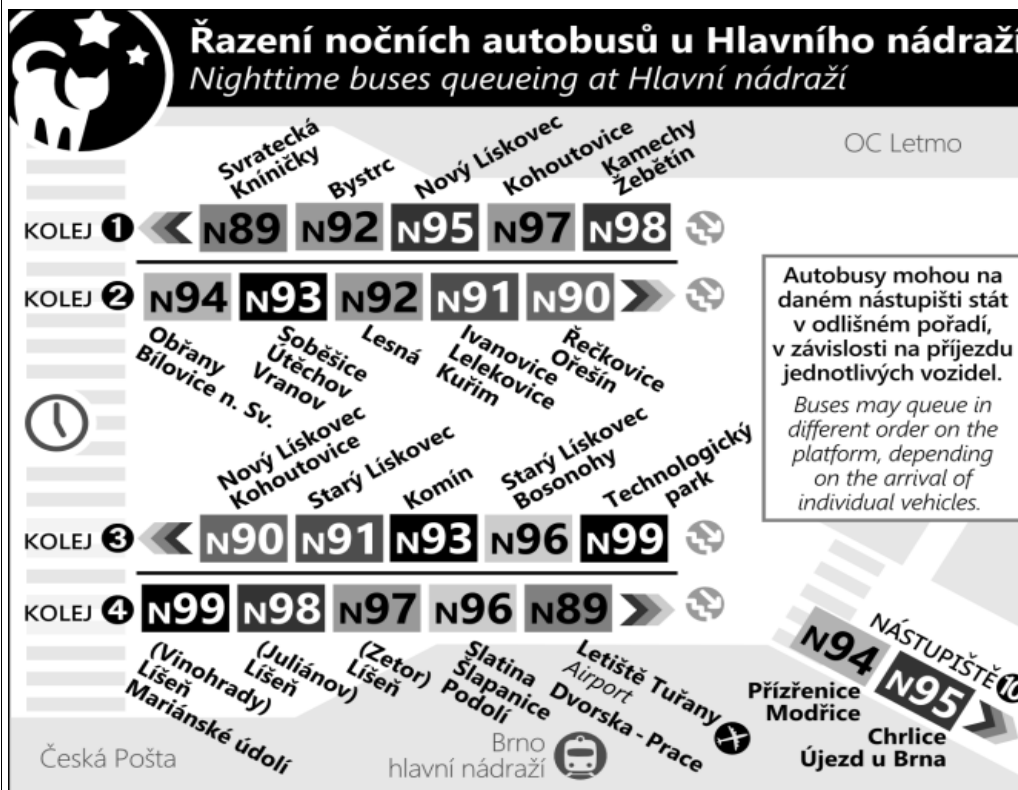

Zóna 100
Štefánikova čtvrť
Provozničkova (o)
Venhudoва (z)
Zdráhalova (z)
Jugoslávská
Dětská nemocnice

Náměstí 28. října
1 Moravské náměstí
3 Malinovského náměstí
6 Hlavní nádraží
7 Šilingrovo náměstí
9 Česká
10 Smetanova (w)
11 Sušilova (w)
12 Konečného náměstí
13 Rybkova (w)
14 Tábor
15 Králova (o)
16 Buriánovo náměstí (o)
17 Mozaiky (o)

22	50&
23	20 50&
0	50&
1	50&
2	50&
3	50&
4	20 50&
5	
6	
7	

NOC PŘED NEPRACOVNÍM DNEM

NEPLATÍ V NOCI Z 30./31.12.2020

22	50&
23	20 50&
0	50&
1	50&
2	50&
3	50&
4	50&
5	20 50&
6	
7	

V NOCI 24.12./25.12. JSOU NOČNÍ LINKY V PROVOZU JIŽ OD 17.00* HOD.,
OBDOBĚ 31.12./1.1. JIŽ OD 21.00* HOD., A TO V INTERVALU 20-30 MINUT DLE
ZVLÁŠTNÍHO JÍZDNÍHO ŘÁDU.

* čas prvního spojení v uzlu Hlavní nádraží

& : spoj s bezbariérově přístupným vozidlem