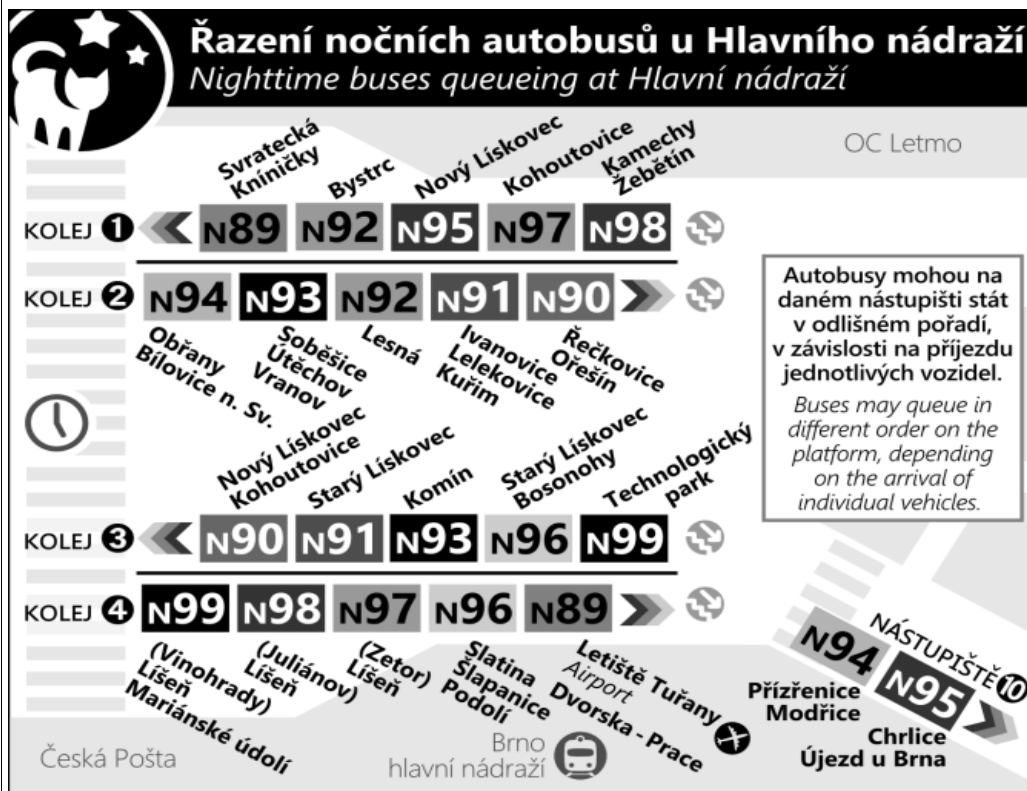

N92

Odjezdy ze zastávky **Náměstí 28. října**

směr **Halasovo náměstí**

NOČNÍ LINKA

1418/1

Zóna 101

ČERNÉHO
 Filipova (o)
 Laštůvkova (z)
 Vondrákova (o)
 Náměstí 28. dubna (o)
 Svratecká
 Jundrovská (z)
 Vozovna Komin (o)
 Hlavní (z)
 Štursova (z)
 Rosického náměstí (o)
 Mozolky (o)
 Buriánovo náměstí (o)
 Tábor
 Rybkova (w)
 Konečného náměstí
 Sušilova (w)
 Smetanova (w)
 Česká
 Šilingrovo náměstí
 Hlavní nádraží
 Malinovské náměstí
 Moravského náměstí
Náměstí 28. října
 1 Dětské náměstí
 2 Jugoslávská
 3 Zdrahalova (z)
 4 Venhuda (z)
 5 Provozničkova (z)
 6 Štefánikova (o)
 7
 8 Lesná, nádraží (o)
 9 Heleny Malifové (w)
 10 Arbesova (w)
 11 Blažkova (w)
 12 Brechtova (w)
 13 Haškova
 14 Loosova (w)
 15 Fillova (w)
 16 Slavičкова (w)
 HALASOVO NÁMĚSTÍ

22	
23	03& 33
0	03&
1	03&
2	03&
3	03&
4	03& 33&
5	03&
6	
7	

NOC PŘED NEPRACOVNÍM DNEM

NEPLATÍ V NOCI Z 30./31.12.2020

22	
23	03& 33
0	03&
1	03&
2	03&
3	03&
4	03&
5	03& 33
6	03&
7	

V NOCI 24.12./25.12. JSOU NOČNÍ LINKY V PROVOZU JIŽ OD 17.00* HOD.,
 OBDOBĚ 31.12./1.1. JIŽ OD 21.00* HOD., A TO V INTERVALU 20-30 MINUT DLE
 ZVLÁŠTNÍHO JÍZDNÍHO ŘÁDU.

* čas prvního spojení v uzlu Hlavní nádraží

& : spoj s bezbariérově přístupným vozidlem