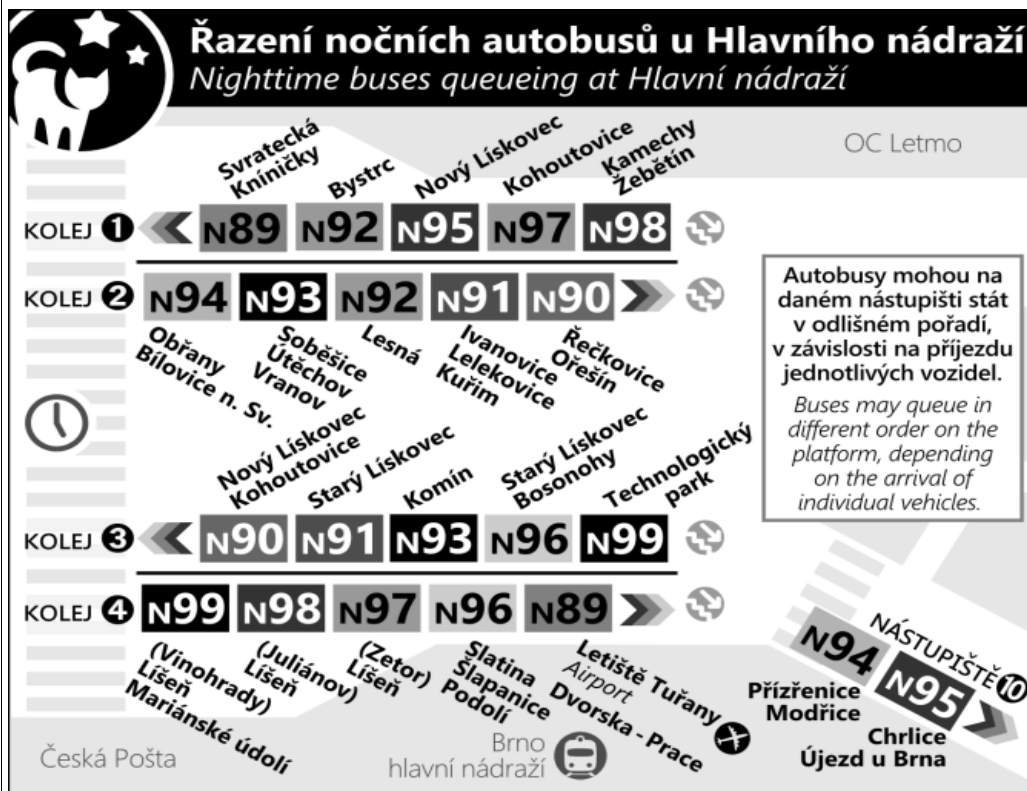

Zóna 100
Štefánikova čtvrť
Provozničkova (o)
Venhudova (z)
Zdráhalova (z)
Jugoslávská
Dětská
Náměstí nemocnice
Moravské náměstí
Malinovského náměstí
Hlavní nádraží
Šilingrovo náměstí
Česká
Smetanova (w)
Sušilova (w)
Konečného náměstí
Rybškova (w)
Tábor
Králova (o)
Buriánovo náměstí (o)
Mozolky (o)

Zóna 101
Rosického náměstí (o)
Štursova (z)
Hlavní (z)
Vozovna Komin (o)
Jundrovská (z)
Svratecká
Náměstí 28. dubna (o)
1 Vondrákova (o)
2 Laštůvkova (o)
3 Filipova (z)
4 ČERNÉHO

w : zastávka v prac.dnech od 20 do 5 hodin, v sobotu a neděli celodenně na znamení
o : zastávka od 20 do 5 hodin na znamení
z : zastávka celodenně na znamení
& : bezbariérová zastávka

NOC PŘED PRACOVNÍM DNEM

22	
23	21& 51
0	21&
1	21&
2	21&
3	21&
4	21& 51
5	21&
6	
7	

NOC PŘED NEPRACOVNÍM DNEM

NEPLATÍ V NOCI Z 30./31.12.2020

22	
23	21& 51
0	21&
1	21&
2	21&
3	21&
4	21&
5	21& 51
6	21&
7	

V NOCI 24.12./25.12. JSOU NOČNÍ LINKY V PROVOZU JIŽ OD 17.00* HOD.,
OBDOBĚ 31.12./1.1. JIŽ OD 21.00* HOD., A TO V INTERVALU 20-30 MINUT DLE
ZVLÁŠTNÍHO JÍZDNÍHO ŘÁDU.

* čas prvního spojení v uzlu Hlavní nádraží

& : spoj s bezbariérově přístupným vozidlem