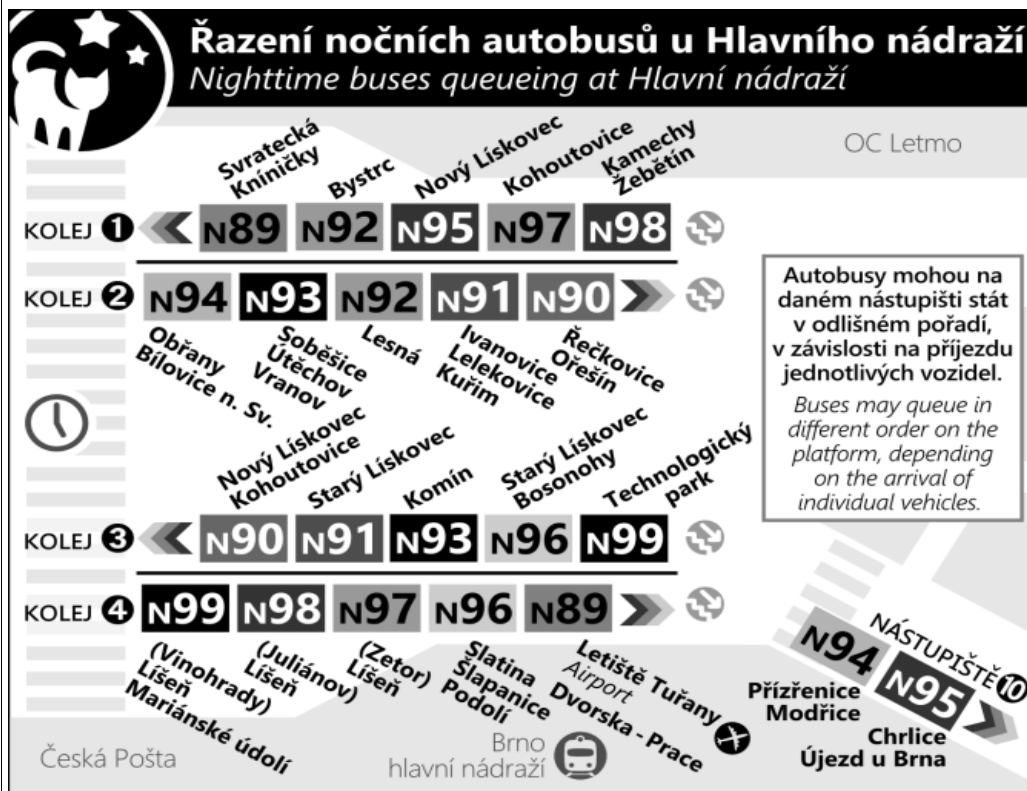

N92

Odjezdy ze zastávky **Mozolky**

směr **Halasovo náměstí**

NOČNÍ LINKA

1400/2

Zóna 101

- ČERNÉHO (o) Filipova (o) Laštůvkova (z) Vondrákova (o) Náměstí 28. dubna (o) Svratecká Jundrovská (z) Vozovna Komin (o) Hlavní (z) Štursova (z) Rosického náměstí (o)
- Mozolky (o)** **Zóna 100**
 1 Buriánovo náměstí (o) 2 Tábor 4 Rybkova (w) 5 Konečného náměstí (o) 6 Sušilova (w) 8 Smetanova (w) 10 Česká 13 Šilingrovo náměstí 14 Hlavní nádraží 15 Malinovského náměstí 16 Moravské náměstí 17 Náměstí 28. října 18 Dětská nemocnice 19 Jugoslávská 20 Zdrahalova (z) 21 Venhuda (z) 22 Provozničkova (z) 23 Štefánikova (o) 24 Lesná, nádraží (o) **Zóna 101**
 25 Heleny Malířové (w) 26 Arbesova (w) 27 Blažkova (w) 28 Brechtova (w) 29 Haškova 30 Loosova (w) 31 Fillova (w) 32 Slavičkova (w) HALASOVO NÁMĚSTÍ

| | |
|----|---------|
| 22 | 41& |
| 23 | 11 41& |
| 0 | 41& |
| 1 | 41& |
| 2 | 41& |
| 3 | 41& |
| 4 | 11& 41& |
| 5 | |
| 6 | |
| 7 | |

NOC PŘED NEPRACOVNÍM DNEM

NEPLATÍ V NOCI Z 30./31.12.2020

| | |
|----|--------|
| 22 | 41& |
| 23 | 11 41& |
| 0 | 41& |
| 1 | 41& |
| 2 | 41& |
| 3 | 41& |
| 4 | 41& |
| 5 | 11 41& |
| 6 | |
| 7 | |

V NOCI 24.12./25.12. JSOU NOČNÍ LINKY V PROVOZU JIŽ OD 17.00* HOD.,
 OBDOBĚ 31.12./1.1. JIŽ OD 21.00* HOD., A TO V INTERVALU 20-30 MINUT DLE
 ZVLÁŠTNÍHO JÍZDNÍHO ŘÁDU.

* čas prvního spojení v uzlu Hlavní nádraží