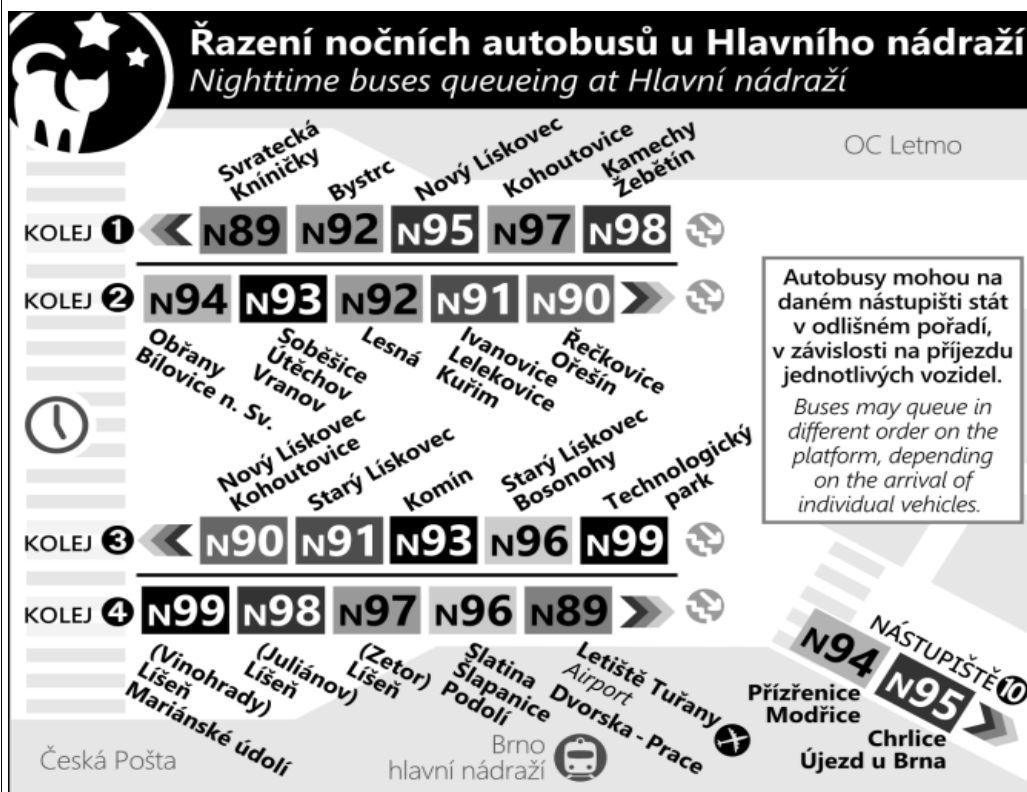

N92

Odjezdy ze zastávky **Mozolky**

směr **Černého**

NOČNÍ LINKA

1400/1

ZMĚNA TRASY
DIVERSION

Zóna 101
HALASOVO NÁMĚSTÍ
Slavičкова (w)
Fillova (w)
Loosova (w)
Haškova
Brechtova (w)
Blažkova (w)
Arbesova (w)
Heleny Malířové (w)
Lesná, nádraží (o)

Zóna 100
Štefánikova čtvrť
Provozničkova (o)
Venhudova (z)
Zdráhalova (z)
Jugoslávská
Dětská
Náměstí nemocnice
Moravské náměstí
Malinovského náměstí
Hlavní nádraží
Šilingrovo náměstí
Česká
Smetanova (w)
Sušilova (w)
Konečného náměstí
Rybškova (w)
Tábor
Králova (o)
Buriánovo náměstí (o)

Mozolky (o)
1 Rosického náměstí (o)
2 Štursova (z)
3 Hlavní (z)
4 Vozovna Komin (o)
8 Jundrovská (z)
11 Svratecká
12 Náměstí 28. dubna (o)
13 Vondrákova (o)
14 Laštůvkova (z)
15 Filipova (z)
ČERNÉHO

w : zastávka v prac.dnech od 20 do 5 hodin, v sobotu a neděli celodenně na znamení
o : zastávka od 20 do 5 hodin na znamení
z : zastávka celodenně na znamení
& : bezbariérová zastávka

NOC PŘED PRACOVNÍM DNEM

22	
23	10& 40
0	10&
1	10&
2	10&
3	10&
4	10& 40
5	10&
6	
7	

NOC PŘED NEPRACOVNÍM DNEM

NEPLATÍ V NOCI Z 30./31.12.2020

22	
23	10& 40
0	10&
1	10&
2	10&
3	10&
4	10&
5	10& 40
6	10&
7	

V NOCI 24.12./25.12. JSOU NOČNÍ LINKY V PROVOZU JIŽ OD 17.00* HOD.,
OBDOBĚ 31.12./1.1. JIŽ OD 21.00* HOD., A TO V INTERVALU 20-30 MINUT DLE
ZVLÁŠTNÍHO JÍZDNÍHO ŘÁDU.

* čas prvního spojení v uzlu Hlavní nádraží

& : spoj s bezbariérově přístupným vozidlem