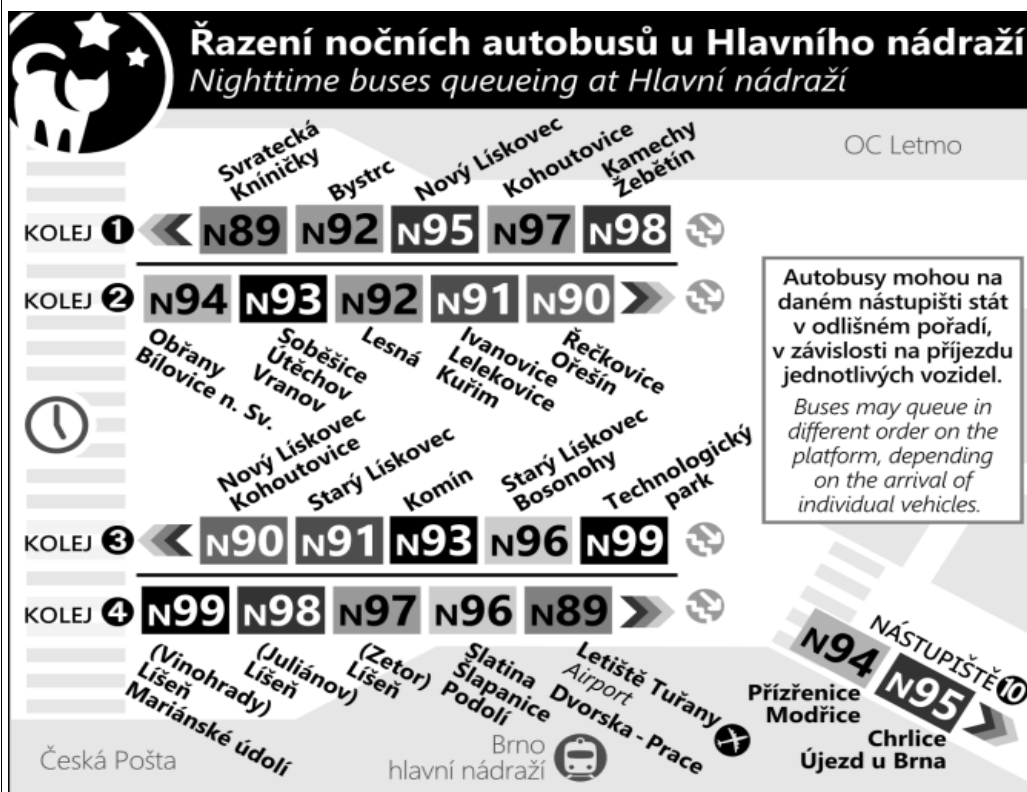

Zóna 100
Štefánikova čtvrť
Provozničkova (o)
Venhudoва (z)
Zdráhalova (z)
Jugoslávská
Dětská

Moravské náměstí
Náměstí 28. října
2 Malinovského náměstí
6 Hlavní nádraží
8 Šilingrovo náměstí
9 Česká
9 Smetanova (w)
10 Sušilova (w)
11 Konečného náměstí
12 Rybkova (w)
13 Tábor
14 Králova (o)
15 Buriánovo náměstí (o)
16 Mozaiky (o)

Zóna 101
Rosického náměstí (o)
18 Štursova (z)
18 Hlavní (z)
19 Vozovna Komin (o)
23 Jundrovská (z)
26 Svratecká
27 Náměstí 28. dubna (o)
28 Vondrákova (o)
29 Laštůvkova (o)
30 Filipova (z)
ČERNÉHO

w : zastávka v prac.dnech od 20 do 5 hodin, v sobotu a neděli celodenně na znamení
o : zastávka od 20 do 5 hodin na znamení
z : zastávka celodenně na znamení
& : bezbariérová zastávka

NOC PŘED PRACOVNÍM DNEM

22	51&
23	21 51&
0	51&
1	51&
2	51&
3	51&
4	21 51&
5	
6	
7	

NOC PŘED NEPRACOVNÍM DNEM

NEPLATÍ V NOCI Z 30./31.12.2020

22	51&
23	21 51&
0	51&
1	51&
2	51&
3	51&
4	51&
5	21 51&
6	
7	

V NOCI 24.12./25.12. JSOU NOČNÍ LINKY V PROVOZU JIŽ OD 17.00* HOD.,
OBDOBĚ 31.12./1.1. JIŽ OD 21.00* HOD., A TO V INTERVALU 20-30 MINUT DLE
ZVLÁŠTNÍHO JÍZDNÍHO ŘÁDU.

* čas prvního spojení v uzlu Hlavní nádraží

& : spoj s bezbariérově přístupným vozidlem