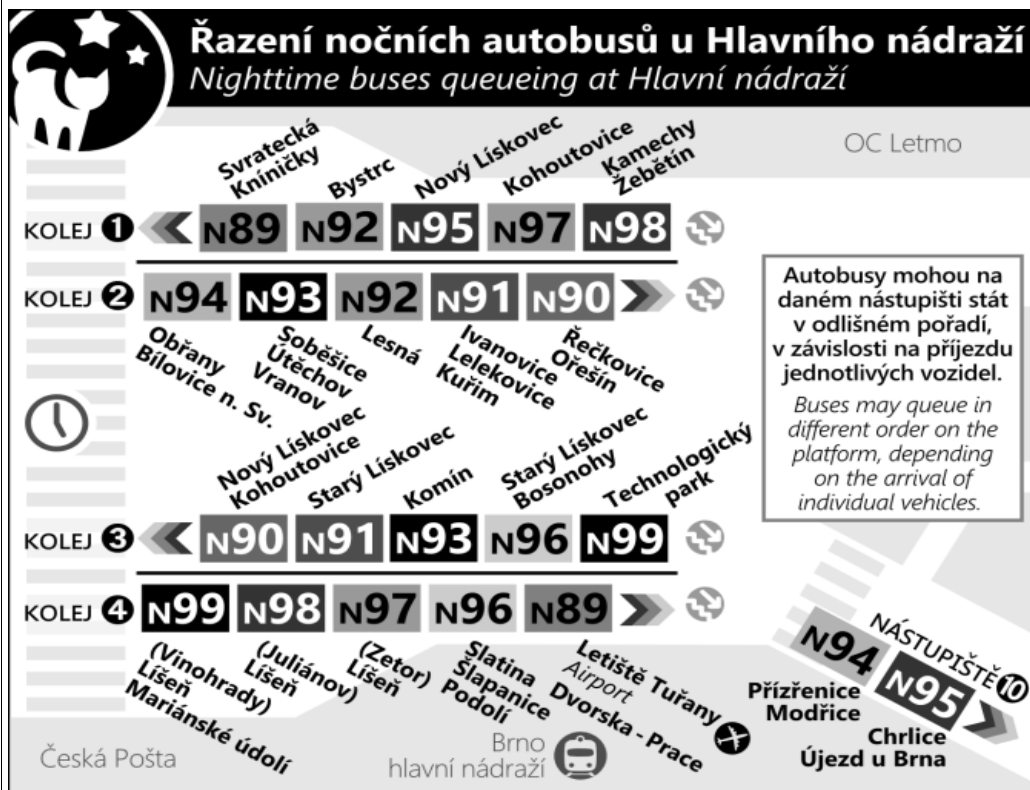

Zóna 100
Mozolky (o)
Buriánovo náměstí (o)
Tábor
Rybková (w)
Konečného náměstí (o)
Sušilova (w)
Smetanova (w)
Česká
Šilingrovo náměstí
Hlavní nádraží

Moravské náměstí
1 Náměstí 28. října
2 Dětská nemočnice
3 Jugoslávská
4 Zdrahalova (z)
5 Venhudovala (z)
6 Provozničkova (z)
7 Štefánikova (o)
8 Lesná, nádraží (o)
9 Heleny Malířové (w)
10 Arbesova (w)
11 Blažkova (w)
12 Brechtova (w)
13 Haškova
14 Loosova (w)
15 Fillova (w)
16 Slavičková (w)
17 HALASOVO NÁMĚSTÍ

| | |
|----|---------|
| 22 | |
| 23 | 02& 32 |
| 0 | 02& |
| 1 | 02& |
| 2 | 02& |
| 3 | 02& |
| 4 | 02& 32& |
| 5 | 02& |
| 6 | |
| 7 | |

NOC PŘED NEPRACOVNÍM DNEM

NEPLATÍ V NOCI Z 30./31.12.2020

| | |
|----|--------|
| 22 | |
| 23 | 02& 32 |
| 0 | 02& |
| 1 | 02& |
| 2 | 02& |
| 3 | 02& |
| 4 | 02& |
| 5 | 02& 32 |
| 6 | 02& |
| 7 | |

V NOCI 24.12./25.12. JSOU NOČNÍ LINKY V PROVOZU JIŽ OD 17.00* HOD.,
OBDOBĚ 31.12./1.1. JIŽ OD 21.00* HOD., A TO V INTERVALU 20-30 MINUT DLE
ZVLÁŠTNÍHO JÍZDNÍHO ŘÁDU.

* čas prvního spojení v uzlu Hlavní nádraží