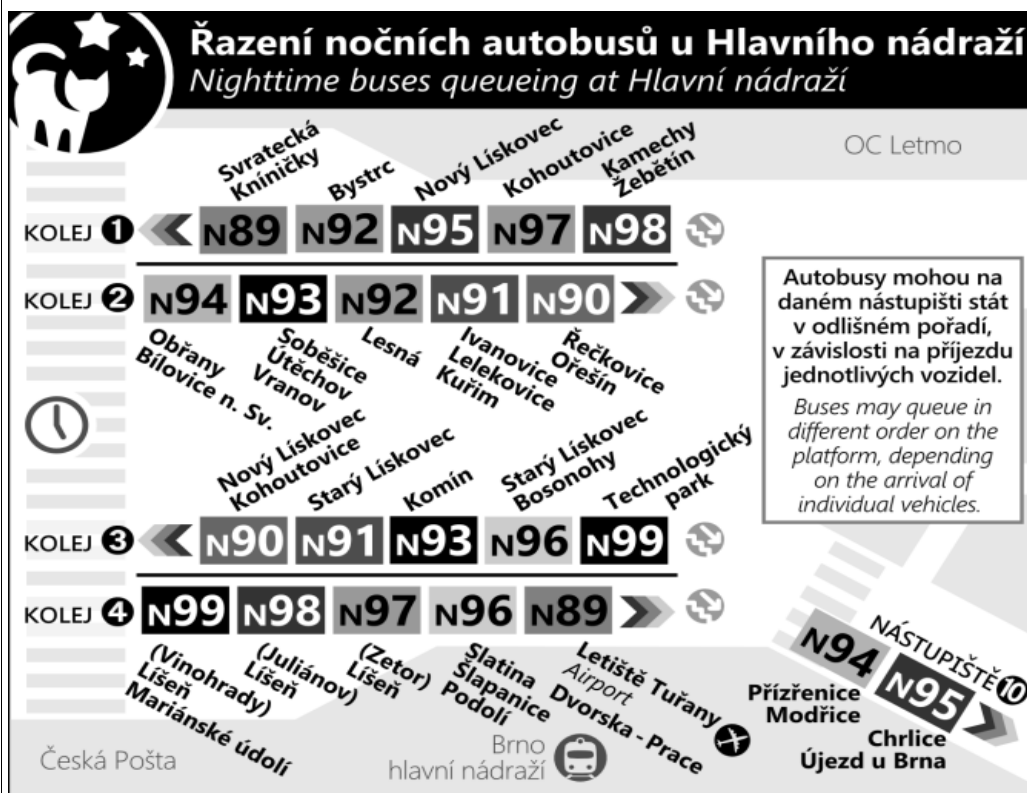

N92

Odjezdy ze zastávky **Malinovského náměstí**

směr **Černého**

NOČNÍ LINKA

1357/4

Zóna 101
HALASOVO NÁMĚSTÍ
Slavičková (w)
Fillova (w)
Loosova (w)
Haškova
Brechtova (w)
Blažková (w)
Arbesova (w)
Heleny Malířové (w)
Lesná, nádraží (o)

Zóna 100
Štefánikova čtvrť
Provozničkova (o)
Venhudovala (z)
Zdráhalova (z)
Jugoslávská
Dětská
Náměstí nemocnice
Moravské náměstí

Malinovského náměstí
Hlavní nádraží
Šilingrovo náměstí
Česká
Smetanova (w)
Sušilova (w)
Konečného náměstí
Rybškova (w)
Tábor
Králova (o)
Buriánovo náměstí (o)
Mozalky (o)

Zóna 101
Rosického náměstí (o)
Štursova (z)
Hlavní (z)
Vozovna Komin (o)
Jundrovská (z)
Svratecká
Náměstí 28. dubna (o)
Laštůvkova (o)
Filipova (z)
ČERNÉHO

w : zastávka v prac.dnech od 20 do 5 hodin, v sobotu a neděli celodenně na znamení
o : zastávka od 20 do 5 hodin na znamení
z : zastávka celodenně na znamení
& : bezbariérová zastávka

NOC PŘED PRACOVNÍM DNEM

22	53&
23	23 53&
0	53&
1	53&
2	53&
3	53&
4	23 53&
5	
6	
7	

NOC PŘED NEPRACOVNÍM DNEM

NEPLATÍ V NOCI Z 30./31.12.2020

22	53&
23	23 53&
0	53&
1	53&
2	53&
3	53&
4	53&
5	23 53&
6	
7	

V NOCI 24.12./25.12. JSOU NOČNÍ LINKY V PROVOZU JIŽ OD 17.00* HOD.,
OBDOBĚ 31.12./1.1. JIŽ OD 21.00* HOD., A TO V INTERVALU 20-30 MINUT DLE
ZVLÁŠTNÍHO JÍZDNÍHO ŘÁDU.

* čas prvního spojení v uzlu Hlavní nádraží

& : spoj s bezbariérově přístupným vozidlem