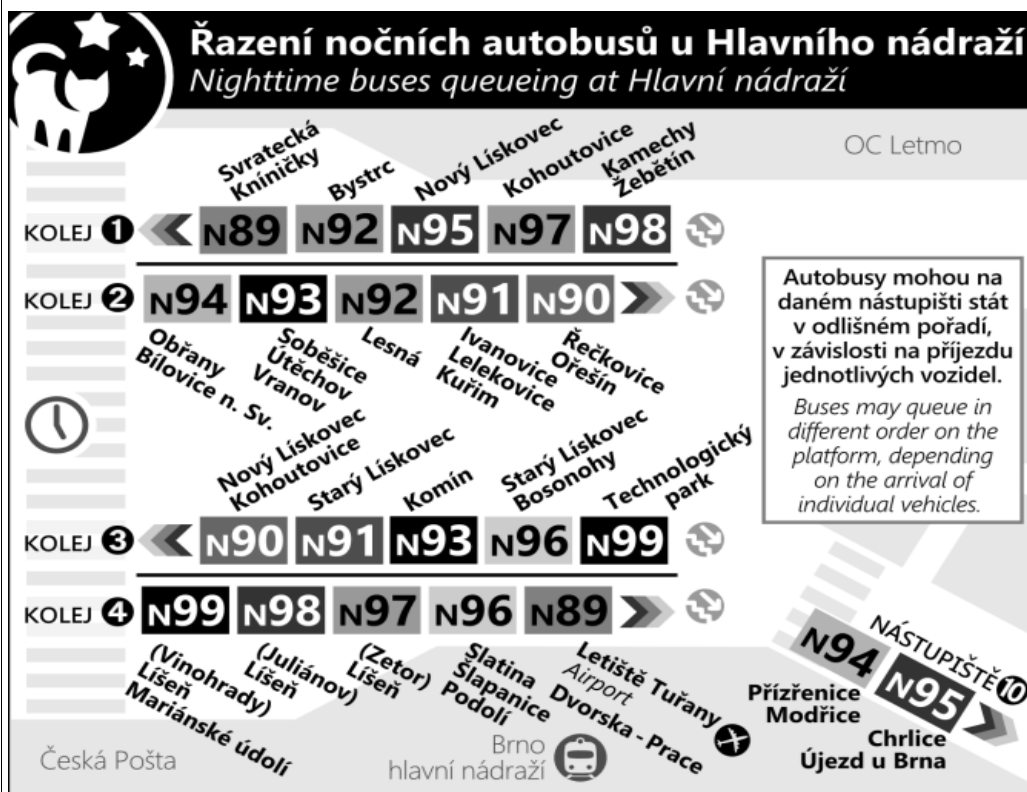

N92

Odjezdy ze zastávky **Loosova**

směr **Halasovo náměstí**

NOČNÍ LINKA

1348/2

Zóna 101

ČERNÉHO
Filipova (o)
Laštůvkova (z)
Vondrákova (o)
Náměstí 28. dubna (o)
Svratecká
Jundrovská (z)
Vozovna Komin (o)
Hlavní (z)
Štursova (z)
Rosického náměstí (o)

Zóna 100
Mozolky (o)
Buriánovo náměstí (o)
Tábor
Rybkova (w)
Konečného náměstí (o)
Sušilova (w)
Smetanova (w)
Česká
Šilingrovo náměstí
Hlavní nádraží
Malinovského náměstí
Moravského náměstí
Náměstí 28. října
Dětská nemocnice
Jugoslávská
Zoráňalova (z)
Venhudoва (z)
Provažnickova (z)
Štefánikova čtvrt
Zóna 101

Lesná, nádraží (o)
Heleny Malířové (w)
Arbesova (w)
Blázkova (w)
Brechtova (w)
Haškova
Loosova (w)
1 Fillova (w)
2 Slavická (w)
3 HALASOVO NÁMĚSTÍ

o : zastávka od 20 do 5 hodin na znamení
z : zastávka celodenně na znamení
w : zastávka v prac.dnech od 20 do 5 hodin, v sobotu a neděli celodenně na znamení
& : bezbariérová zastávka

NOC PŘED PRACOVNÍM DNEM

22	
23	16& 46
0	16&
1	16&
2	16&
3	16&
4	16& 46&
5	16&
6	
7	

NOC PŘED NEPRACOVNÍM DNEM

NEPLATÍ V NOCI Z 30./31.12.2020

22	
23	16& 46
0	16&
1	16&
2	16&
3	16&
4	16&
5	16& 46
6	16&
7	

V NOCI 24.12./25.12. JSOU NOČNÍ LINKY V PROVOZU JIŽ OD 17.00* HOD.,
OBDOBĚ 31.12./1.1. JIŽ OD 21.00* HOD., A TO V INTERVALU 20-30 MINUT DLE
ZVLÁŠTNÍHO JÍZDNÍHO ŘÁDU.

* čas prvního spojení v uzlu Hlavní nádraží

& : spoj s bezbariérově přístupným vozidlem