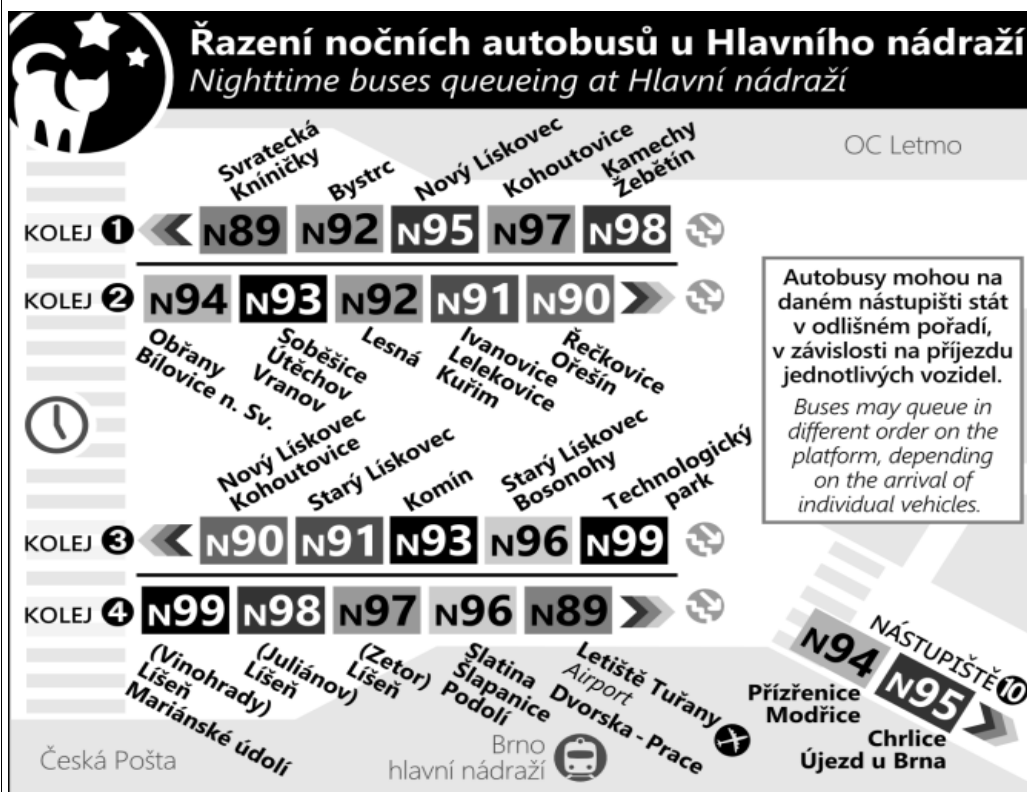

Zóna 100
Štefánikova čtvrť
Provozničkova (o)
Venhudoва (z)
Zdrahalova (z)
Jugoslávská (z)
Dětská
Náměstí 28. října
Moravské náměstí
Malinovského náměstí
Šilingrovo náměstí
Česká
Smetanova (w)
Sušilova (w)
Konečného náměstí
Rybškova (w)
Tábor
Králova (o)
Buriánovo náměstí (o)
Mozalky (o)

Zóna 101
Rosického náměstí (o)
Štursova (z)
Hlavní (z)
Vozovna Komin (o)
Jundrovská (z)
Svratecká
Náměstí 28. dubna (o)
Laštůvkova (o)
Filipova (z)
ČERNÉHO

w : zastávka v prac.dnech od 20 do 5 hodin, v sobotu a neděli celodenně na znamení
o : zastávka od 20 do 5 hodin na znamení
z : zastávka celodenně na znamení
& : bezbariérová zastávka

NOC PŘED PRACOVNÍM DNEM

22	38&
23	08 38&
0	38&
1	38&
2	38&
3	38&
4	08 38&
5	
6	
7	

NOC PŘED NEPRACOVNÍM DNEM

NEPLATÍ V NOCI Z 30./31.12.2020

22	38&
23	08 38&
0	38&
1	38&
2	38&
3	38&
4	38&
5	08 38&
6	
7	

V NOCI 24.12./25.12. JSOU NOČNÍ LINKY V PROVOZU JIŽ OD 17.00* HOD.,
OBDOBĚ 31.12./1.1. JIŽ OD 21.00* HOD., A TO V INTERVALU 20-30 MINUT DLE
ZVLÁŠTNÍHO JÍZDNÍHO ŘÁDU.

* čas prvního spojení v uzlu Hlavní nádraží

& : spoj s bezbariérově přístupným vozidlem