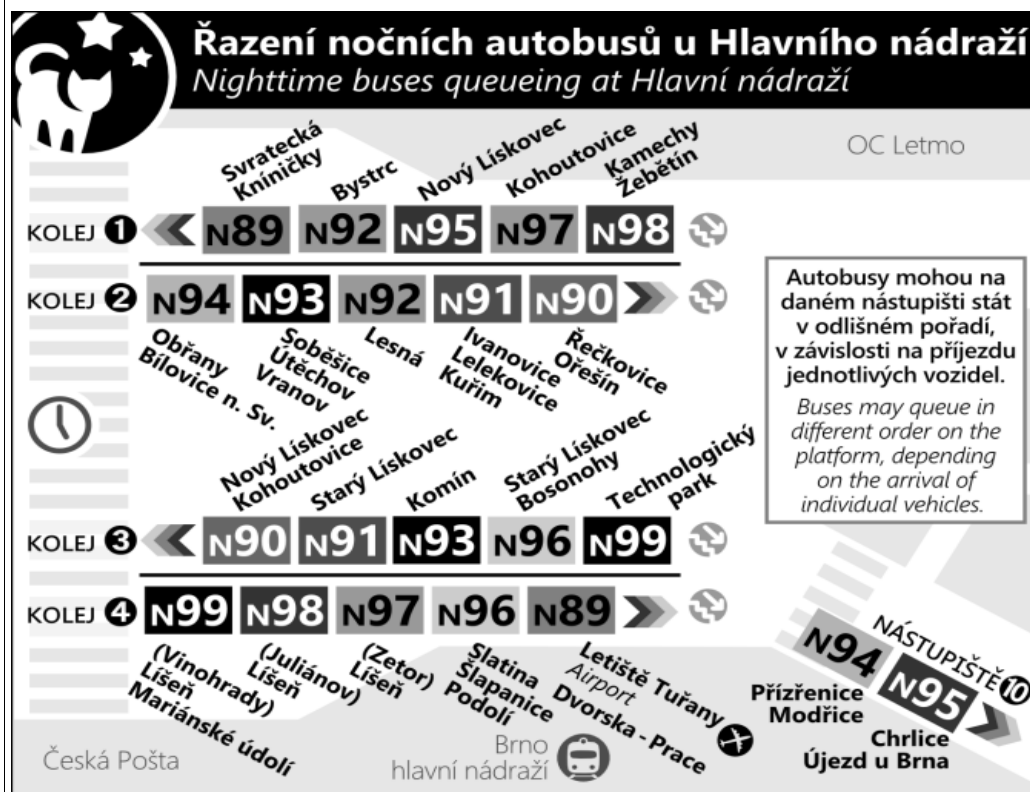

Mozolky (o) **Zóna 100**
Buriánovo náměstí (o)
Tábor
Rybkova (w)
Konečného náměstí
Sušilova (w)
Smetanova (w)
Česká
Šilingrovo náměstí
Hlavní nádraží
Malinovského
Moravského náměstí
Náměstí 28. října
Dětská náměstí
Jugoslávská
Zoráňalova (z)
Venhudovala (z)
Provažnickova (z)
Štefánikova (o)

Lesná, nádraží (o) **Zóna 101**
1 Heleny Malířové (w)
2 Arbesova (w)
3 Blažkova (w)
4 Brechtova (w)
5 Haškova
6 Loosova (w)
7 Fillova (w)
8 Slavická (w)
9 HALASOVO NÁMĚSTÍ

o : zastávka od 20 do 5 hodin na znamení
z : zastávka celodenně na znamení
w : zastávka v prac.dnech od 20 do 5 hodin, v sobotu a neděli celodenně na znamení
& : bezbariérová zastávka

NOC PŘED PRACOVNÍM DNEM

22	
23	10& 40
0	10&
1	10&
2	10&
3	10&
4	10& 40&
5	10&
6	
7	

NOC PŘED NEPRACOVNÍM DNEM

NEPLATÍ V NOCI Z 30./31.12.2020

22	
23	10& 40
0	10&
1	10&
2	10&
3	10&
4	10&
5	10& 40
6	10&
7	

V NOCI 24.12./25.12. JSOU NOČNÍ LINKY V PROVOZU JIŽ OD 17.00* HOD.,
OBDOBĚ 31.12./1.1. JIŽ OD 21.00* HOD., A TO V INTERVALU 20-30 MINUT DLE
ZVLÁŠTNÍHO JÍZDNÍHO ŘÁDU.

* čas prvního spojení v uzlu Hlavní nádraží

& : spoj s bezbariérově přístupným vozidlem