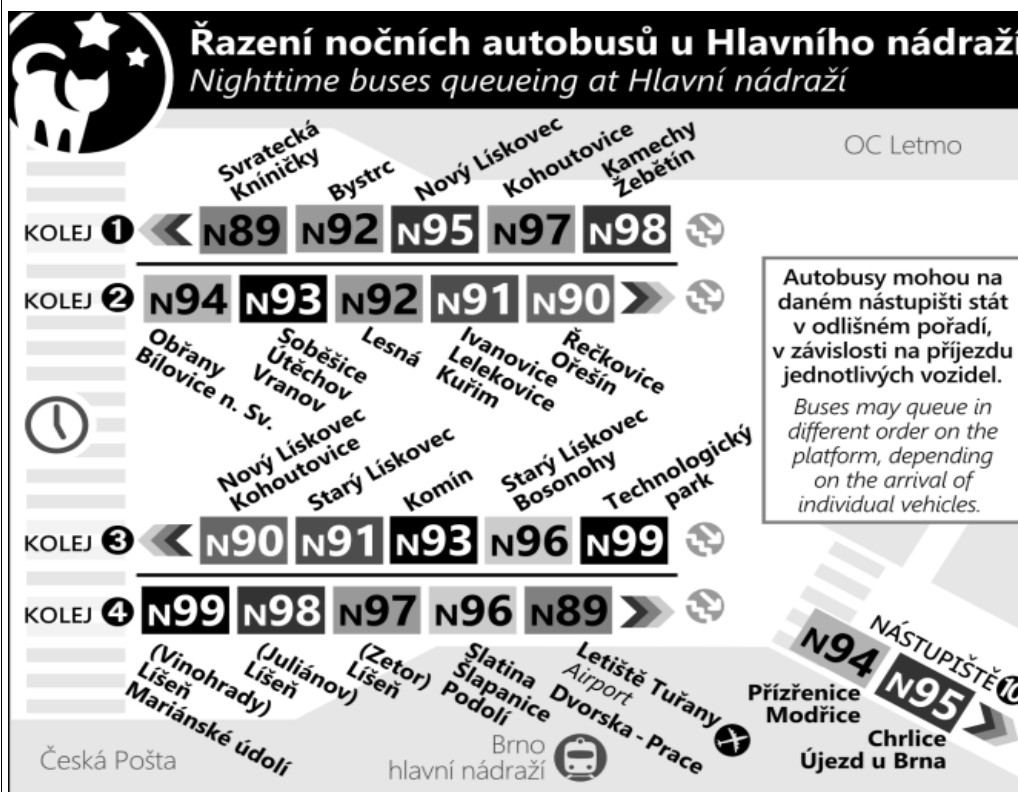

Zóna 100
Štefánikova čtvrť
Provozničkova (o)
Venhudova (z)
Zdráhalova (z)
Jugoslávská
Dětská
Náměstí nemocnice
Moravské náměstí
Malinovského náměstí
Hlavní nádraží
Šilingrovo náměstí
Česká
Smetanova (w)
Sušilova (w)
Konečného náměstí
Rybškova (w)
Tábor
Králova (o)
Buriánovo náměstí (o)
Mozolky (o)

Zóna 101
Rosického náměstí (o)
Štursova (z)
Hlavní (z)
Vozovna Komin (o)
Jundrovská (z)
Svratecká
Náměstí 28. dubna (o)
Laštůvkova (z)
Filipova (o)
ČERNÉHO

w : zastávka v prac.dnech od 20 do 5 hodin, v sobotu a neděli celodenně na znamení
o : zastávka od 20 do 5 hodin na znamení
z : zastávka celodenně na znamení
& : bezbariérová zastávka

NOC PŘED PRACOVNÍM DNEM

22	
23	23& 53
0	23&
1	23&
2	23&
3	23&
4	23& 53
5	23&
6	
7	

NOC PŘED NEPRACOVNÍM DNEM

NEPLATÍ V NOCI Z 30./31.12.2020

22	
23	23& 53
0	23&
1	23&
2	23&
3	23&
4	23&
5	23& 53
6	23&
7	

V NOCI 24.12./25.12. JSOU NOČNÍ LINKY V PROVOZU JIŽ OD 17.00* HOD.,
OBDOBĚ 31.12./1.1. JIŽ OD 21.00* HOD., A TO V INTERVALU 20-30 MINUT DLE
ZVLÁŠTNÍHO JÍZDNÍHO ŘÁDU.

* čas prvního spojení v uzlu Hlavní nádraží

& : spoj s bezbariérově přístupným vozidlem