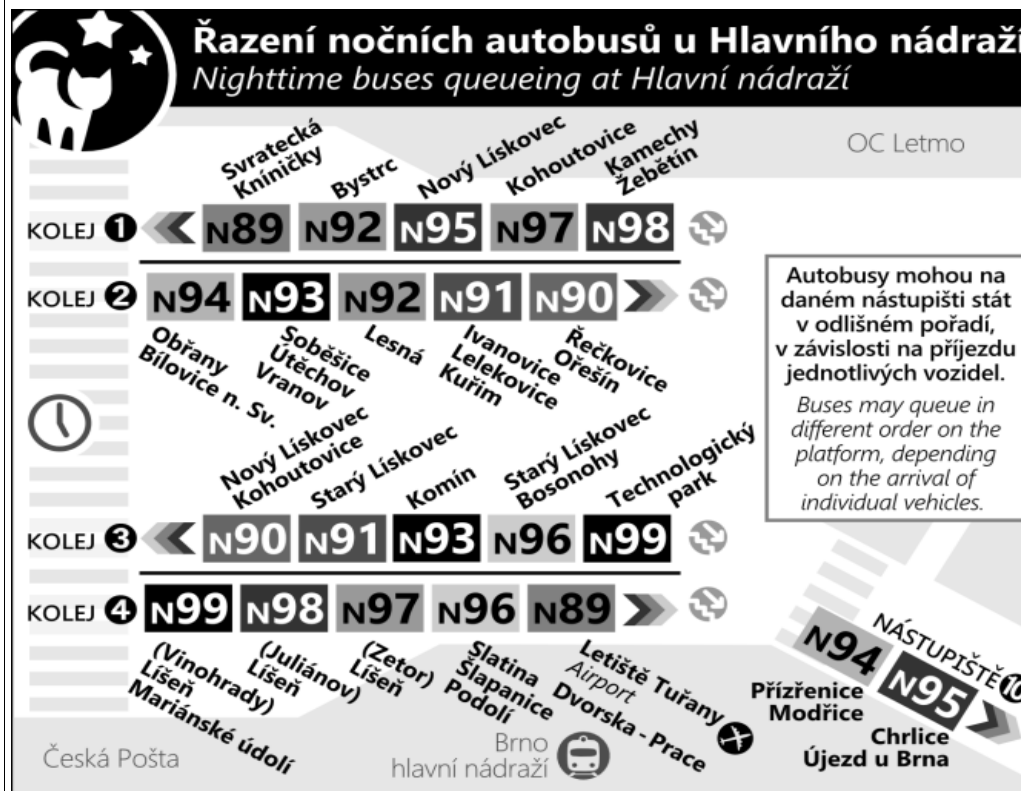

Zóna 100
Štefánikova čtvrť
Provozničkova (o)
Venhudova (z)
Zdráhalova (z)
Jugoslávská
Dětská
Náměstí nemocnice
Moravské náměstí
Malinovského náměstí
Hlavní nádraží
Šilingrovo náměstí
Česká
Smetanova (w)
Sušilova (w)
Konečného náměstí
Rybškova (w)
Tábor

22	
23	08& 38
0	08&
1	08&
2	08&
3	08&
4	08& 38
5	08&
6	
7	

NOC PŘED NEPRACOVNÍM DNEM

NEPLATÍ V NOCI Z 30./31.12.2020

22	
23	08& 38
0	08&
1	08&
2	08&
3	08&
4	08&
5	08& 38
6	08&
7	

V NOCI 24.12./25.12. JSOU NOČNÍ LINKY V PROVOZU JIŽ OD 17.00* HOD.,
OBDOBĚ 31.12./1.1. JIŽ OD 21.00* HOD., A TO V INTERVALU 20-30 MINUT DLE
ZVLÁŠTNÍHO JÍZDNÍHO ŘÁDU.

* čas prvního spojení v uzlu Hlavní nádraží

& : spoj s bezbariérově přístupným vozidlem