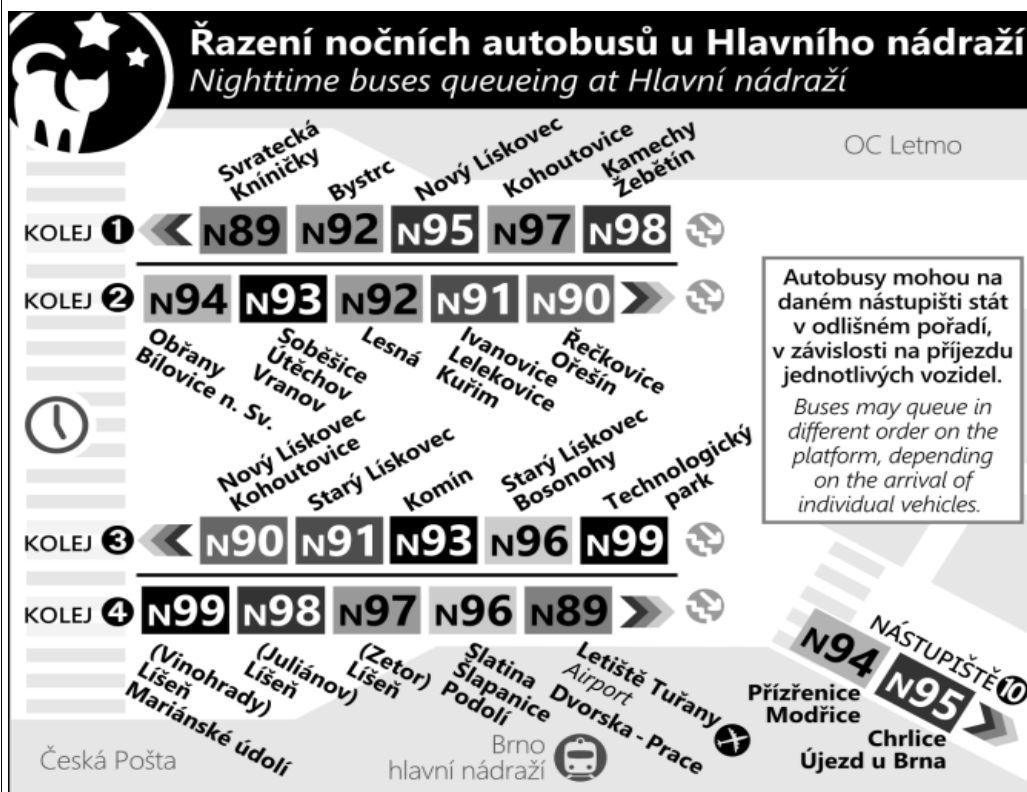

Zóna 100
Štefánikova čtvrť
Provozničkova (o)
Venhudova (z)
Zdráhalova (z)
Jugoslávská
Dětská
Náměstí nemocnice
Moravské náměstí
Malinovského náměstí
Hlavní nádraží
Šilingrovo náměstí
Česká

Konečného náměstí
1 Smetanova (w)
2 Sušilova (w)
3 Rybkova (w)
4 Tábor
5 Králova (o)
6 Buriánovo náměstí (o)
7 Mozoalky (o)

22	
23	05& 35
0	05&
1	05&
2	05&
3	05&
4	05& 35
5	05&
6	
7	

NOC PŘED NEPRACOVNÍM DNEM

NEPLATÍ V NOCI Z 30./31.12.2020

22	
23	05& 35
0	05&
1	05&
2	05&
3	05&
4	05&
5	05& 35
6	05&
7	

V NOCI 24.12./25.12. JSOU NOČNÍ LINKY V PROVOZU JIŽ OD 17.00* HOD.,
OBDOBĚ 31.12./1.1. JIŽ OD 21.00* HOD., A TO V INTERVALU 20-30 MINUT DLE
ZVLÁŠTNÍHO JÍZDNÍHO ŘÁDU.

* čas prvního spojení v uzlu Hlavní nádraží

& : spoj s bezbariérově přístupným vozidlem