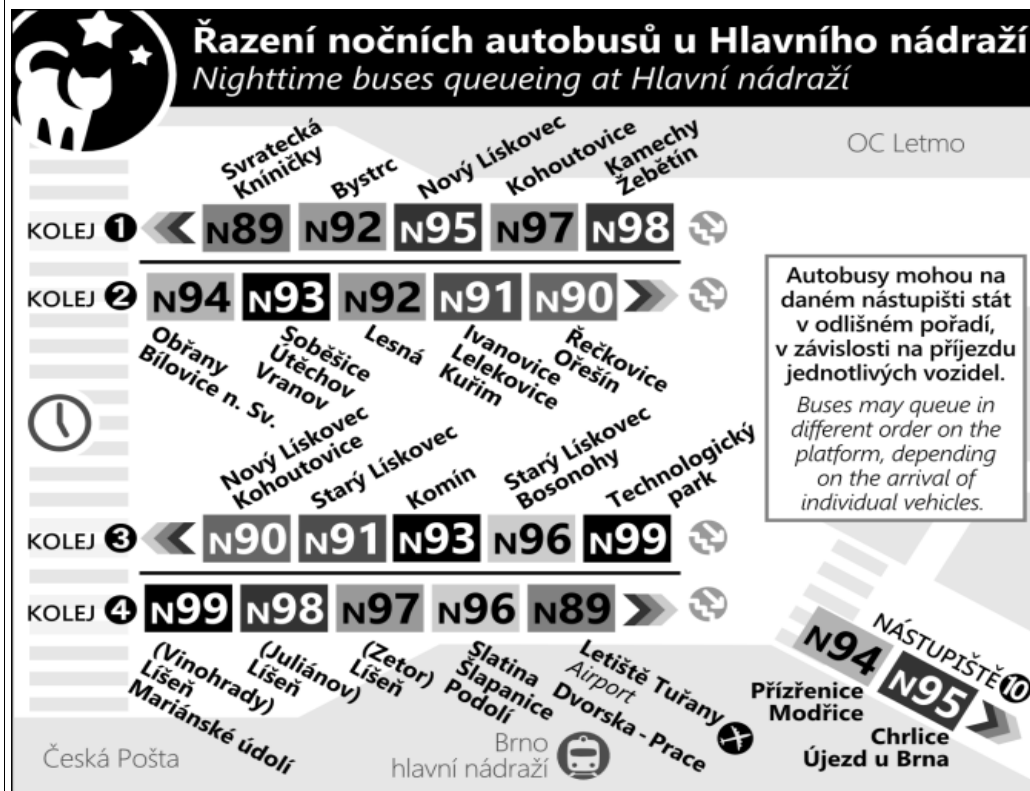

## NOČNÍ LINKA

1217/4

**Zóna 101**

- ČERNÉHO
- Filipova (o)
- Laštůvkova (z)
- Vondrákova (o)
- Náměstí 28. dubna (o)
- Svratecká
- Jundrovská (z)
- ↓ **Vozovna Komín (o)**
- 1 Hlavní (z)
- 2 Štursova (z)
- 3 Rosického náměstí (o)
- 4 Mozkolky (o)
- 5 Buriánovo náměstí (o)
- 7 Tábor
- 8 Rybkova (w)
- 9 Konečného náměstí (o)
- 9 Sušilova (w)
- 11 Smetanova (w)
- 13 Česká
- 16 Šilingrovo náměstí
- 17 Hlavní nádraží
- 18 Malinovského náměstí
- 19 Moravské náměstí
- 20 Náměstí 28. října
- 21 Dětská náměstí
- 22 Jugoslávská
- 23 Zdrahalova (z)
- 24 Venhudoва (z)
- 25 Provozničkova (z)
- 26 Štefánikova (o)
- 27 Štefánikova čtvrt
- 28 Lesná, nádraží (o)
- 29 Heleny Malířové (w)
- 30 Arbesova (w)
- 31 Blažkova (w)
- 32 Brechtova (w)
- 32 Haškova
- 33 Loosova (w)
- 34 Fillova (w)
- 34 Slavická (w)
- 35 HALASOVO NÁMĚSTÍ

### NOC PŘED PRACOVNÍM DNEM

22	38&
23	08 38&
0	38&
1	38&
2	38&
3	38&
4	08& 38&
5	
6	
7	

### NOC PŘED NEPRACOVNÍM DNEM

NEPLATÍ V NOCI Z 30./31.12.2020

22	38&
23	08 38&
0	38&
1	38&
2	38&
3	38&
4	38&
5	08 38&
6	
7	

V NOCI 24.12./25.12. JSOU NOČNÍ LINKY V PROVOZU JIŽ OD 17.00\* HOD.,  
 OBDOBĚ 31.12./1.1. JIŽ OD 21.00\* HOD., A TO V INTERVALU 20-30 MINUT DLE  
 ZVLÁŠTNÍHO JÍZDNÍHO ŘÁDU.

\* čas prvního spojení v uzlu Hlavní nádraží

& : spoj s bezbariérově přístupným vozidlem