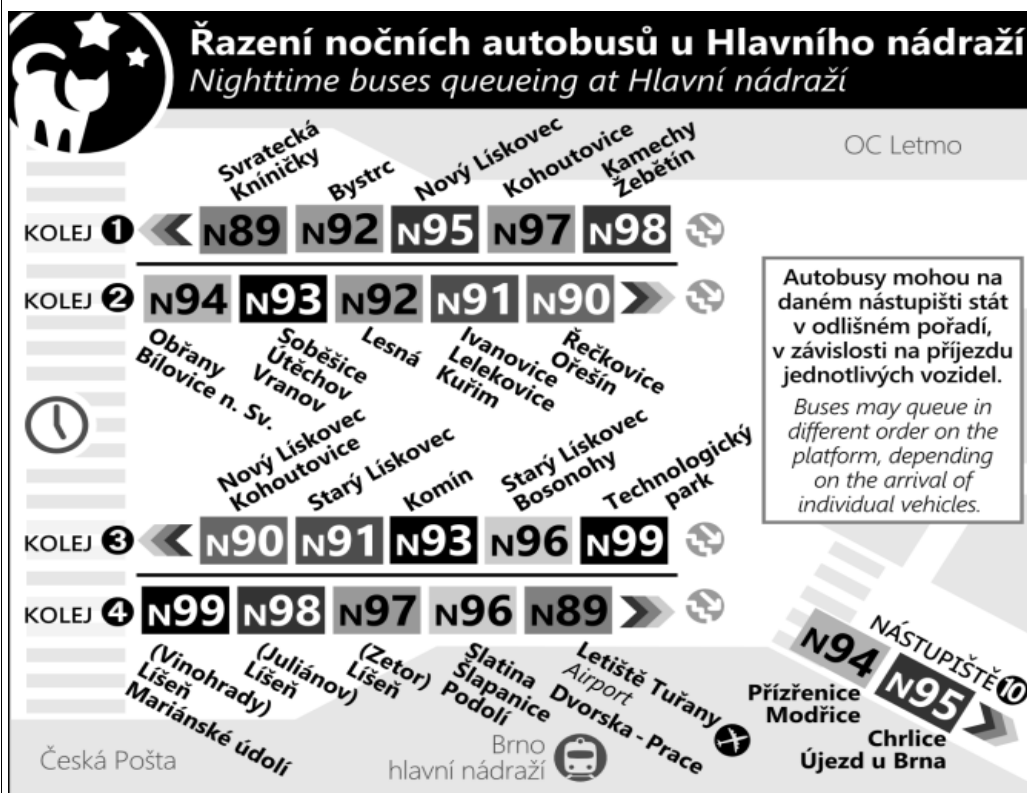

Zóna 100
Štefánikova čtvrť
Provažnickova (o)
Venhudova (z)
Zdráhalova (z)
Jugoslávská
Dětská
Náměstí nemocnice
Moravské náměstí
Malinovského náměstí
Hlavní nádraží
Šilingrovo náměstí
Česká
Smetanova (w)
Sušilova (w)
Konečného náměstí
Rybškova (w)
Tábor
Králova (o)
Buriánovo náměstí (o)
Mozolky (o)

Zóna 101
Rosického náměstí (o)
Štursova (z)
Hlavní (z)
Vozovna Komín (o)
Jundrovská (z)
Svratecká
Náměstí 28. dubna (o)
Vondrákova (o)
Laštůvkova (o)
Filipova (o)
ČERNÉHO

w : zastávka v prac.dnech od 20 do 5 hodin, v sobotu a neděli celodenně na znamení
o : zastávka od 20 do 5 hodin na znamení
z : zastávka celodenně na znamení
& : bezbariérová zastávka

NOC PŘED PRACOVNÍM DNEM

22	
23	13& 43
0	13&
1	13&
2	13&
3	13&
4	13& 43
5	13&
6	
7	

NOC PŘED NEPRACOVNÍM DNEM

NEPLATÍ V NOCI Z 30./31.12.2020

22	
23	13& 43
0	13&
1	13&
2	13&
3	13&
4	13&
5	13& 43
6	13&
7	

V NOCI 24.12./25.12. JSOU NOČNÍ LINKY V PROVOZU JIŽ OD 17.00* HOD.,
OBDOBĚ 31.12./1.1. JIŽ OD 21.00* HOD., A TO V INTERVALU 20-30 MINUT DLE
ZVLÁŠTNÍHO JÍZDNÍHO ŘÁDU.

* čas prvního spojení v uzlu Hlavní nádraží

& : spoj s bezbariérově přístupným vozidlem