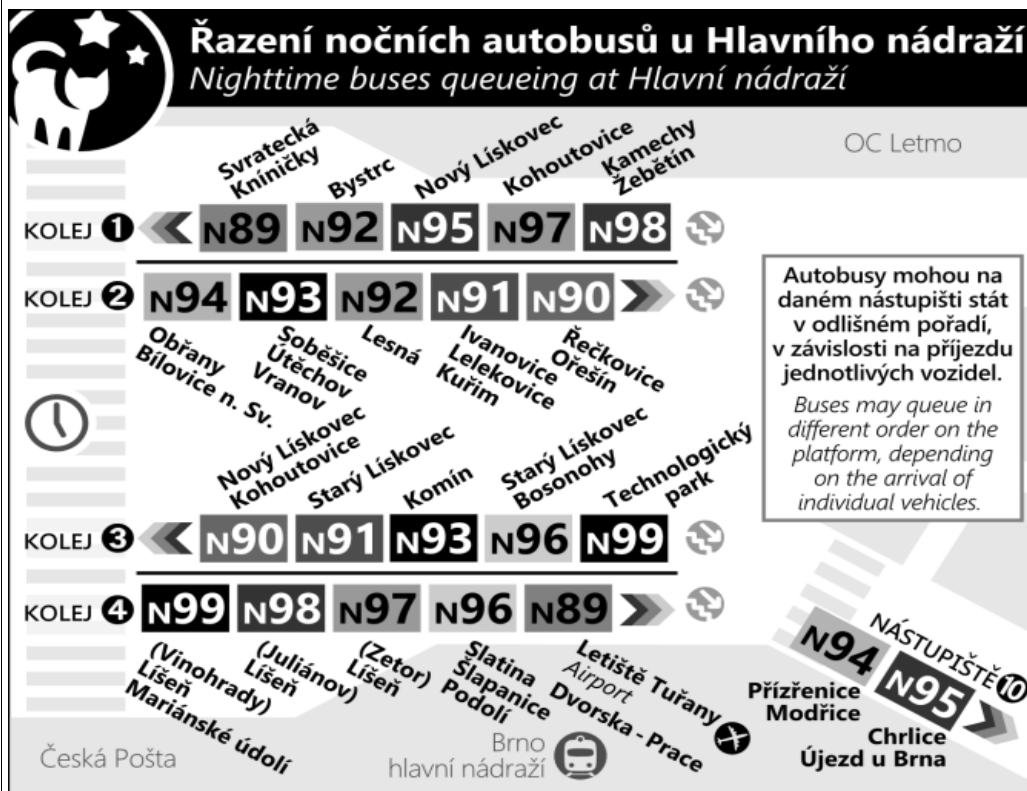

N92

Odjezdy ze zastávky **Jundrovská**

směr **Halasovo náměstí**

NOČNÍ LINKA

1215/2

Zóna 101

- ČERNÉHO
- Filipova (o)
- Laštůvkova (z)
- Vondrákova (z)
- Náměstí 28. dubna (o)
- Svratecká
- Jundrovská (z)**
- 1 Vozovna Komin (o)
- 2 Hlavní (z)
- 3 Štursova (z)
- Rosického náměstí (o)
- 4 Mozkolky (o)
- 5 Buriánovo náměstí (o)
- 6 Tabor
- 8 Rybkova (w)
- 9 Konečného náměstí (o)
- 10 Sušilova (w)
- 12 Smetanova (w)
- 14 Česká
- 17 Šilingrovo náměstí
- 18 Hlavní nádraží
- 19 Malinovského náměstí
- 20 Moravského náměstí
- 21 Náměstí 28. října
- 22 Dětská nemočnice
- 23 Jugoslávská
- 24 Zdrahalova (z)
- 25 Venhuda (z)
- 26 Provozničkova (z)
- 27 Štefánikova (o)
- 28 Lesná, nádraží (o)
- 29 Heleny Malířové (w)
- 30 Arbesova (w)
- 31 Blažkova (w)
- 32 Brechtova (w)
- 33 Haškova
- 34 Loosova (w)
- 35 Fillova (w)
- 36 Slavičková (w)
- HALASOVO NÁMĚSTÍ

22	37&
23	07 37&
0	37&
1	37&
2	37&
3	37&
4	07& 37&
5	
6	
7	

NOC PŘED NEPRACOVNÍM DNEM

NEPLATÍ V NOCI Z 30./31.12.2020

22	37&
23	07 37&
0	37&
1	37&
2	37&
3	37&
4	37&
5	07 37&
6	
7	

V NOCI 24.12./25.12. JSOU NOČNÍ LINKY V PROVOZU JIŽ OD 17.00* HOD.,
 OBDOBĚ 31.12./1.1. JIŽ OD 21.00* HOD., A TO V INTERVALU 20-30 MINUT DLE
 ZVLÁŠTNÍHO JÍZDNÍHO ŘÁDU.

* čas prvního spojení v uzlu Hlavní nádraží

Autobusy mohou na daném nástupišti stát v odlišném pořadí, v závislosti na příjezdu jednotlivých vozidel.
 Buses may queue in different order on the platform, depending on the arrival of individual vehicles.