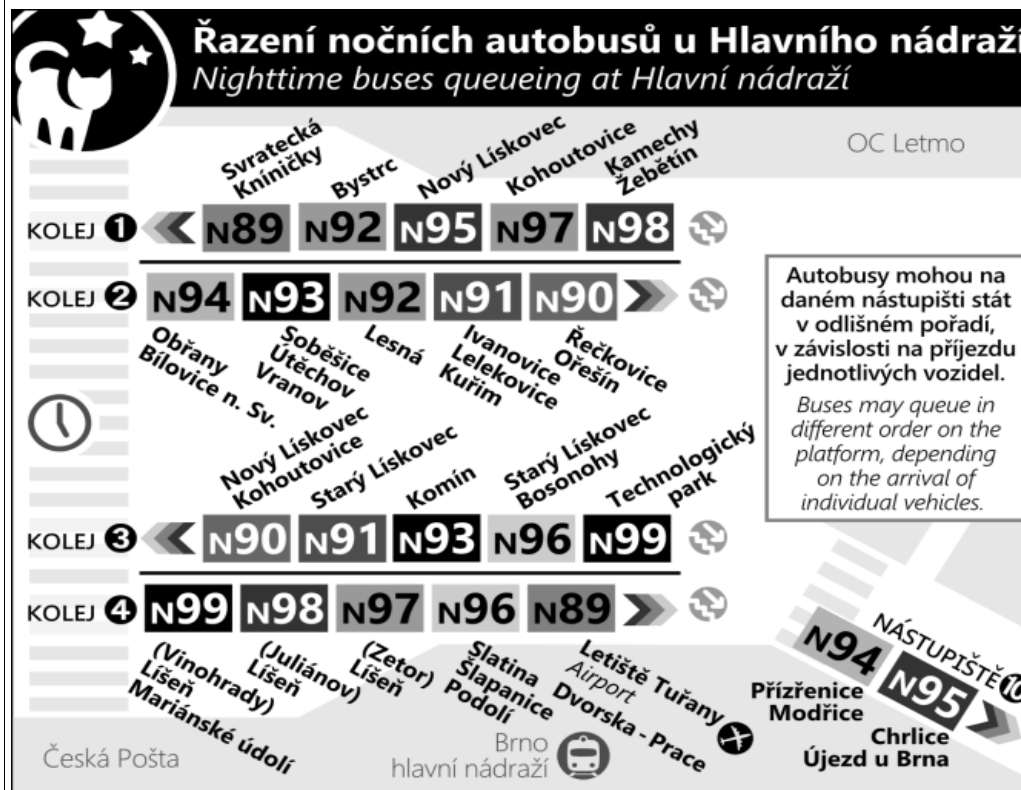

### NOC PŘED PRACOVNÍM DNEM

22	
23	14& 44
0	14&
1	14&
2	14&
3	14&
4	14& 44
5	14&
6	
7	

### NOC PŘED NEPRACOVNÍM DNEM

NEPLATÍ V NOCI Z 30./31.12.2020

22	
23	14& 44
0	14&
1	14&
2	14&
3	14&
4	14&
5	14& 44
6	14&
7	

V NOCI 24.12./25.12. JSOU NOČNÍ LINKY V PROVOZU JIŽ OD 17.00\* HOD.,  
OBDOBĚ 31.12./1.1. JIŽ OD 21.00\* HOD., A TO V INTERVALU 20-30 MINUT DLE  
ZVLÁŠTNÍHO JÍZDNÍHO ŘÁDU.

\* čas prvního spojení v uzlu Hlavní nádraží

& : spoj s bezbariérově přístupným vozidlem