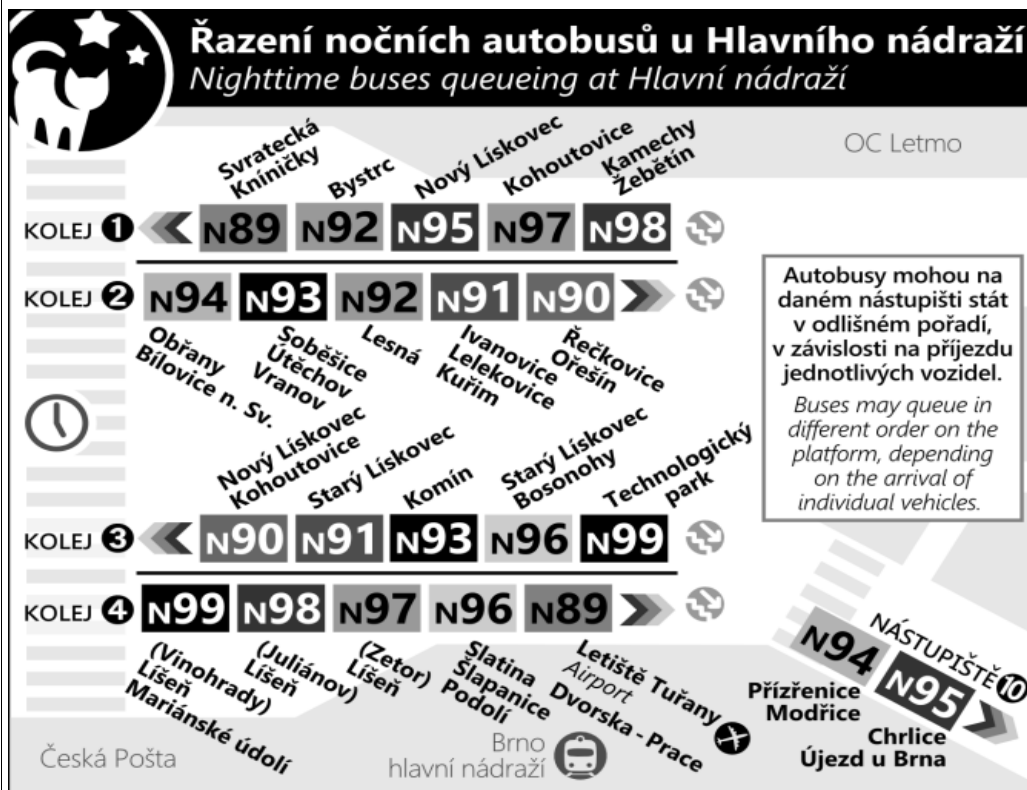

N92

Odjedy ze zastávky **Hlavní nádraží**

směr **Halasovo náměstí**

NOČNÍ LINKA

1146/2

Zóna 101

ČERNÉHO
Filipova (o)
Laštůvkova (z)
Vondrákova (o)
Náměstí 28. dubna (o)
Svratecká
Jundrovská (z)
Vozovna Komin (o)
Hlavní (z)
Štursova (z)
Rosického náměstí (o)

Mozolky (o) **Zóna 100**
Buriánovo náměstí (o)
Tábor
Rybkova (w)
Konečného náměstí (o)
Sušilova (w)
Smetanova (w)
Česká
Šilingrovo náměstí

Hlavní nádraží
1 Malinovského náměstí
2 Moravské náměstí
3 Náměstí 28. října
4 Dětské náměstí
5 Jugoslávská
6 Zdrahalova (z)
7 Venhudovala (z)
8 Provozničkova (z)
9 Štefánikova (o)
10 Lesná, nádraží (o) **Zóna 101**
11 Heleny Malifové (w)
12 Arbesova (w)
13 Blažkova (w)
14 Brechtova (w)
15 Haškova
16 Loosova (w)
17 Fillova (w)
18 Slavická (w)
19 HALASOVO NÁMĚSTÍ

22	
23	00& 30
0	00&
1	00&
2	00&
3	00&
4	00& 30&
5	00&
6	
7	

NOC PŘED NEPRACOVNÍM DNEM

NEPLATÍ V NOCI Z 30./31.12.2020

22	
23	00& 30
0	00&
1	00&
2	00&
3	00&
4	00&
5	00& 30
6	00&
7	

V NOCI 24.12./25.12. JSOU NOČNÍ LINKY V PROVOZU JIŽ OD 17.00* HOD.,
OBDOBĚ 31.12./1.1. JIŽ OD 21.00* HOD., A TO V INTERVALU 20-30 MINUT DLE
ZVLÁŠTNÍHO JÍZDNÍHO ŘÁDU.

* čas prvního spojení v uzlu Hlavní nádraží

& : spoj s bezbariérově přístupným vozidlem