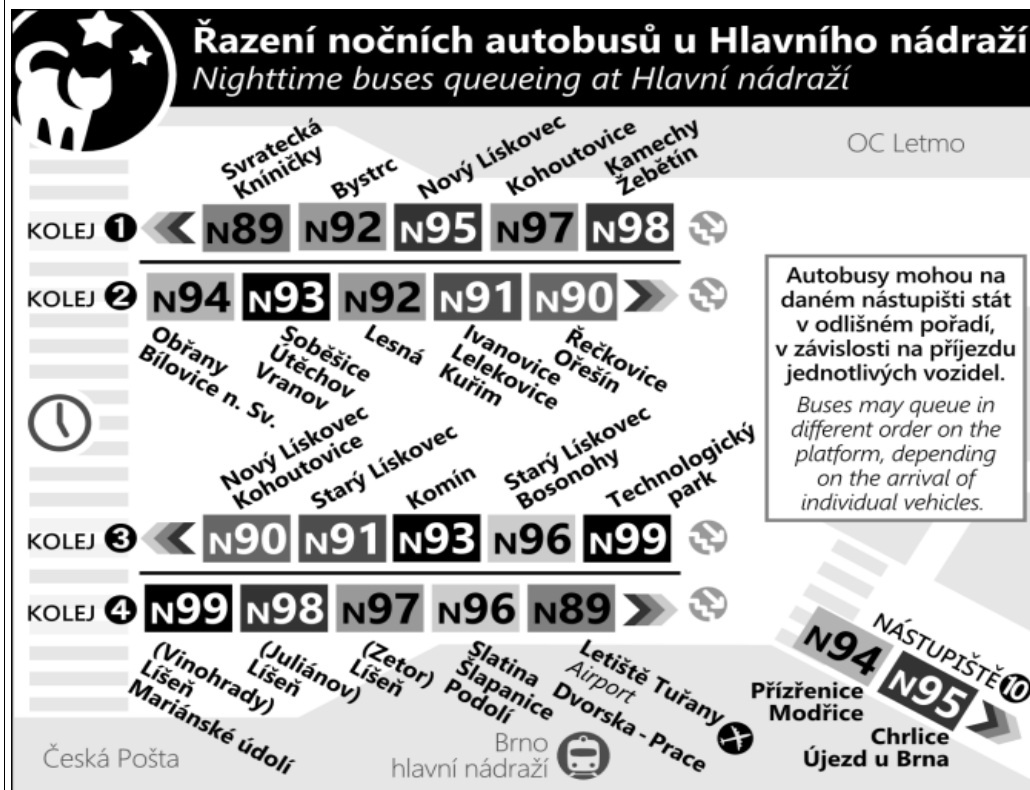

Zóna 100
Štefánikova čtvrť
Provozničkova (o)
Venhudova (z)
Zdráhalova (z)
Jugoslávská
Dětská
Náměstí nemocnice
Moravské náměstí
Malinovského náměstí
Hlavní nádraží
Šilingrovo náměstí
Česká
Smetanova (w)
Sušilova (w)
Konečného náměstí
Rybškova (w)
Tábor
Králova (o)
Buriánovo náměstí (o)
Mozalky (o)

Zóna 101
Rosického náměstí (o)
Štursova (z)
Hlavní (z)
Vozovna Komin (o)
Jundrovská (z)
Svratecká
Náměstí 28. dubna (o)
Vondrákova (o)
Laštůvkova (z)
Filipova (o)
ČERNÉHO

w : zastávka v prac.dnech od 20 do 5 hodin, v sobotu a neděli celodenně na znamení
o : zastávka od 20 do 5 hodin na znamení
z : zastávka celodenně na znamení
& : bezbariérová zastávka

NOC PŘED PRACOVNÍM DNEM

22	
23	00& 30
0	00&
1	00&
2	00&
3	00&
4	00& 30
5	00&
6	
7	

NOC PŘED NEPRACOVNÍM DNEM

NEPLATÍ V NOCI Z 30./31.12.2020

22	
23	00& 30
0	00&
1	00&
2	00&
3	00&
4	00&
5	00& 30
6	00&
7	

V NOCI 24.12./25.12. JSOU NOČNÍ LINKY V PROVOZU JIŽ OD 17.00* HOD.,
OBDOBĚ 31.12./1.1. JIŽ OD 21.00* HOD., A TO V INTERVALU 20-30 MINUT DLE
ZVLÁŠTNÍHO JÍZDNÍHO ŘÁDU.

* čas prvního spojení v uzlu Hlavní nádraží

& : spoj s bezbariérově přístupným vozidlem