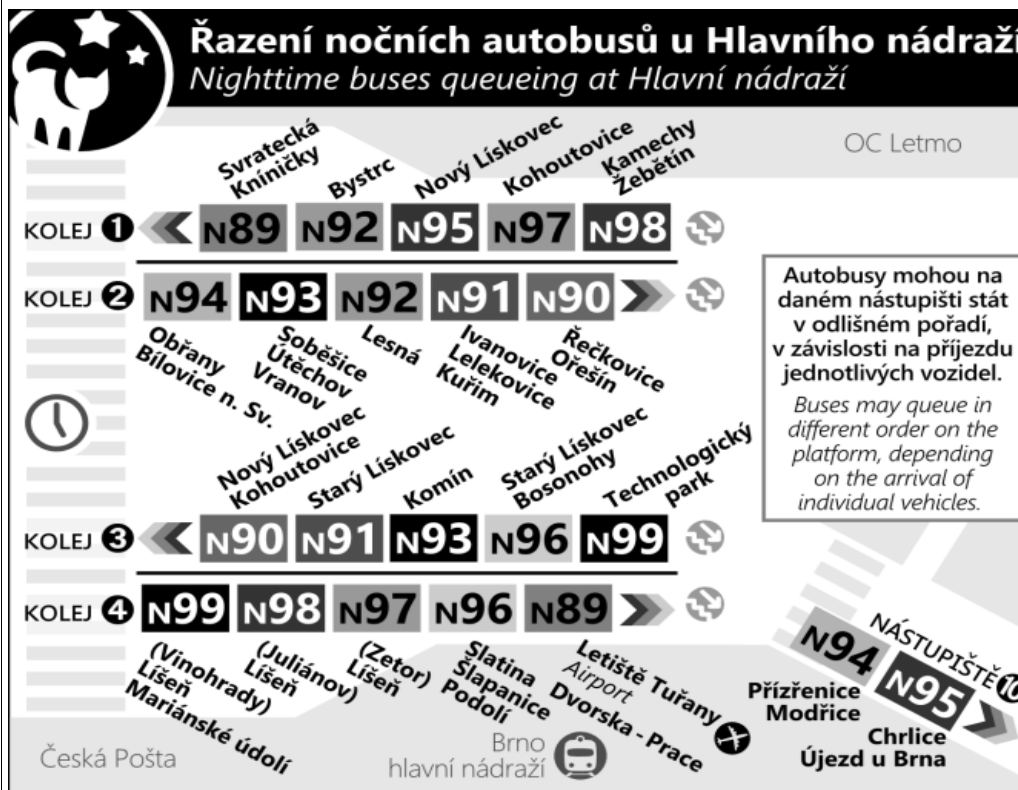

Zóna 100
Štefánikova čtvrť
Provozničkova (o)
Venhudova (z)
Zdráhalova (z)
Jugoslávská
Dětská
Náměstí nemocnice
Moravské náměstí
Malinovského náměstí
Hlavní nádraží
Šilingrovo náměstí
Česká
Smetanova (w)
Sušilova (w)
Konečného náměstí
Rybškova (w)
Tábor
Králova (o)
Buriánovo náměstí (o)
Mozolky (o)

Zóna 101
Rosického náměstí (o)
Štursova (z)
Hlavní (z)
Vozovna Komin (o)
Jundrovská (z)
Svratecká
Náměstí 28. dubna (o)
Vondrákova (o)
Laštůvkova (z)
Filipova (o)
ČERNÉHO

w : zastávka v prac.dnech od 20 do 5 hodin, v sobotu a neděli celodenně na znamení
o : zastávka od 20 do 5 hodin na znamení
z : zastávka celodenně na znamení
& : bezbariérová zastávka

NOC PŘED PRACOVNÍM DNEM

22	
23	13& 43
0	13&
1	13&
2	13&
3	13&
4	13& 43
5	13&
6	
7	

NOC PŘED NEPRACOVNÍM DNEM

NEPLATÍ V NOCI Z 30./31.12.2020

22	
23	13& 43
0	13&
1	13&
2	13&
3	13&
4	13&
5	13& 43
6	13&
7	

V NOCI 24.12./25.12. JSOU NOČNÍ LINKY V PROVOZU JIŽ OD 17.00* HOD.,
OBDOBĚ 31.12./1.1. JIŽ OD 21.00* HOD., A TO V INTERVALU 20-30 MINUT DLE
ZVLÁŠTNÍHO JÍZDNÍHO ŘÁDU.

* čas prvního spojení v uzlu Hlavní nádraží

& : spoj s bezbariérově přístupným vozidlem