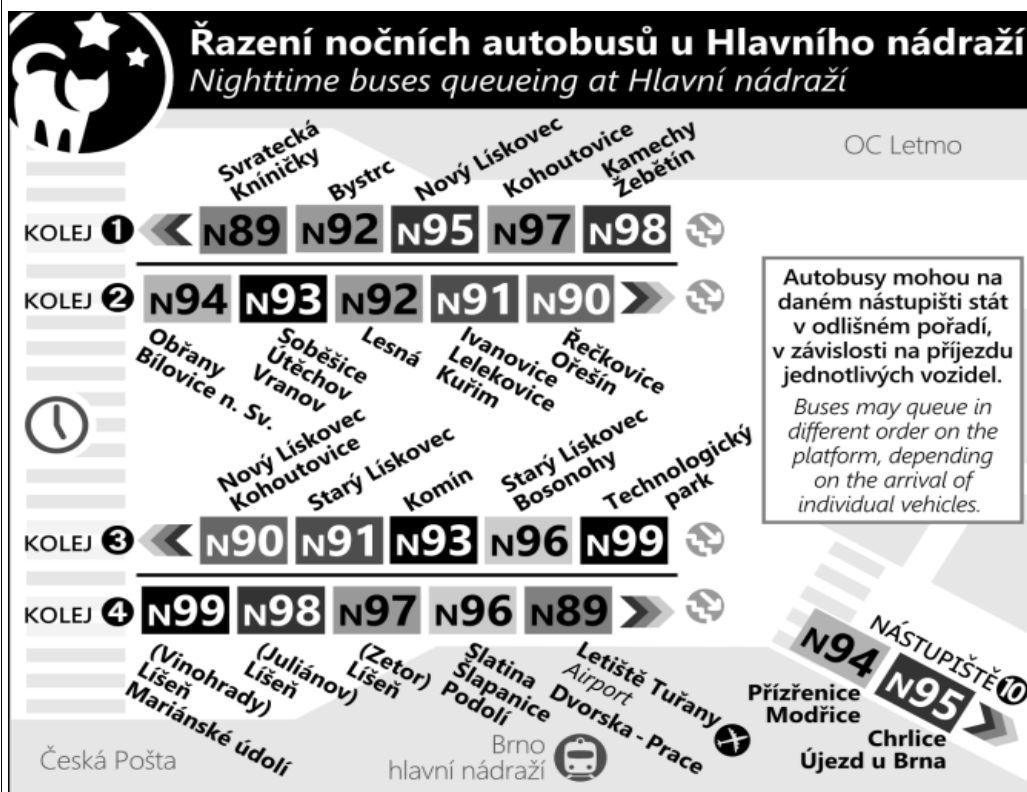

Zóna 100
Mozolky (o)
Buriánovo náměstí (o)
Tábor
Rybškova (w)
Konečného náměstí (o)
Sušilova (w)
Smetanova (w)
Česká
Šilingrovo náměstí
Hlavní nádraží
Malinovského náměstí
Moravského náměstí
Náměstí 28. října
Dětská nemocnice
Jugoslávská
Zoráňalova (z)
Venhudoва (z)
Provažnickova (z)
Štefánikova čtvrt
Zóna 101

Lesná, nádraží (o)
Heleny Malířové (w)
Arbesova (w)
Blažkova (w)
Brechtova (w)
Haškova
1 Loosova (w)
2 Fillova (w)
3 Slavická (w)
4 HALASOVO NÁMĚSTÍ

o : zastávka od 20 do 5 hodin na znamení
z : zastávka celodenně na znamení
w : zastávka v prac.dnech od 20 do 5 hodin, v sobotu a neděli celodenně na znamení
& : bezbariérová zastávka

NOC PŘED PRACOVNÍM DNEM

22	
23	15& 45
0	15&
1	15&
2	15&
3	15&
4	15& 45&
5	15&
6	
7	

NOC PŘED NEPRACOVNÍM DNEM

NEPLATÍ V NOCI Z 30./31.12.2020

22	
23	15& 45
0	15&
1	15&
2	15&
3	15&
4	15&
5	15& 45
6	15&
7	

V NOCI 24.12./25.12. JSOU NOČNÍ LINKY V PROVOZU JIŽ OD 17.00* HOD.,
OBDOBĚ 31.12./1.1. JIŽ OD 21.00* HOD., A TO V INTERVALU 20-30 MINUT DLE
ZVLÁŠTNÍHO JÍZDNÍHO ŘÁDU.

* čas prvního spojení v uzlu Hlavní nádraží

& : spoj s bezbariérově přístupným vozidlem