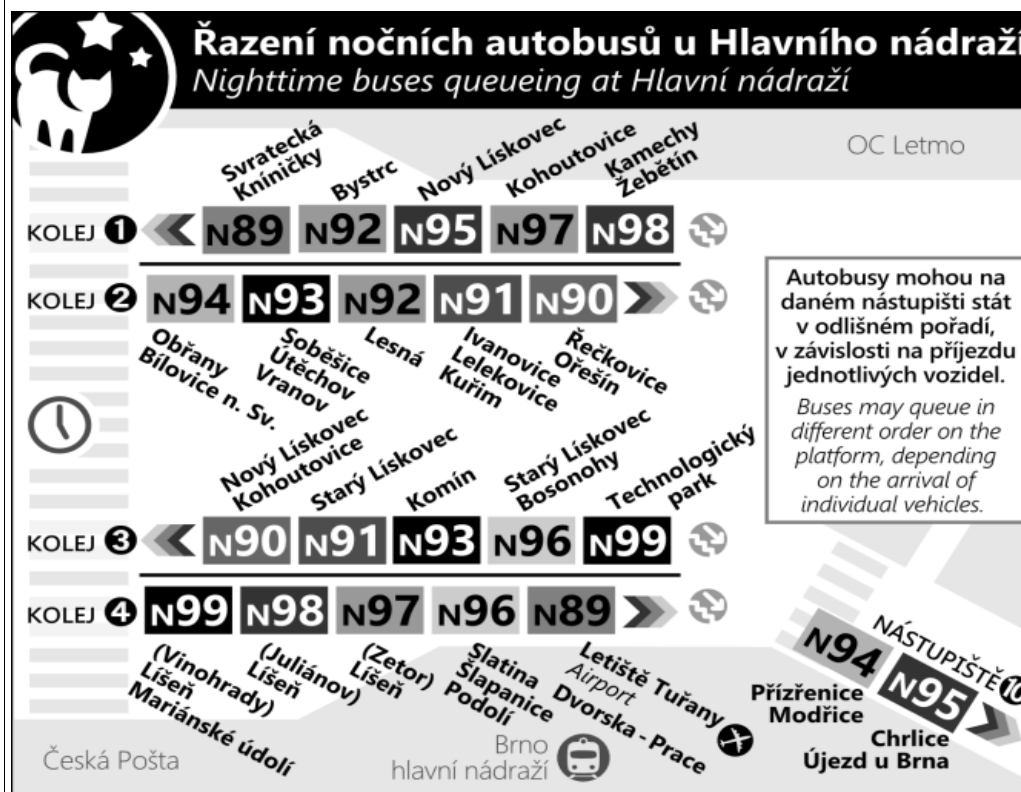

## NOČNÍ LINKA

1132/1

**ZMĚNA TRASY**  
DIVERSION

**Zóna 101**  
 HALASOVO NÁMĚSTÍ  
 Slavičkova (w)  
 Fillova (w)  
 Loosova (w)  
**Haškova**  
 1 Brechtova (w)  
 1 Blažkova (w)  
 2 Arbesova (w)  
 3 Heleny Malířové (w)  
 4 Lesná, nádraží (o)  
**Zóna 100**  
 5 Štefánikova čtvrť  
 6 Provozničkova (o)  
 7 Venhudoва (z)  
 8 Zdráhalova (z)  
 9 Jugoslávská  
 10 Dětská  
 11 Národní nemocnice  
 12 Národní 28. října  
 14 Moravské náměstí  
 17 Malinovského náměstí  
 18 Hlavní nádraží  
 20 Šilingrovo náměstí  
 21 Česká  
 21 Smetanova (w)  
 22 Sušilova (w)  
 23 Konečného náměstí  
 24 Rybkova (w)  
 25 Tábor  
 26 Králova (o)  
 27 Buriánovo náměstí (o)  
 27 Mozaiky (o)  
**Zóna 101**  
 28 Rosického náměstí (o)  
 29 Štursova (z)  
 30 Hlavní (z)  
 31 Vozovna Komin (o)  
 35 Jundrovská (z)  
 38 Svratecká  
 39 Náměstí 28. dubna (o)  
 40 Vondrákova (o)  
 41 Laštůvkova (o)  
 42 Filipova (z)  
**ČERNÉHO**

### NOC PŘED PRACOVNÍM DNEM

22	39&
23	09 39&
0	39&
1	39&
2	39&
3	39&
4	09 39&
5	
6	
7	

### NOC PŘED NEPRACOVNÍM DNEM

NEPLATÍ V NOCI Z 30./31.12.2020

22	39&
23	09 39&
0	39&
1	39&
2	39&
3	39&
4	39&
5	09 39&
6	
7	

V NOCI 24.12./25.12. JSOU NOČNÍ LINKY V PROVOZU JIŽ OD 17.00\* HOD.,  
 OBDOBĚ 31.12./1.1. JIŽ OD 21.00\* HOD., A TO V INTERVALU 20-30 MINUT DLE  
 ZVLÁŠTNÍHO JÍZDNÍHO ŘÁDU.

\* čas prvního spojení v uzlu Hlavní nádraží

& : spoj s bezbariérově přístupným vozidlem