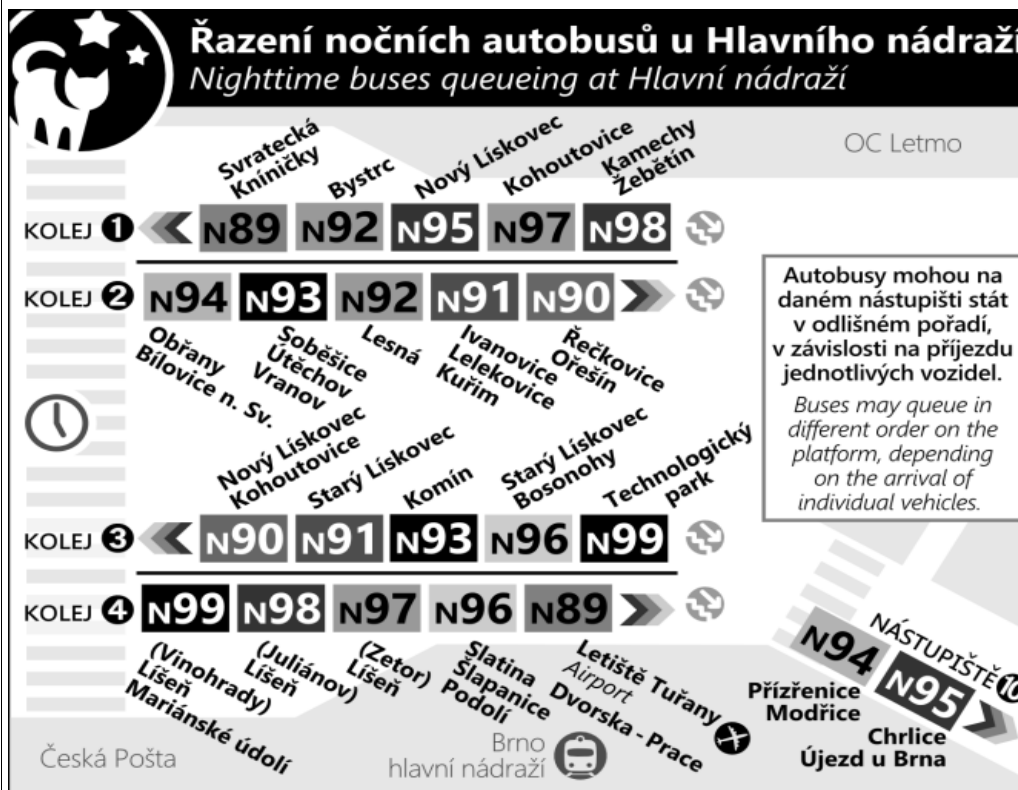

Zóna 100
Štefánikova čtvrť
Provažnickova (o)
Venhudova (z)
Zdráhalova (z)
Jugoslávská
Dětská
Náměstí nemocnice
Moravské náměstí
Malinovského náměstí
Hlavní nádraží
Šilingrovo náměstí
Česká
Smetanova (w)
Sušilova (w)
Konečného náměstí
Rybškova (w)
Tábor
Králova (o)
Buriánovo náměstí (o)
Mozolky (o)

Zóna 101
Rosického náměstí (o)
Štursova (z)
Hlavní (z)
Vozovna Komin (o)
Jundrovská (z)
Svratecká
Náměstí 28. dubna (o)
Vondrákova (o)
Laštůvkova (z)
Filipova (o)
ČERNÉHO

w : zastávka v prac.dnech od 20 do 5 hodin, v sobotu a neděli celodenně na znamení
o : zastávka od 20 do 5 hodin na znamení
z : zastávka celodenně na znamení
& : bezbariérová zastávka

NOC PŘED PRACOVNÍM DNEM

22	
23	24& 54
0	24&
1	24&
2	24&
3	24&
4	24& 54
5	24&
6	
7	

NOC PŘED NEPRACOVNÍM DNEM

NEPLATÍ V NOCI Z 30./31.12.2020

22	
23	24& 54
0	24&
1	24&
2	24&
3	24&
4	24&
5	24& 54
6	24&
7	

V NOCI 24.12./25.12. JSOU NOČNÍ LINKY V PROVOZU JIŽ OD 17.00* HOD.,
OBDOBĚ 31.12./1.1. JIŽ OD 21.00* HOD., A TO V INTERVALU 20-30 MINUT DLE
ZVLÁŠTNÍHO JÍZDNÍHO ŘÁDU.

* čas prvního spojení v uzlu Hlavní nádraží

& : spoj s bezbariérově přístupným vozidlem