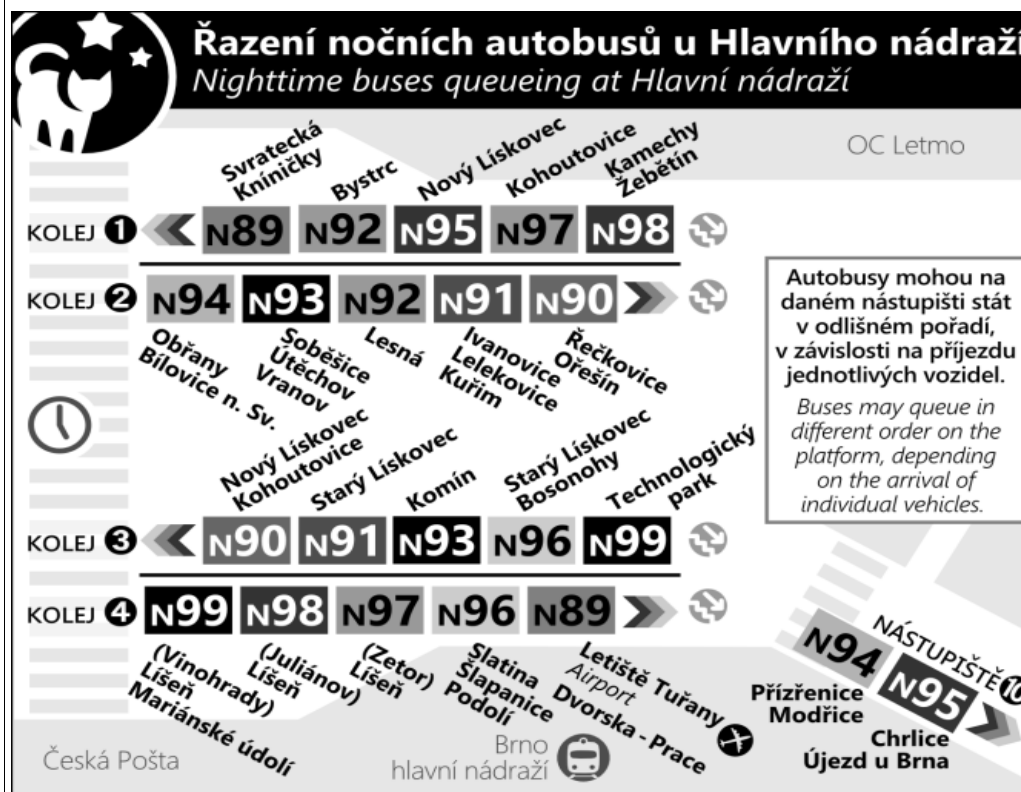

### NOC PŘED PRACOVNÍM DNEM

|    |        |
|----|--------|
| 22 | 49&    |
| 23 | 19 49& |
| 0  | 49&    |
| 1  | 49&    |
| 2  | 49&    |
| 3  | 49&    |
| 4  | 19 49& |
| 5  |        |
| 6  |        |
| 7  |        |

### NOC PŘED NEPRACOVNÍM DNEM

NEPLATÍ V NOCI Z 30./31.12.2020

|    |        |
|----|--------|
| 22 | 49&    |
| 23 | 19 49& |
| 0  | 49&    |
| 1  | 49&    |
| 2  | 49&    |
| 3  | 49&    |
| 4  | 49&    |
| 5  | 19 49& |
| 6  |        |
| 7  |        |

V NOCI 24.12./25.12. JSOU NOČNÍ LINKY V PROVOZU JIŽ OD 17.00\* HOD.,  
OBDOBĚ 31.12./1.1. JIŽ OD 21.00\* HOD., A TO V INTERVALU 20-30 MINUT DLE  
ZVLÁŠTNÍHO JÍZDNÍHO ŘÁDU.

\* čas prvního spojení v uzlu Hlavní nádraží