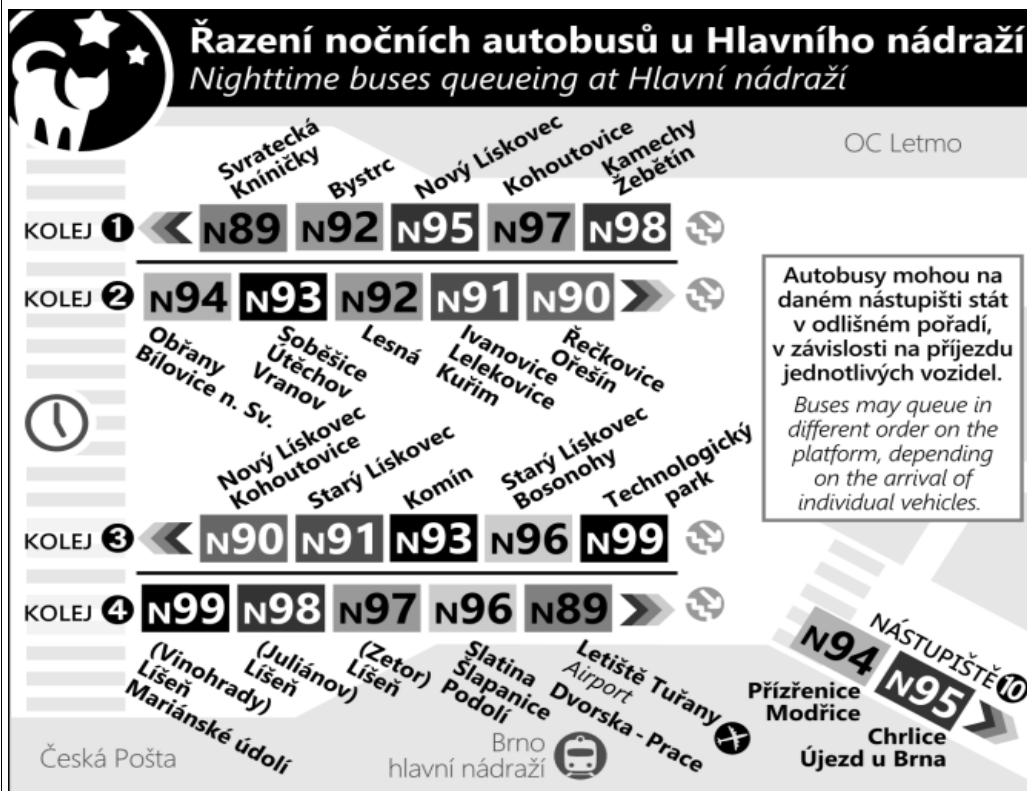

N92

Odjezdy ze zastávky **Česká**
směr **Černého**

NOČNÍ LINKA

1073/4

ZMĚNA TRASY
DIVERSION

Zóna 101
HALASOVO NÁMĚSTÍ
Slavičková (w)
Fillova (w)
Loosova (w)
Haškova
Brechtova (w)
Blažková (w)
Arbesova (w)
Heleny Malířové (w)
Lesná, nádraží (o)

Zóna 100
Štefánikova čtvrť
Provozničkova (o)
Venhudova (z)
Zdráhalova (z)
Jugoslávská
Dětská
Náměstí nemocnice
Moravské náměstí
Malinovského náměstí
Hlavní nádraží
Šilingrovo náměstí

Česká
1 Smetanova (w)
1 Sušilova (w)
2 Konečného náměstí
3 Rybkova (w)
4 Tábor
5 Králova (o)
6 Buriánovo náměstí (o)
7 Mozaiky (o)

Zóna 101
8 Rosického náměstí (o)
9 Štursova (z)
10 Hlavní (z)
10 Vozovna Komin (o)
11 Jundrovská (z)
15 Svratecká
18 Náměstí 28. dubna (o)
19 Vondrákova (o)
20 Laštůvkova (o)
21 Filipova (o)
22 ČERNÉHO

w : zastávka v prac.dnech od 20 do 5 hodin, v sobotu a neděli celodenně na znamení
o : zastávka od 20 do 5 hodin na znamení
z : zastávka celodenně na znamení
& : bezbariérová zastávka

NOC PŘED PRACOVNÍM DNEM

22	
23	03& 33
0	03&
1	03&
2	03&
3	03&
4	03& 33
5	03&
6	
7	

NOC PŘED NEPRACOVNÍM DNEM

NEPLATÍ V NOCI Z 30./31.12.2020

22	
23	03& 33
0	03&
1	03&
2	03&
3	03&
4	03&
5	03& 33
6	03&
7	

V NOCI 24.12./25.12. JSOU NOČNÍ LINKY V PROVOZU JIŽ OD 17.00* HOD.,
OBDOBĚ 31.12./1.1. JIŽ OD 21.00* HOD., A TO V INTERVALU 20-30 MINUT DLE
ZVLÁŠTNÍHO JÍZDNÍHO ŘÁDU.

* čas prvního spojení v uzlu Hlavní nádraží

Autobusy mohou na daném nástupišti stát v odlišném pořadí, v závislosti na příjezdu jednotlivých vozidel.
Buses may queue in different order on the platform, depending on the arrival of individual vehicles.

& : spoj s bezbariérově přístupným vozidlem