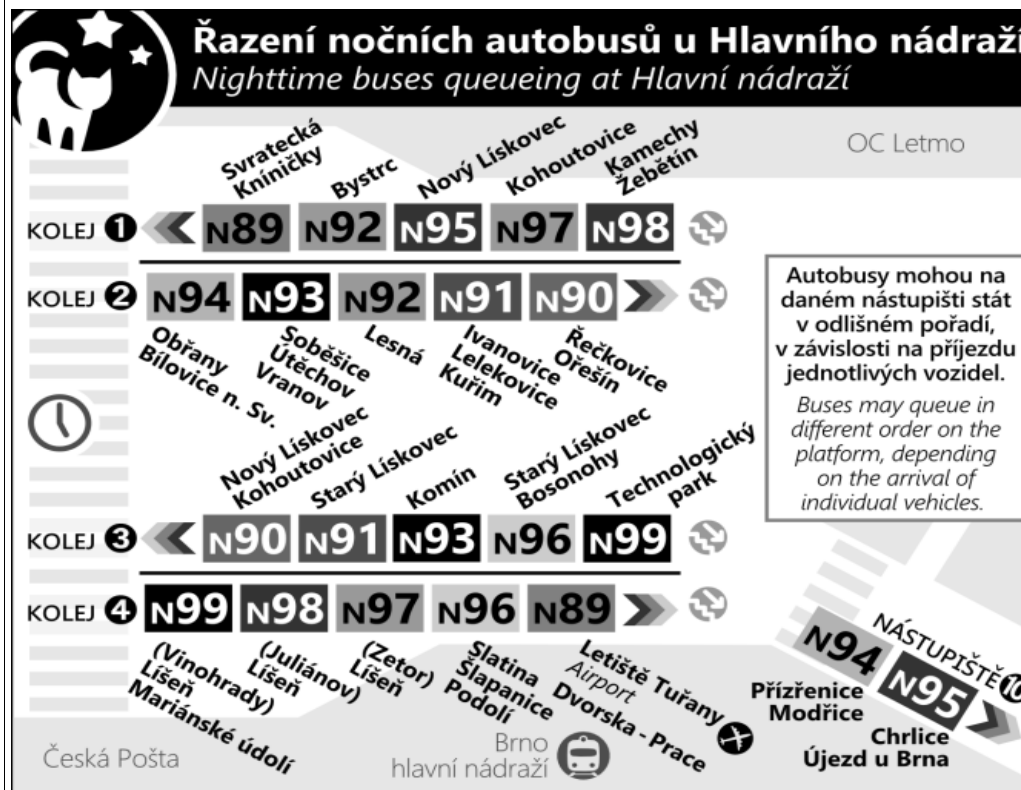

N92

Odjezdy ze zastávky **ČERNÉHO**

směr **Halasovo náměstí**

NOČNÍ LINKA

1062/2

Zóna 101

- ↓ ČERNÉHO
- 1 Filipova (o)
 - 1 Laštůvkova (z)
 - 2 Vondrákova (z)
 - 3 Náměstí 28. dubna (o)
 - 6 Svratecká
 - 7 Jundrovská (z)
 - 8 Vozovna Komin (o)
 - 8 Hlavní (z)
 - 9 Štursova (z)
 - 10 Rosického náměstí (o)
 - 11 Mozkolky (o)
 - 12 Burianovo náměstí (o)
 - 13 Tabor
 - 15 Rybkova (w)
 - 16 Konečného náměstí (o)
 - 17 Sušilova (w)
 - 19 Smetanova (w)
 - 21 Česká
 - 24 Šilingrovo náměstí
 - 25 Hlavní nádraží
 - 26 Malinovského náměstí
 - 27 Moravského náměstí
 - 28 Náměstí 28. října
 - 29 Dětská nemočnice
 - 30 Jugoslávská
 - 31 Zdrahalova (z)
 - 32 Venhudoва (z)
 - 33 Provozničkova (z)
 - 33 Štefánikova (o)
 - 34 Lesná, nádraží (o)
 - 35 Heleny Malířové (w)
 - 36 Arbesova (w)
 - 37 Blažkova (w)
 - 38 Brechtova (w)
 - 39 Haškova
 - 40 Loosova (w)
 - 41 Fillova (w)
 - 42 Slavická (w)
 - 43 HALASOVO NÁMĚSTÍ

o : zastávka od 20 do 5 hodin na znamení

z : zastávka celodenně na znamení

w : zastávka v prac.dnech od 20 do 5 hodin, v sobotu a neděli celodenně na znamení

♿ : bezbariérová zastávka

NOC PŘED PRACOVNÍM DNEM

22	30♿
23	00 30♿
0	30♿
1	30♿
2	30♿
3	30♿
4	00♿ 30♿
5	
6	
7	

NOC PŘED NEPRACOVNÍM DNEM

NEPLATÍ V NOCI Z 30./31.12.2020

22	30♿
23	00 30♿
0	30♿
1	30♿
2	30♿
3	30♿
4	30♿
5	00 30♿
6	
7	

V NOCI 24.12./25.12. JSOU NOČNÍ LINKY V PROVOZU JIŽ OD 17.00* HOD.,
OBDOBĚ 31.12./1.1. JIŽ OD 21.00* HOD., A TO V INTERVALU 20-30 MINUT DLE
ZVLÁŠTNÍHO JÍZDNÍHO ŘÁDU.

* čas prvního spojení v uzlu Hlavní nádraží

♿ : spoj s bezbariérově přístupným vozidlem