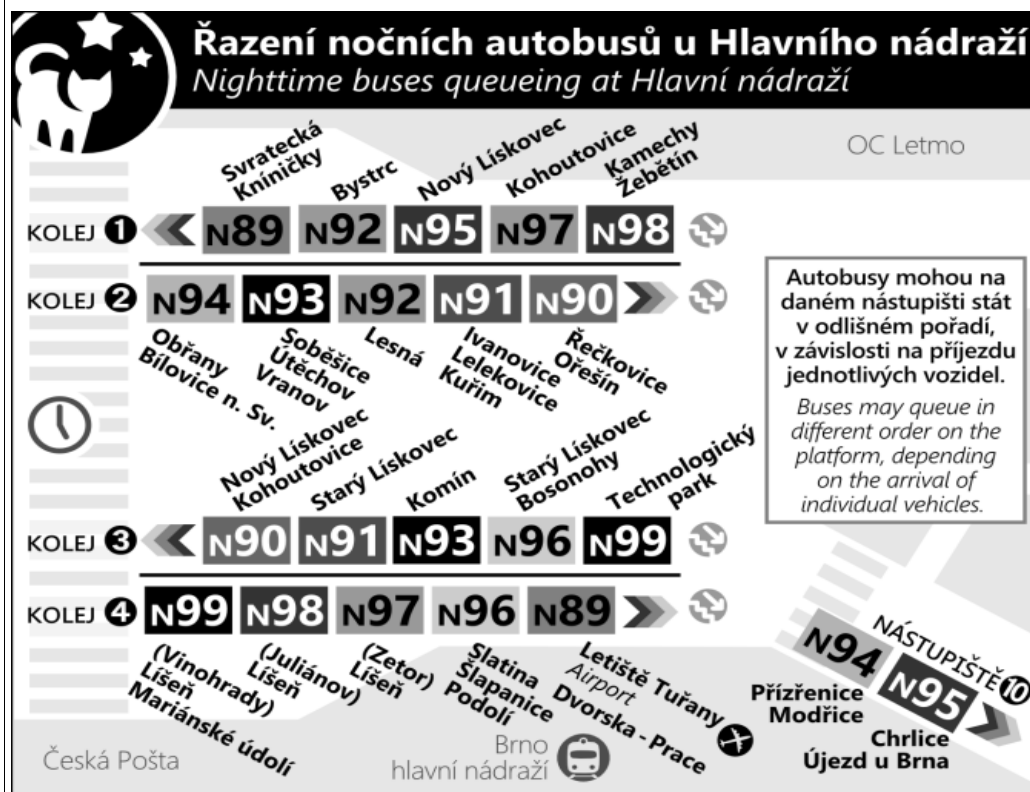

Mozolky (o) **Zóna 100**
Burianovo náměstí (o)
 Tábor
 Rybkova (w)
 Konečného náměstí
 Sušilova (w)
 Smetanova (w)
 Česká
 Šilingrovo náměstí
 Hlavní nádraží
 Malinovského náměstí
 Moravské náměstí
 Náměstí 28. října
 Dětské náměstí
 Jugoslávská
 Zdráhalova (z)
 Venhuda (z)
 Provozničkova (z)
 Štefánikova (o)

Zóna 101
 Lesná, nádraží (o)
 Heleny Malířové (w)
 Arbesova (w)
 Blažkova (w)
 Brechtova (w)
 Haškova
 Loosova (w)
 Fillova (w)
 Slavičková (w)
 HALASOVO NÁMĚSTÍ

o : zastávka od 20 do 5 hodin na znamení
 z : zastávka celodenně na znamení
 w : zastávka v prac.dnech od 20 do 5 hodin, v sobotu a neděli celodenně na znamení
 & : bezbariérová zastávka

NOC PŘED PRACOVNÍM DNEM

22	42&
23	12 42&
0	42&
1	42&
2	42&
3	42&
4	12& 42&
5	
6	
7	

NOC PŘED NEPRACOVNÍM DNEM

NEPLATÍ V NOCI Z 30./31.12.2020

22	42&
23	12 42&
0	42&
1	42&
2	42&
3	42&
4	42&
5	12 42&
6	
7	

V NOCI 24.12./25.12. JSOU NOČNÍ LINKY V PROVOZU JIŽ OD 17.00* HOD.,
 OBDOBĚ 31.12./1.1. JIŽ OD 21.00* HOD., A TO V INTERVALU 20-30 MINUT DLE
 ZVLÁŠTNÍHO JÍZDNÍHO ŘÁDU.

* čas prvního spojení v uzlu Hlavní nádraží

& : spoj s bezbariérově přístupným vozidlem