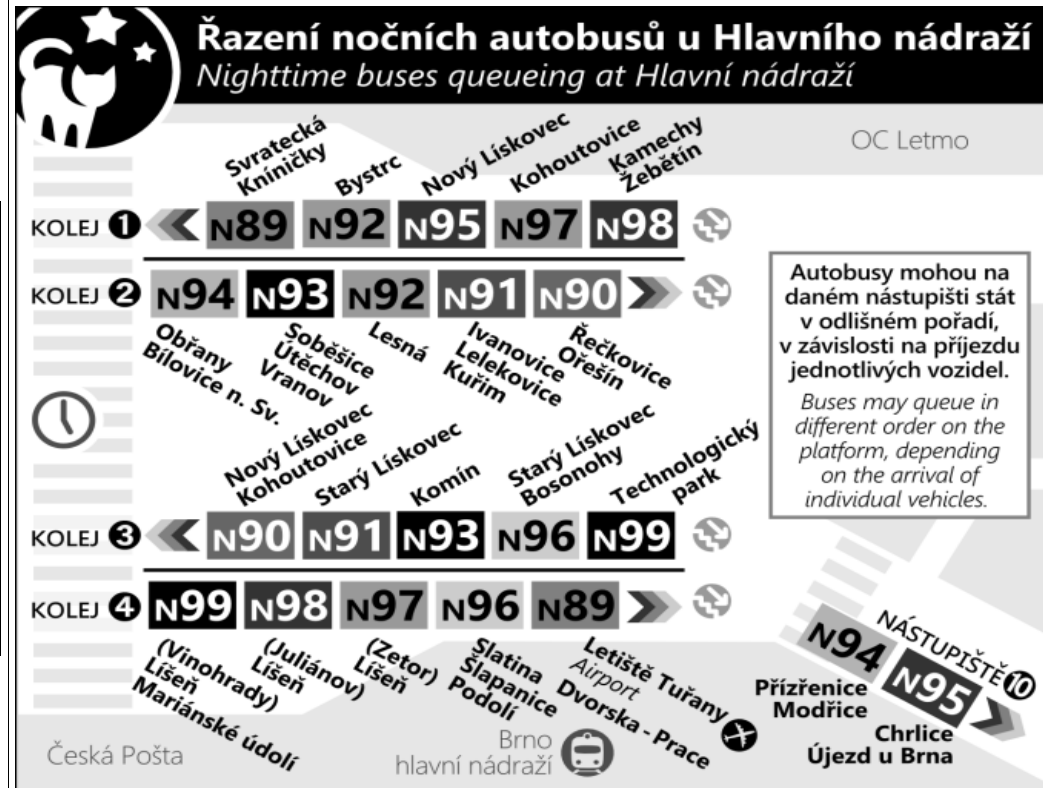

Zóna 100
Štefánikova čtvrť
Provozničkova (o)
Venhudova (z)
Zdráhalova (z)
Jugoslávská
Dětská
Náměstí nemocnice
Moravské náměstí
Malinovského náměstí
Hlavní nádraží
Šilingrovo náměstí
Česká
Smetanova (w)
Sušilova (w)
Konečného náměstí
Rybškova (w)
Tábor
Králova (o)

Burianovo náměstí (o)
1 Mozaiky (o)

Zóna 101
2 Rosického náměstí (o)
3 Štursova (z)
4 Hlavní (z)
5 Vozovna Komin (o)
9 Jundrovská (z)
12 Svratecká
13 Náměstí 28. dubna (o)
14 Vondrákova (o)
15 Laštůvkova (o)
16 Filipova (z)

22	
23	09& 39
0	09&
1	09&
2	09&
3	09&
4	09& 39
5	09&
6	
7	

NOC PŘED NEPRACOVNÍM DNEM

NEPLATÍ V NOCI Z 30./31.12.2020

22	
23	09& 39
0	09&
1	09&
2	09&
3	09&
4	09&
5	09& 39
6	09&
7	

V NOCI 24.12./25.12. JSOU NOČNÍ LINKY V PROVOZU JIŽ OD 17.00* HOD.,
OBDOBĚ 31.12./1.1. JIŽ OD 21.00* HOD., A TO V INTERVALU 20-30 MINUT DLE
ZVLÁŠTNÍHO JÍZDNÍHO ŘÁDU.

* čas prvního spojení v uzlu Hlavní nádraží

& : spoj s bezbariérově přístupným vozidlem