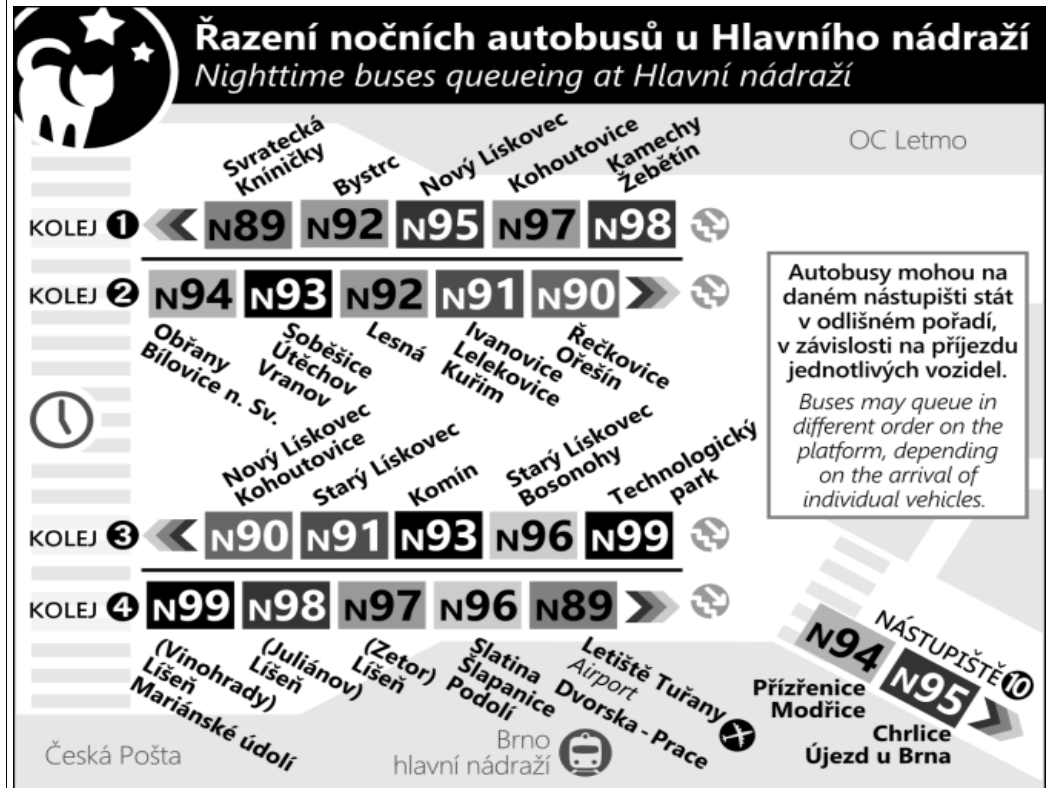

N92

Odjezdy ze zastávky **Brechtova**
směr **Černého**

NOČNÍ LINKA

1043/2

ZMĚNA TRASY
DIVERSION

- Zóna 101**
HALASOVO NÁMĚSTÍ
Slavičková (w)
Fillova (w)
Loosova (w)
Haškova
- Brechtova (w)**
1 Blažkova (w)
2 Arbesova (w)
3 Heleny Malířové (w)
4 Lesná, nádraží (o)
- Zóna 100**
5 Štefánikova čtvrť
6 Provozničkova (o)
7 Venhudoва (o)
8 Zdráhalova (Z)
9 Jugoslávská (Z)
10 Dětská lázeňská
11 Národní nemocnice
13 Moravské náměstí
16 Malinovského náměstí
17 Hlavní nádraží
19 Šilingrovo náměstí
20 Česká
20 Smetanova (w)
21 Sušilova (w)
22 Konečného náměstí
23 Rybkova (w)
24 Tábor
25 Králova (o)
26 Buriánovo náměstí (o)
27 Mozaiky (o)
- Zóna 101**
28 Rosického náměstí (o)
29 Štursova (Z)
29 Hlavní (Z)
30 Vozovna Komin (o)
34 Jundrovská (Z)
37 Svratecká
38 Náměstí 28. dubna (o)
39 Vondrákova (o)
40 Laštůvkova (o)
41 Filipova (o)
ČERNÉHO

22	40&
23	10 40&
0	40&
1	40&
2	40&
3	40&
4	10 40&
5	
6	
7	

NOC PŘED NEPRACOVNÍM DNEM

NEPLATÍ V NOCI Z 30./31.12.2020

22	40&
23	10 40&
0	40&
1	40&
2	40&
3	40&
4	40&
5	10 40&
6	
7	

V NOCI 24.12./25.12. JSOU NOČNÍ LINKY V PROVOZU JIŽ OD 17.00* HOD.,
OBDOBĚ 31.12./1.1. JIŽ OD 21.00* HOD., A TO V INTERVALU 20-30 MINUT DLE
ZVLÁŠTNÍHO JÍZDNÍHO ŘÁDU.

* čas prvního spojení v uzlu Hlavní nádraží

& : spoj s bezbariérově přístupným vozidlem