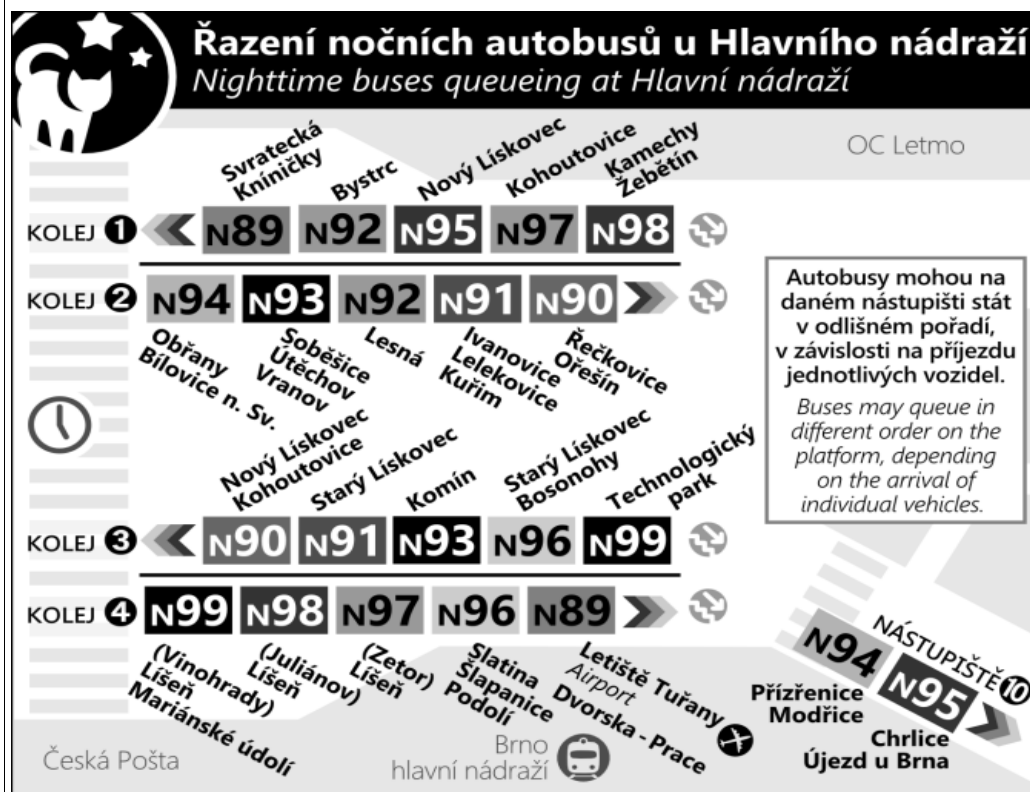

Mozolky (o) Zóna 100
Buriánovo náměstí (o)
Tábor
Rybkova (w)
Konečného náměstí
Sušilova (w)
Smetanova (w)
Česká
Šilingrovo náměstí
Hlavní nádraží
Malinovo náměstí
Moravského náměstí
Náměstí 28. října
Dětská náměstí
Jugoslávská
Zoráňalova (z)
Venhudoва (z)
Provažnickova (z)
Štefánikova (o)

Lesná, nádraží (o) Zóna 101
Heleny Malířové (w)
Arbesova (w)
Blažkova (w)
Brechtova (w)
1 Haškova
2 Loosova
3 Fillova (w)
4 Slavická (w)
5 HALASOVO NÁMĚSTÍ

o : zastávka od 20 do 5 hodin na znamení
z : zastávka celodenně na znamení
w : zastávka v prac.dnech od 20 do 5 hodin, v sobotu a neděli celodenně na znamení
& : bezbariérová zastávka

NOC PŘED PRACOVNÍM DNEM

22	
23	14& 44
0	14&
1	14&
2	14&
3	14&
4	14& 44&
5	14&
6	
7	

NOC PŘED NEPRACOVNÍM DNEM

NEPLATÍ V NOCI Z 30./31.12.2020

22	
23	14& 44
0	14&
1	14&
2	14&
3	14&
4	14&
5	14& 44
6	14&
7	

V NOCI 24.12./25.12. JSOU NOČNÍ LINKY V PROVOZU JIŽ OD 17.00* HOD.,
OBDOBĚ 31.12./1.1. JIŽ OD 21.00* HOD., A TO V INTERVALU 20-30 MINUT DLE
ZVLÁŠTNÍHO JÍZDNÍHO ŘÁDU.

* čas prvního spojení v uzlu Hlavní nádraží

& : spoj s bezbariérově přístupným vozidlem