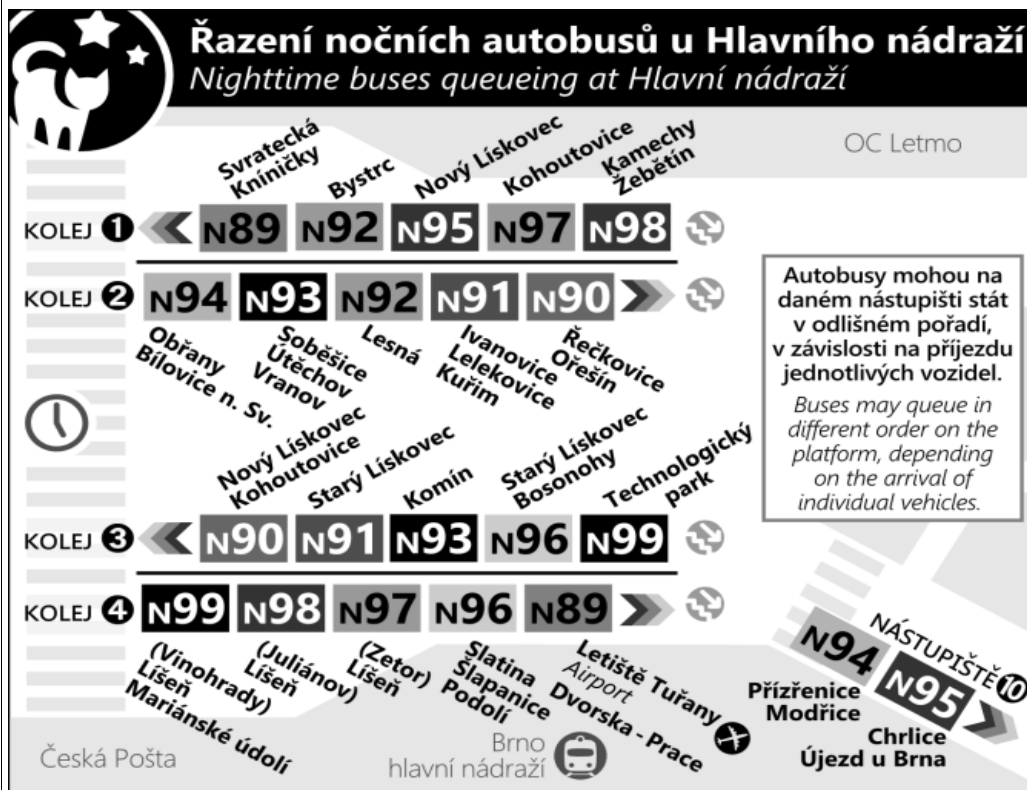

N92

Odjedy ze zastávky **Blažkova**

směr **Halasovo náměstí**

NOČNÍ LINKA

1028/1

Zóna 101

ČERNÉHO
Filipova (o)
Laštůvkova (z)
Vondrákova (o)
Náměstí 28. dubna (o)
Svratecká
Jundrovská (z)
Vozovna Komin (o)
Hlavní (z)
Štursova (z)
Rosického náměstí (o)
Mozolky (o)
Buriánovo náměstí (o)
Tábor
Rybkova (w)
Konečného náměstí
Sušilova (w)
Smetanova (w)
Česká
Šilingrovo náměstí
Hlavní nádraží
Malinovského náměstí
Moravského náměstí
Náměstí 28. října
Dětská náměstí
Jugoslávská
Zoráňalova (z)
Venhuda (z)
Provozničkova (z)
Štefánikova čtvrt
Lesná, nádraží (o)
Heleny Malířové (w)
Arbesova (w)
Blažkova (w)
1 Brechtova (w)
2 Haškova
3 Loosova (w)
4 Fillova (w)
5 Slavíčková (w)
6 HALASOVO NÁMĚSTÍ

o : zastávka od 20 do 5 hodin na znamení
z : zastávka celodenně na znamení
w : zastávka v prac.dnech od 20 do 5 hodin, v sobotu a neděli celodenně na znamení
& : bezbariérová zastávka

NOC PŘED PRACOVNÍM DNEM

NOC PŘED NEPRACOVNÍM DNEM

NEPLATÍ V NOCI Z 30./31.12.2020

22		22	
23	13& 43	23	13& 43
0	13&	0	13&
1	13&	1	13&
2	13&	2	13&
3	13&	3	13&
4	13& 43&	4	13&
5	13&	5	13& 43
6		6	13&
7		7	

V NOCI 24.12./25.12. JSOU NOČNÍ LINKY V PROVOZU JIŽ OD 17.00* HOD.,
OBDOBĚ 31.12./1.1. JIŽ OD 21.00* HOD., A TO V INTERVALU 20-30 MINUT DLE
ZVLÁŠTNÍHO JÍZDNÍHO ŘÁDU.

* čas prvního spojení v uzlu Hlavní nádraží

& : spoj s bezbariérově přístupným vozidlem