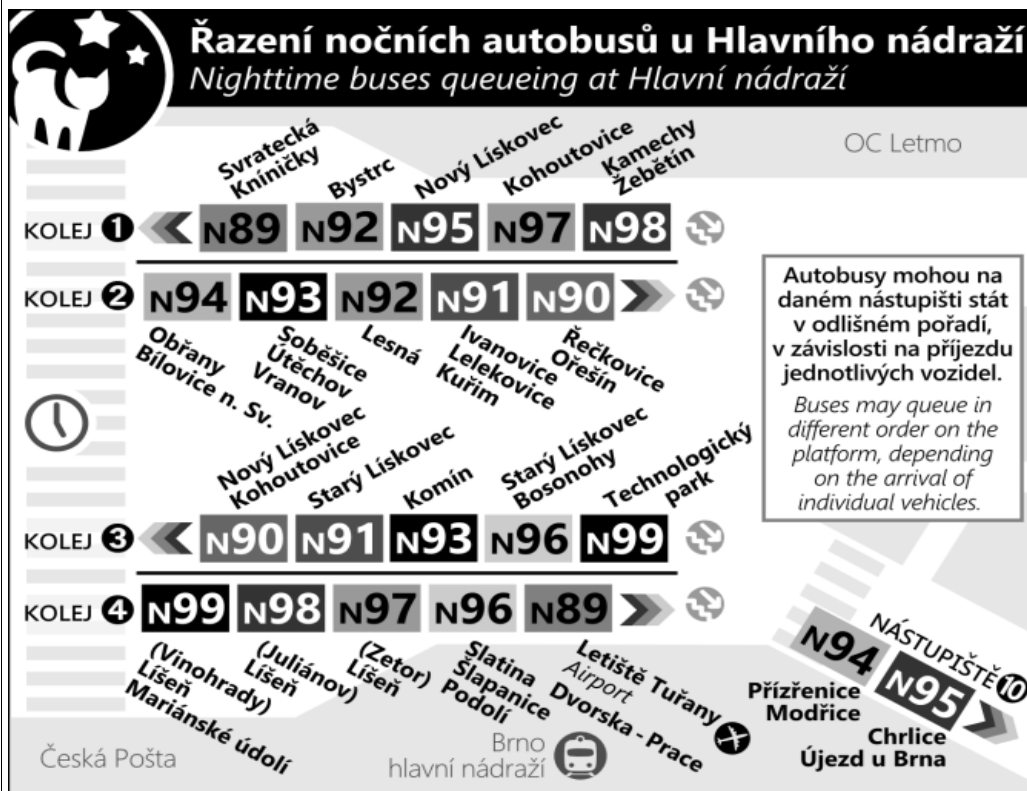

N92

Odjezdy ze zastávky **Arbesova**

směr **Černého**

NOČNÍ LINKA

1008/2

Zóna 101
HALASOVO NÁMĚSTÍ
Slavičková (w)
Fillova (w)
Loosova (w)
Haškova
Brechtova (w)
Blažkova (w)

Zóna 100
Arbesova (w)
1 Heleny Malířové (w)
2 Lesná, nádraží (o)
3 Štefánikova čtvrť
4 Provozničkova (o)
5 Venhudoва (z)
6 Zdrahalova (z)
7 Jugoslávská
8 Dětská
9 Národní nemocnice
10 náměstí 28. října
11 Malinovského náměstí
12 Hlavní nádraží
13 Šilingrovo náměstí
14 Česká
15 Smetanova (w)
16 Sušilova (w)
17 Konečného náměstí
18 Rybkova (w)
19 Tábor
20 Králova (o)
21 Buriánovo náměstí (o)
22 Mozaiky (o)

Zóna 101
26 Rosického náměstí (o)
27 Štursova (z)
28 Hlavní (z)
29 Vozovna Komin (o)
33 Jundrovská (z)
36 Svratecká
37 Náměstí 28. dubna (o)
38 Vondrákova (o)
39 Laštůvkova (o)
40 Filipova (o)
ČERNÉHO

w : zastávka v prac.dnech od 20 do 5 hodin, v sobotu a neděli celodenně na znamení
o : zastávka od 20 do 5 hodin na znamení
z : zastávka celodenně na znamení
& : bezbariérová zastávka

NOC PŘED PRACOVNÍM DNEM

22	41&
23	11 41&
0	41&
1	41&
2	41&
3	41&
4	11 41&
5	
6	
7	

NOC PŘED NEPRACOVNÍM DNEM

NEPLATÍ V NOCI Z 30./31.12.2020

22	41&
23	11 41&
0	41&
1	41&
2	41&
3	41&
4	41&
5	11 41&
6	
7	

V NOCI 24.12./25.12. JSOU NOČNÍ LINKY V PROVOZU JIŽ OD 17.00* HOD.,
OBDOBĚ 31.12./1.1. JIŽ OD 21.00* HOD., A TO V INTERVALU 20-30 MINUT DLE
ZVLÁŠTNÍHO JÍZDNÍHO ŘÁDU.

* čas prvního spojení v uzlu Hlavní nádraží

Autobusy mohou na daném nástupišti stát v odlišném pořadí, v závislosti na příjezdu jednotlivých vozidel.
Buses may queue in different order on the platform, depending on the arrival of individual vehicles.

& : spoj s bezbariérově přístupným vozidlem