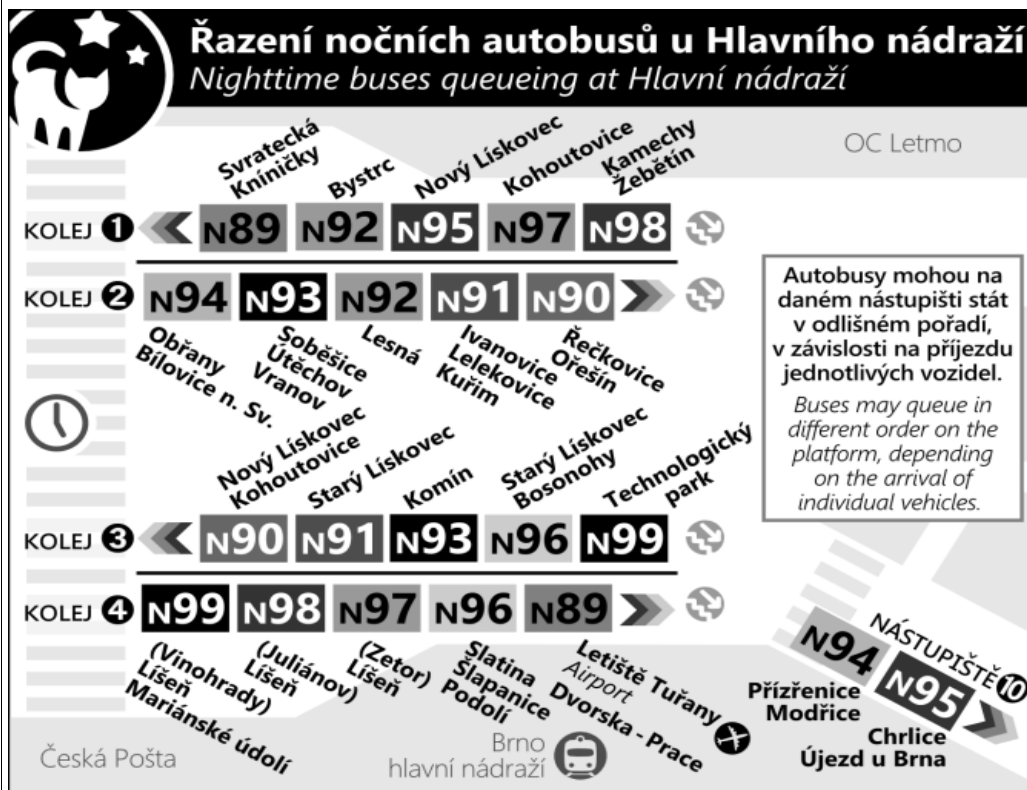

Zóna 100
Mozolky (o)
Buriánovo náměstí (o)
Tábor
Rybková (w)
Konečného náměstí
Sušilova (w)
Smetanova (w)
Česká
Šilingrovo náměstí
Hlavní nádraží
Malinovského náměstí
Moravské náměstí
Náměstí 28. října
Dětská nemocnice
Jugoslávská
Zoráňalova (z)
Venhudova (z)
Provažnickova (z)
Štefánikova čtvrt

Zóna 101
Lesná, nádraží (o)
Heleny Malířové (w)
Arbesova (w)
1 Blažkova (w)
2 Brechtova (w)
3 Haškova
4 Loosova (w)
5 Fillova (w)
6 Slavická (w)
7 HALASOVO NÁMĚSTÍ

o : zastávka od 20 do 5 hodin na znamení
z : zastávka celodenně na znamení
w : zastávka v prac.dnech od 20 do 5 hodin, v sobotu a neděli celodenně na znamení
& : bezbariérová zastávka

NOC PŘED PRACOVNÍM DNEM

22	
23	12& 42
0	12&
1	12&
2	12&
3	12&
4	12& 42&
5	12&
6	
7	

NOC PŘED NEPRACOVNÍM DNEM

NEPLATÍ V NOCI Z 30./31.12.2020

22	
23	12& 42
0	12&
1	12&
2	12&
3	12&
4	12&
5	12& 42
6	12&
7	

V NOCI 24.12./25.12. JSOU NOČNÍ LINKY V PROVOZU JIŽ OD 17.00* HOD.,
OBDOBĚ 31.12./1.1. JIŽ OD 21.00* HOD., A TO V INTERVALU 20-30 MINUT DLE
ZVLÁŠTNÍHO JÍZDNÍHO ŘÁDU.

* čas prvního spojení v uzlu Hlavní nádraží

& : spoj s bezbariérově přístupným vozidlem