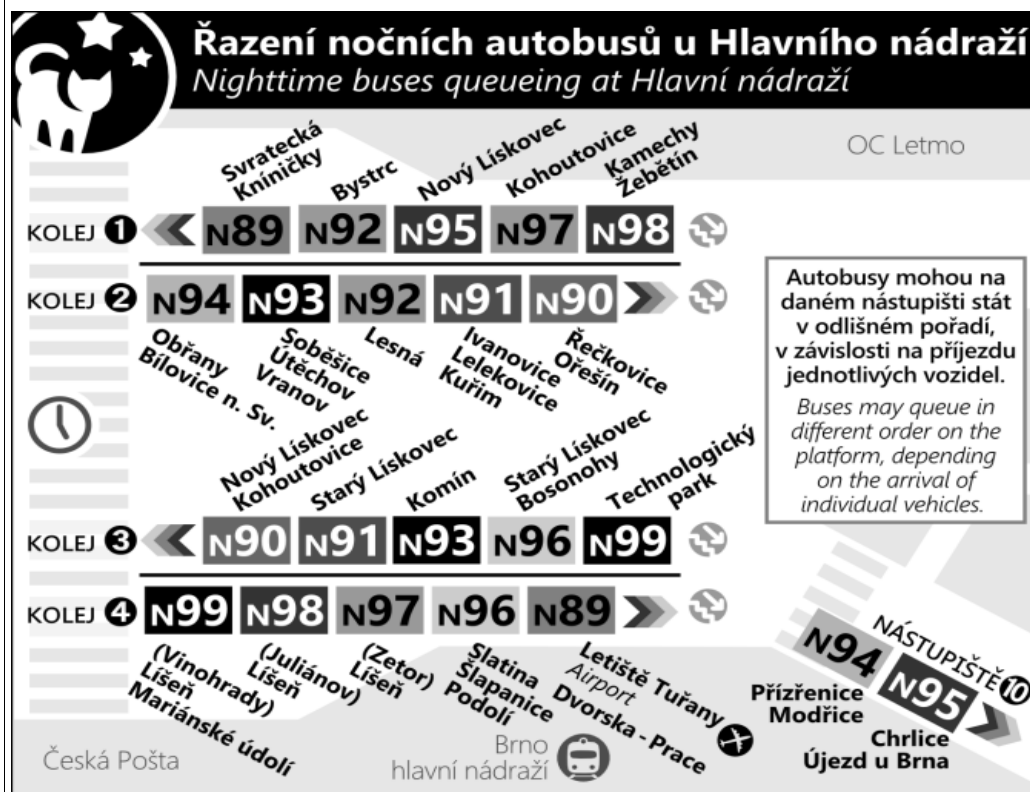

Zóna 100
Mozolky (o)
Buriánovo náměstí (o)
Tábor
Rybková (w)
Konečného náměstí
Grohova
Česka
Šilingrovo náměstí
Hlavní nádraží
Malinovského
Moravského náměstí
Náměstí 28.října
Dětská nemocnice
Jugoslávská
Venhudovala (o)
Štefánikova čtvrť

Zóna 101
Lesná, nádraží (o)
Heleny Malířové (w)
Arbesova (w)
Blažkova (w)
Brechtova (w)
Haškova
Loosova (w)
1 Fillova (w)
2 Slavičkova (w)
3 HALASOVO NÁMĚSTÍ

o : zastávka od 20 do 5 hodin na znamení
z : zastávka celodenně na znamení
w : zastávka v prac.dnech od 20 do 5 hodin, v sobotu a neděli celodenně na znamení
& : bezbariérová zastávka

NOC PŘED PRACOVNÍM DNEM

22	
23	15& 45
0	15&
1	15&
2	15&
3	15&
4	15& 45&
5	15&
6	
7	

NOC PŘED NEPRACOVNÍM DNEM

22	
23	15& 45
0	15 45&
1	15 45&
2	15
3	15
4	15& 45
5	15& 35 55
6	15
7	

V NOCI 24.12./25.12. JSOU NOČNÍ LINKY V PROVOZU JIŽ OD 17.00* HOD.,
OBDOBĚ 31.12./1.1. JIŽ OD 21.00* HOD., A TO V INTERVALU 20-30 MINUT DLE
ZVLÁŠTNÍHO JÍZDNÍHO ŘÁDU.

* čas prvního spojení v uzlu Hlavní nádraží

& : spoj s bezbariérově přístupným vozidlem