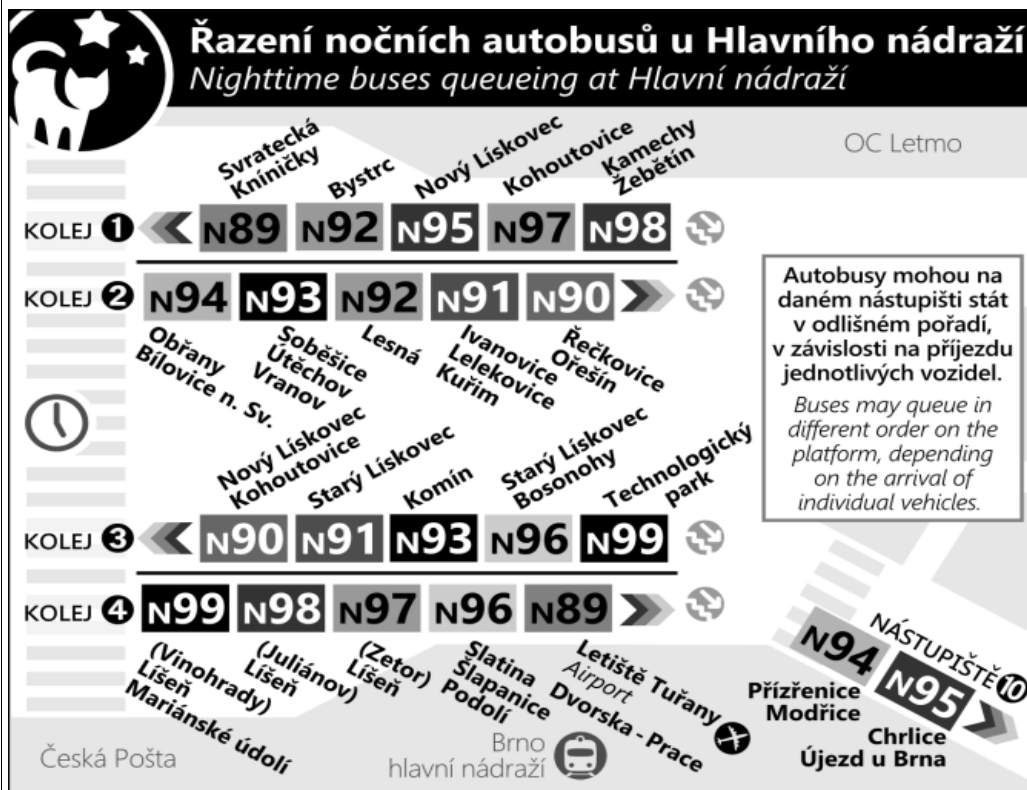

Zóna 100
Mozolky (o)
Buriánovo náměstí (o)
Tábor
Rybkova (w)
Konečného náměstí
Grohova
Česka
Šilingrovo náměstí
Hlavní nádraží
Malinovského
Moravského náměstí
Náměstí 28.října
Dětské náměstí
Jugoslávská
Zdráhalova (o)
Venudova (o)
Štefánikova čtvrť

Zóna 101
1 Lesná, nádraží (o)
2 Heleny Malířové (w)
3 Arbesova (w)
4 Blažkova (w)
5 Brechtova (w)
6 Haškova
7 Loosova (w)
8 Fillova (w)
9 Slavická (w)
10 HALASOVO NÁMĚSTÍ

o : zastávka od 20 do 5 hodin na znamení
z : zastávka celodenně na znamení
w : zastávka v prac.dnech od 20 do 5 hodin, v sobotu a neděli celodenně na znamení
& : bezbariérová zastávka

NOC PŘED PRACOVNÍM DNEM

22	
23	09& 39
0	04K& 09&
1	09&
2	09&
3	09&
4	09& 39&
5	09&
6	
7	

NOC PŘED NEPRACOVNÍM DNEM

22	
23	09& 39
0	04K& 09 39&
1	09 39&
2	09
3	09
4	09& 39
5	09& 29 49
6	09
7	

V NOCI 24.12./25.12. JSOU NOČNÍ LINKY V PROVOZU JIŽ OD 17.00* HOD.,
OBDOBĚ 31.12./1.1. JIŽ OD 21.00* HOD., A TO V INTERVALU 20-30 MINUT DLE
ZVLÁŠTNÍHO JÍZDNÍHO ŘÁDU.

* čas prvního spojení v uzlu Hlavní nádraží

K : odjezd posilového spoje jen do zastávky Haškova & : spoj s bezbariérově přístupným vozidlem