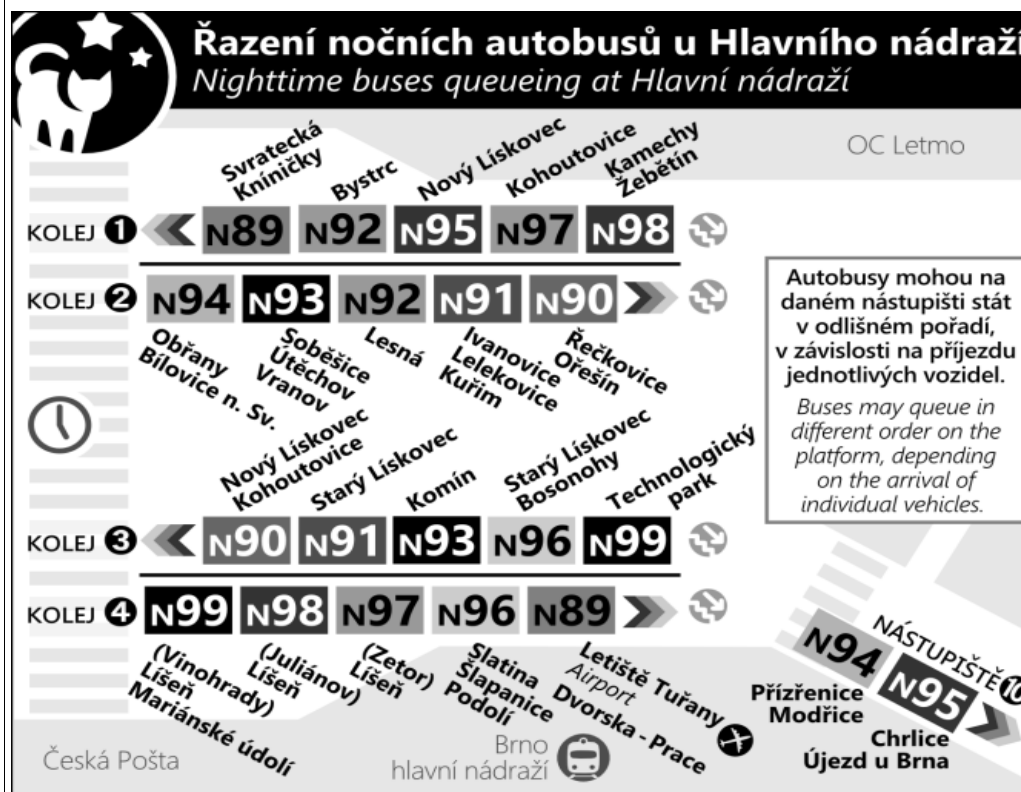

N91 &Odjezdy ze zastávky **Pod nemocnicí**směr **Labská****NOČNÍ LINKA**

1492/3

Zóna 101
 IVANOVICE, GLOBUS
 Mácova (w)
 Kouty (w)
 Příjezdová (z)
 Černoohorská (z)
 Díly (z)
 Žilkova (w)
 Řečkovice
 Filukovice
 Korišková (o)
 Hudcova (o)
 Tylova (o)
 Semilasso
 Husitská

Zóna 100
 Jungmannova (o)
 Kartouzská (o)
 Šumavská (o)
 Hrnčířská
 Pionýrská
 Antonínská
 Moravská
 Malinovského náměstí
 Hlavní nádraží
 Hybešova (o)
 Václavská (o)
 Poříčí
 Nemocnice Milosrdných bratří (o)

NOC PŘED PRACOVNÍM DNEM

NEPLATÍ V NOCI 30.12./31.12.

22	
23	16 46
0	16
1	16
2	16
3	16
4	16 46
5	16
6	
7	

NOC PŘED NEPRACOVNÍM DNEM

PLATÍ TAKÉ V NOCI 30.12./31.12.

22	
23	16 46
0	16
1	16
2	16
3	16
4	16
5	16 46
6	16
7	

V NOCI 24.12./25.12. JSOU NOČNÍ LINKY V PROVOZU JIŽ OD 17.00* HOD.,
 OBDOBĚ 31.12./1.1. JIŽ OD 21.00* HOD., A TO V INTERVALU 20-30 MINUT DLE
 ZVLÁŠTNÍHO JÍZDNÍHO ŘÁDU.

* čas prvního spojení v uzlu Hlavní nádraží