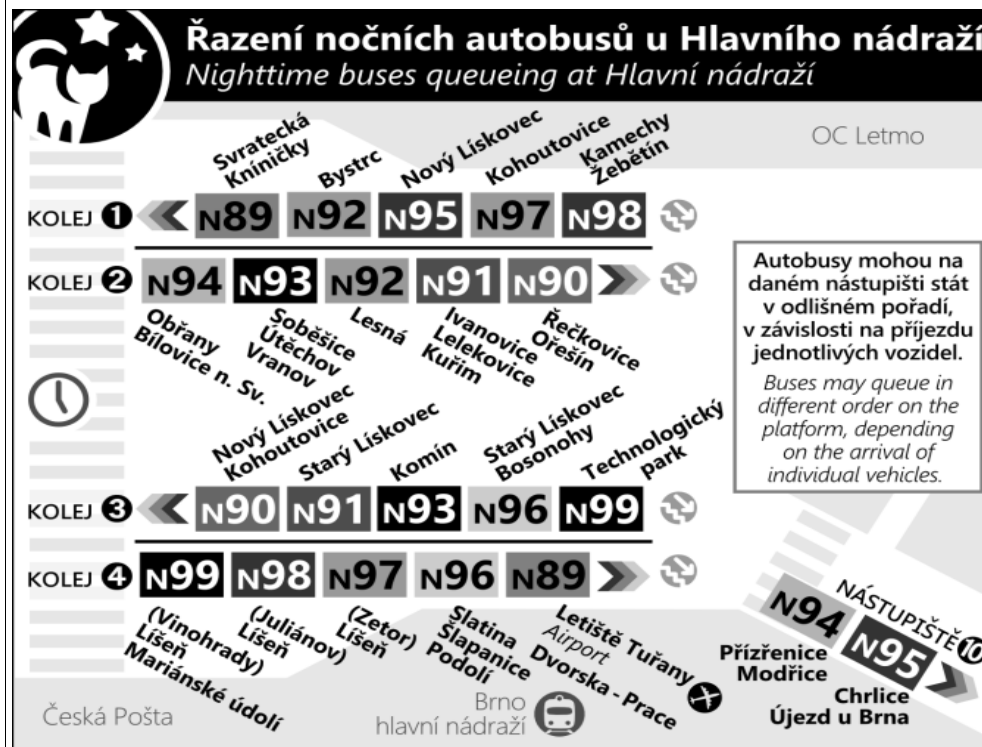

**Zóna 100**  
7 Hluboká (z)  
8 Celní  
9 (o)  
10 Nemocnice Milosrdných bratří  
11 Poříčí  
12 Václavská (o)  
15 Hybešova (o)  
16 Hlavní nádraží  
17 Malinovského náměstí  
18 Moravské náměstí  
19 Antonínská  
20 Pionýrská  
21 Hmčičská  
22 Šumavská  
23 Kartouzská (o)  
24 Jungmannova (o)

NEPLATÍ V NOCI 30.12./31.12.

22	39L
23	09 39
0	39C
1	39
2	39C
3	39
4	09 39
5	
6	
7	

**NOC PŘED NEPRACOVNÍM DNEM**

PLATÍ TAKÉ V NOCI 30.12./31.12.

22	39L
23	09 39L
0	39K
1	39L
2	39C
3	39L
4	39
5	09 39L
6	
7	

V NOCI 24.12./25.12. JSOU NOČNÍ LINKY V PROVOZU JIŽ OD 17.00\* HOD.,  
OBDOBĚ 31.12./1.1. JIŽ OD 21.00\* HOD., A TO V INTERVALU 20-30 MINUT DLE  
ZVLÁŠTNÍHO JÍZDNÍHO ŘÁDU.

\* čas prvního spojení v uzlu Hlavní nádraží