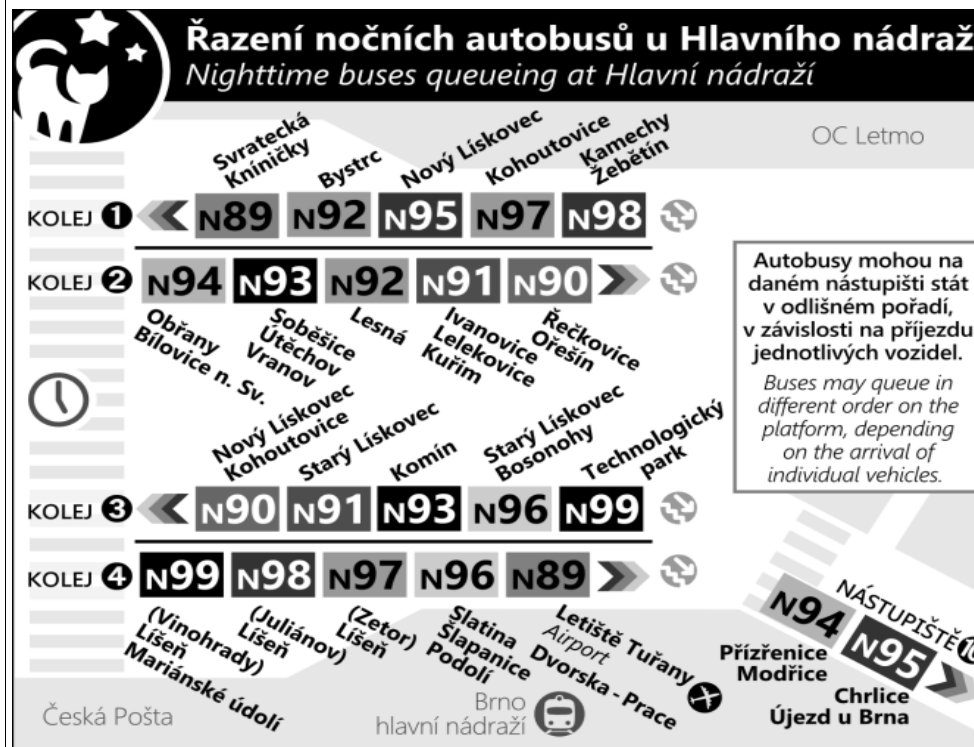

N91 &Odjezdy ze zastávky **Jungmannova**
směr **Ivanovice, Globus****NOČNÍ LINKA**

1218/1

LABSKÁ
Vltavská (z)
Pod nemocnicí (z)
Osová**Zóna 101**Kosmonautů (z)
Humená (w)
Běloruská
Uzbecká (z)
Krematorium (z)Hluboká (z)
Celní
Nemocnice Milosrdných bratří
Zóna 100Poříčí
Václavská (o)
Hybešova (o)
Hlavní nádraží
Malinovského náměstí
Moravské náměstí
Antonínská
Pionýrská
Hrnčířská
Šumavská (o)
Kartouzská (o)**Jungmannova (o)**
Zóna 1011 Husitská
2 Semilasso
3 Tylova (o)
4 Hudcova (o)
5 Koršíkova (o)
6 Filukukova (o)
7 Řečkovice
8 Žilkova (w)
9 Černošská (z)
10 Příjezdová (z)
11 Kouty (w)
12 Mácova (w)
13 Mařkova (z)
14 IVANOVICE, GLOBUSz : zastávka celodenně na znamení
w : zastávka v prac.dnech od 20 do 5 hodin, v sobotu a neděli celodenně na znamení
o : zastávka od 20 do 5 hodin na znamení
& : bezbariérová zastávka**NOC PŘED
PRACOVNÍM DNEM**

NEPLATÍ V NOCI 30.12./31.12.

22	
23	08L 38
0	08
1	08C
2	08
3	08C
4	08 38
5	08
6	
7	

**NOC PŘED
NEPRACOVNÍM DNEM**

PLATÍ TAKÉ V NOCI 30.12./31.12.

22	
23	08L 38
0	08L
1	08K
2	08L
3	08C
4	08L
5	08 38
6	08L
7	

V NOCI 24.12./25.12. JSOU NOČNÍ LINKY V PROVOZU JIŽ OD 17.00* HOD.,
OBDOBĚ 31.12./1.1. JIŽ OD 21.00* HOD., A TO V INTERVALU 20-30 MINUT DLE
ZVLÁŠTNÍHO JÍZDNÍHO ŘÁDU.

* čas prvního spojení v uzlu Hlavní nádraží

C : od zastávky Mácova pokračuje přes obec Česká do Kuřimi k žel. stanici a odtud dále k zastávce Kuřim, TE
L : od zastávky Mácova pokračuje po lince 41 do Lelekovice
K : od zastávky Mácova pokračuje přes obec Česká do Kuřimi k železniční stanici
& : Všechny spoje zajišťuje nízkopodlažní vozidlo.