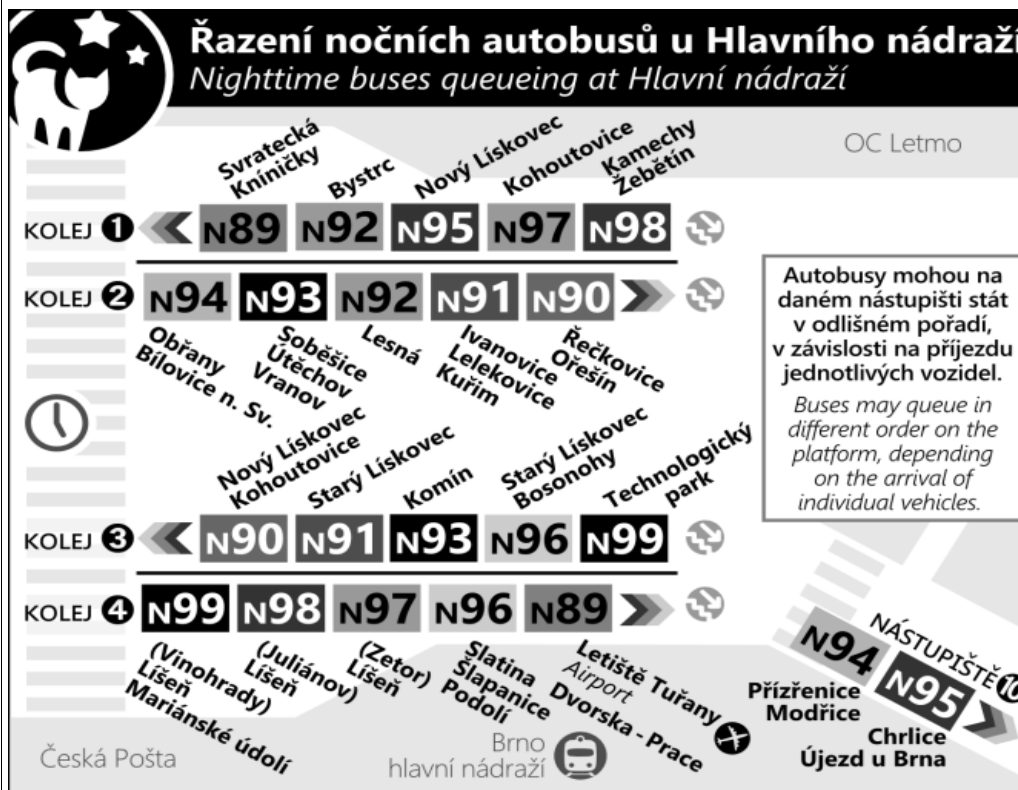

Zóna 100

8 Jungmannova (o)
9 Kartouzská (o)
10 Šumavská (o)
11 Hrnčířská
12 Pionýrská
13 Antonínská
15 Moravská
18 Malinovského náměstí
19 Hlavní nádraží
20 Hybešova (o)
22 Václavská (o)
23 Poříčí (o)
24 Nemocnice Milosrdných bratří
25 Celní
26 Hluboká (z)

Zóna 101

27 Krematorium (z)
28 Uzbecká (z)
31 Běloruská
32 Humenná (w)
33 Kosmonautů (z)
34 Osová
35 Osová
36 Vltavská (z)
LABSKÁ

z : zastávka celodenně na znamení
o : zastávka od 20 do 5 hodin na znamení
w : zastávka v prac.dnech od 20 do 5 hodin, v sobotu a neděli celodenně na znamení
& : bezbariérová zastávka

NOC PŘED PRACOVNÍM DNEM

22	38&
23	08& 38&
0	38&
1	38&
2	38&
3	38&
4	08& 38&
5	
6	
7	

NOC PŘED NEPRACOVNÍM DNEM

22	38&
23	08& 38&
0	38&
1	38&
2	38&
3	38&
4	38&
5	08& 38
6	
7	

V NOCI 24.12./25.12. JSOU NOČNÍ LINKY V PROVOZU JIŽ OD 17.00* HOD.,
OBDOBĚ 31.12./1.1. JIŽ OD 21.00* HOD., A TO V INTERVALU 20-30 MINUT DLE
ZVLÁŠTNÍHO JÍZDNÍHO ŘÁDU.

* čas prvního spojení v uzlu Hlavní nádraží

& : spoj s bezbariérově přístupným vozidlem