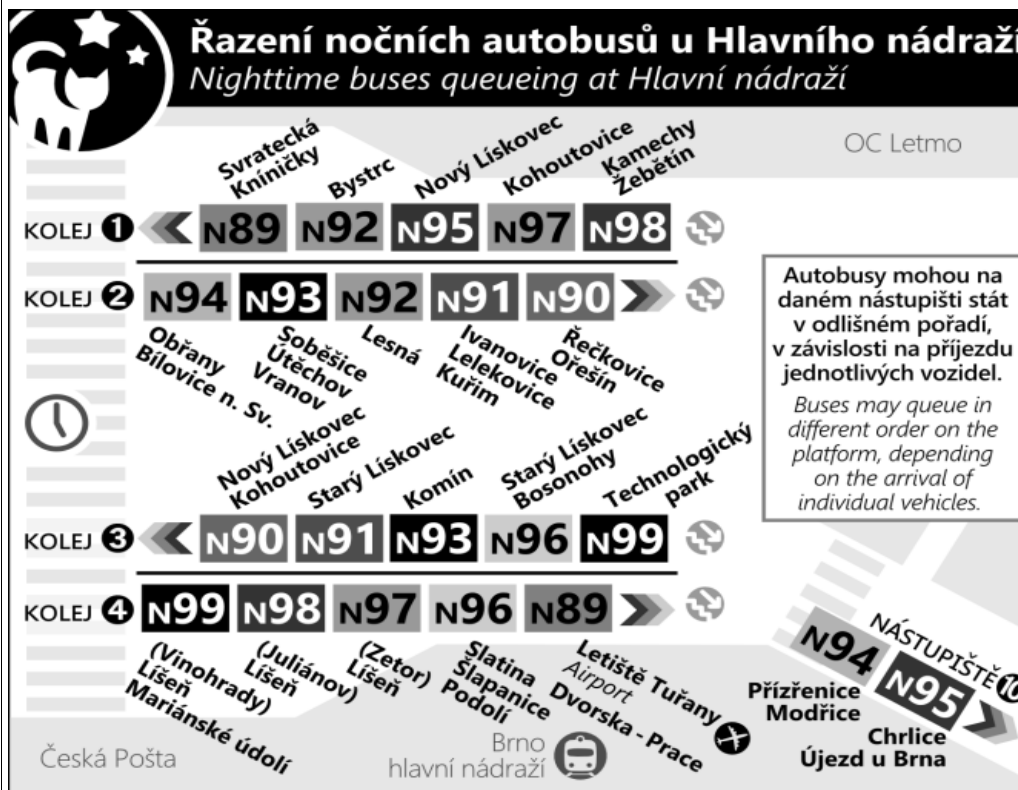

N91

Odjezdy ze zastávky **Poříčí**
směr **Labská**

NOČNÍ LINKA

1512/1

Zóna 101
IVANOVICE, GLOBUS
Mácová (w)
Kouty (w)
Příjezdová (z)
Černohorská (z)
Dily (z)
Žilkova (w)
Řečkovice
Filukova (o)
Koršíkova (o)
Hudcova (o)
Tylova (o)
Semilasso
Husitská

Zóna 100
Jungmannova (o)
Kartouzská (o)
Šumavská (o)
Hrnčířská
Pionýrská
Antonínská
Moravinská
Malinovského náměstí
Hlavní nádraží
Hybešova (o)
Václavská (o)

Zóna 101
1 (o) 2 3 4 5 6 9 10 11 12 13 14
Nemocnice Milosrdných bratří
Celní
Hluboká (z)
Krematorium (z)
Uzbecká (z)
Běloruská
Humenná (w)
Kosmonautů (z)
Osová
Osová
Vltavská (z)
LABSKÁ

z : zastávka celodenně na znamení
o : zastávka od 20 do 5 hodin na znamení
w : zastávka v prac.dnech od 20 do 5 hodin, v sobotu a neděli celodenně na znamení
& : bezbariérová zastávka

NOC PŘED PRACOVNÍM DNEM

22	
23	04& 34&
0	04&
1	04&
2	04&
3	04&
4	04& 34&
5	04&
6	
7	

NOC PŘED NEPRACOVNÍM DNEM

22	
23	04& 34&
0	04&
1	04&
2	04&
3	04&
4	04&
5	04& 34&
6	04
7	

V NOCI 24.12./25.12. JSOU NOČNÍ LINKY V PROVOZU JIŽ OD 17.00* HOD.,
OBDOBĚ 31.12./1.1. JIŽ OD 21.00* HOD., A TO V INTERVALU 20-30 MINUT DLE
ZVLÁŠTNÍHO JÍZDNÍHO ŘÁDU.

* čas prvního spojení v uzlu Hlavní nádraží

& : spoj s bezbariérově přístupným vozidlem