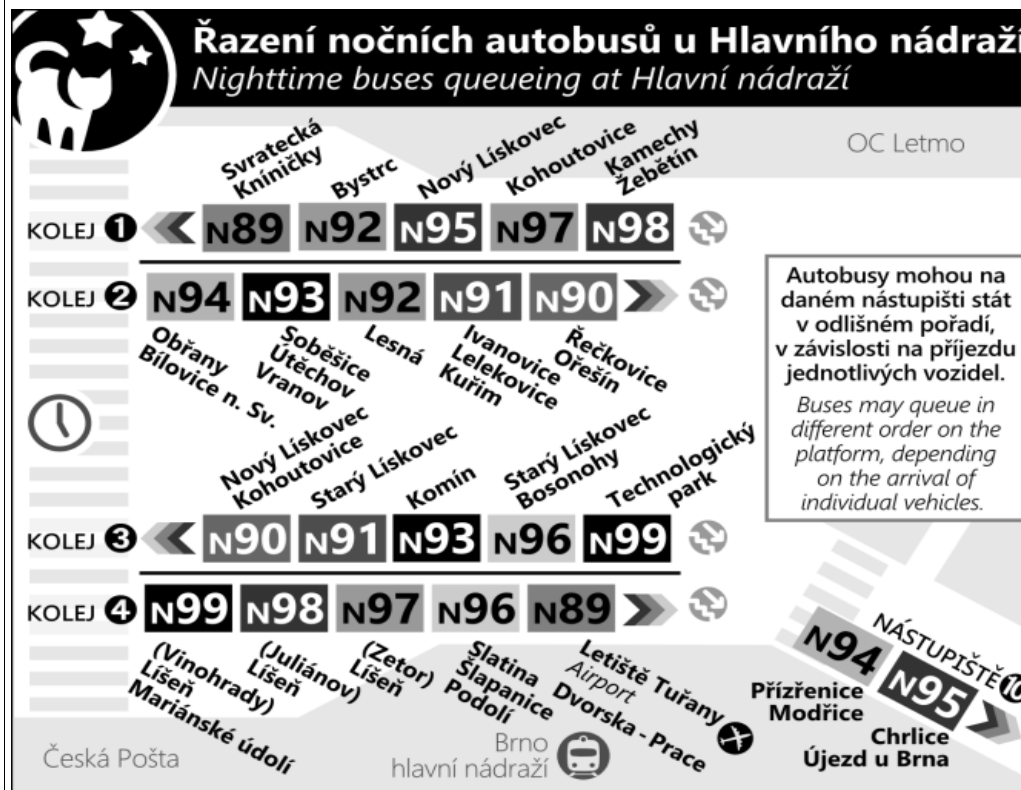

N91

Odjezdy ze zastávky **Běloruská**

směr **Labská**

NOČNÍ LINKA

1021/3

Zóna 101
IVANOVICE, GLOBUS
Mácova (w)
Kouty (w)
Příjezdová (z)
Černohorská (z)
Dily (z)
Žilkova (w)
Řečkovice
Filukovice
Koršíkova (o)
Hudcova (o)
Tylova (o)
Semilasso
Husitská

Zóna 100
Jungmannova (o)
Kartouzská (o)
Šumavská (o)
Hrnčířská
Pionýrská
Antonínská
Moravinská
Malinovského náměstí
Hlavní nádraží
Hybešova (o)
Václavská (o)
Poříčí
Nemocnice Milosrdných bratří (o)

Celní
Hluboká (z)

Zóna 101
Krematorium (z)
Uzbecká (z)
Běloruská
Humená (w)
Kosmonautů (z)
Osová
Osová
Vltavská (z)
LABSKÁ

z : zastávka celodenně na znamení
o : zastávka od 20 do 5 hodin na znamení
w : zastávka v prac.dnech od 20 do 5 hodin, v sobotu a neděli celodenně na znamení
& : bezbariérová zastávka

NOC PŘED PRACOVNÍM DNEM

22	
23	10& 40&
0	10&
1	10&
2	10&
3	10&
4	10& 40&
5	10&
6	
7	

NOC PŘED NEPRACOVNÍM DNEM

22	
23	10& 40&
0	10&
1	10&
2	10&
3	10&
4	10&
5	10& 40&
6	10
7	

V NOCI 24.12./25.12. JSOU NOČNÍ LINKY V PROVOZU JIŽ OD 17.00* HOD.,
OBDOBĚ 31.12./1.1. JIŽ OD 21.00* HOD., A TO V INTERVALU 20-30 MINUT DLE
ZVLÁŠTNÍHO JÍZDNÍHO ŘÁDU.

* čas prvního spojení v uzlu Hlavní nádraží

& : spoj s bezbariérově přístupným vozidlem