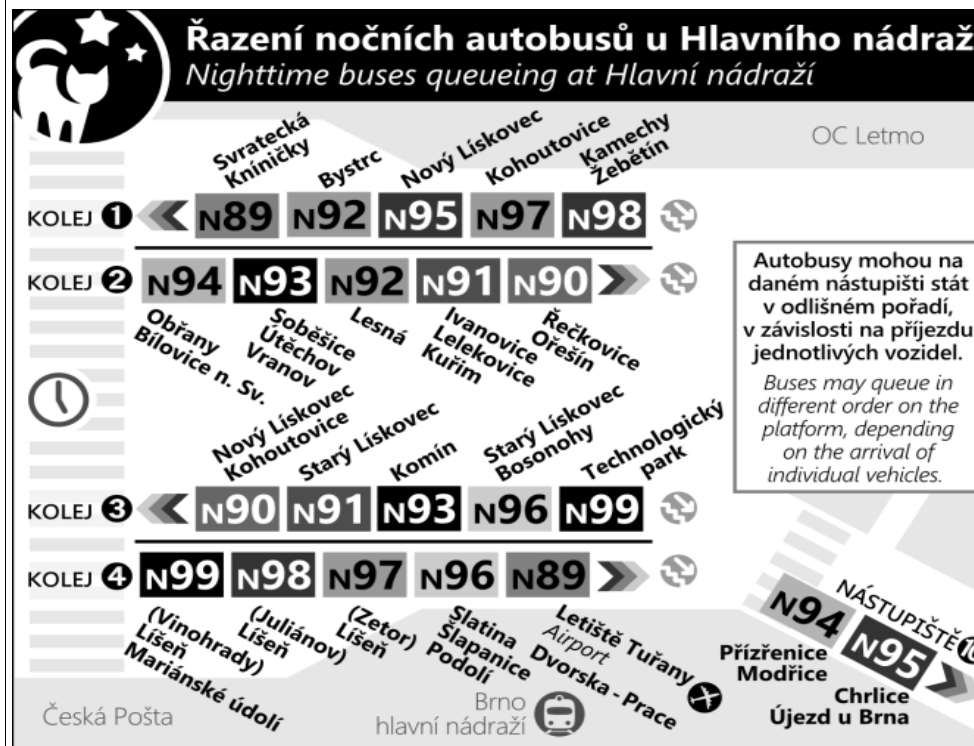

N89 Odjezdy ze zastávky **Podlesí**směr **Letiště Tuřany - terminál****NOČNÍ LINKA****IDS JMK**

1493/4

- Zóna 101
- U LUHU
 - U památníku (z)
 - Pod Mlýnský horou (z)
 - Kamenolom (z)
 - Podlesí (z)**
 - 1 Braník (z)
 - 2 Svratecká
 - 3 Jundrovská (z)
 - 4 Vozovna Komin (o)
 - 5 Hlavní (z)
 - 6 Štursova (z)
 - 7 Vrázova (z)
 - 8 Přivrat
- Zóna 100
- 7 Makovského náměstí (o)
 - 8 Náměstí Svornosti (o)
 - 9 Jindřichova (w)
 - 10 Spojovací (w)
 - 11 Kounicovy koleje (z)
 - 12 Náměstí Míru
 - 13 Heinrichova (z)
 - 14 Všeckova (w)
 - 15 Úvoz
 - 16 Obilní trh (o)
 - 17 Komenského náměstí
 - 18 Šlingrovo náměstí
 - 19 Hlavní nádraží
 - 20 Vínká (o)
 - 21 Měšná (o)
 - 22 Tržní (o)
 - 23 Škroupova (w)
 - 24 Otakara Ševčíka (o)
 - 25 Dělnický dům
 - 26 Podomní (o)
 - 27 Špačková (z)
- Zóna 101
- 32 Bělonorská (z)
 - 33 Poděbranská (z)
 - 34 Černovická (z)
 - 35 Vrážská (z)
 - 36 Encha Roučky (z)
 - 37 Černovická terasa I (z)
 - 38 Černovická terasa II (z)
 - 39 Slatina závod (w)
 - 40 Ripská (z)
 - 41 Šmahova (z)
 - 42 Letiště - logistický areál (z)
 - 43 Letiště - služební vstup (z)
 - LETIŠTĚ TUŘANY - TERMINÁL**

NEPLATÍ V NOCI 30.12./31.12.

22
23
0
1
2
3
4
5
6
734
34
34
34
34
04 34

NOC PŘED NEPRACOVNÍM DNEM

PLATÍ TAKÉ V NOCI 30.12./31.12.

22
23
0
1
2
3
4
5
6
734
34
34K
34
34
34
34N
04P 34

V NOCI 24.12./25.12. JSOU NOČNÍ LINKY V PROVOZU JIŽ OD 17.00* HOD.,
OBDOBĚ 31.12./1.1. JIŽ OD 21.00* HOD., A TO V INTERVALU 20-30 MINUT DLE
ZVLÁŠTNÍHO JÍZDNÍHO ŘÁDU.

* čas prvního spojení v uzlu Hlavní nádraží

K : jede po zastávku Černovická terasa II a dále přes Dvorská do zastávky Kobylnice, obecní úřad (zóna 610)
P : jede po zastávku Černovická terasa II a dále přes Dvorská do Prace (zóna 610)
N : odjezd pouze k Hlavnímu nádraží
& : Všechny spoje zajišťuje nízkopodlažní vozidlo.