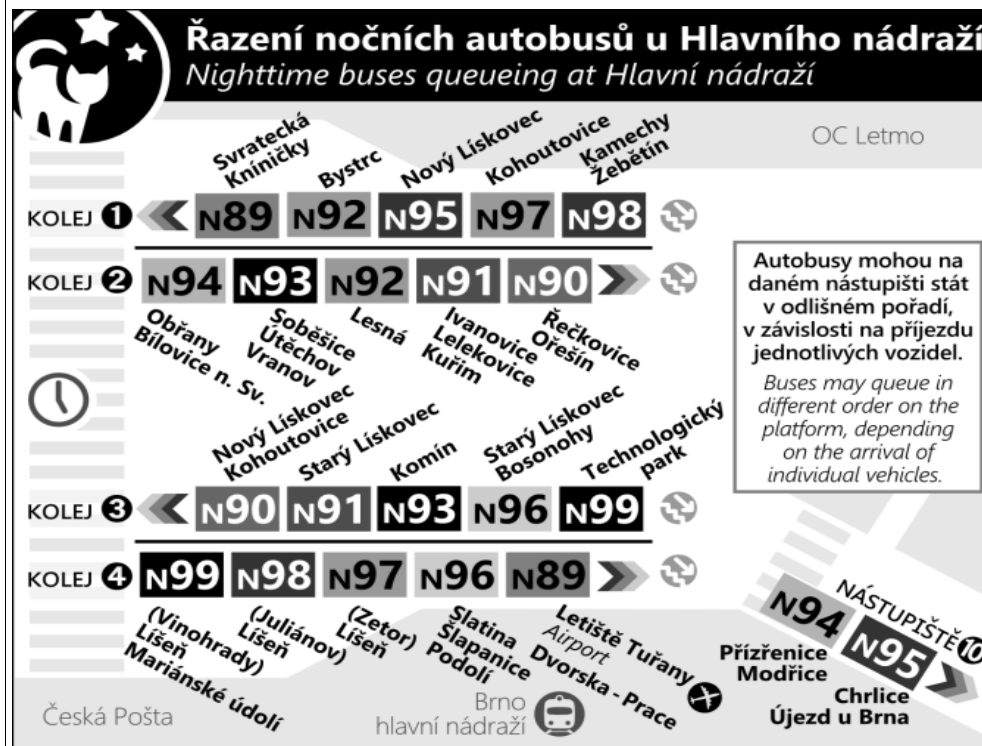

**N89** Odjezdy ze zastávky **Masná**směr **Letiště Tuřany - terminál****NOČNÍ LINKA****IDS JMK**

1372/1

Z : zastávka celodenně na znamení  
 o : zastávka od 20 do 5 hodin na znamení  
 w : zastávka v prac.dnech od 20 do 5 hodin, v sobotu a neděli celodenně na znamení  
 & : bezbariérová zastávka

NOC PŘED PRACOVNÍM DNEM		NOC PŘED NEPRACOVNÍM DNEM	
NEPLATÍ V NOCI 30.12./31.12.		PLATÍ TAKÉ V NOCI 30.12./31.12.	
22		22	
23	02 32P	23	02 32P
0	02	0	02
1	02	1	02K
2	02	2	02
3	02	3	02
4	02 32	4	02
5	00Z 02	5	00Z 02 30Z 32P
6		6	02
7		7	

V NOCI 24.12./25.12. JSOU NOČNÍ LINKY V PROVOZU JIŽ OD 17.00\* HOD.,  
 OBDOBNĚ 31.12./1.1. JIŽ OD 21.00\* HOD., A TO V INTERVALU 20-30 MINUT DLE  
 ZVLÁŠTNÍHO JÍZDNÍHO ŘÁDU.

\* čas prvního spojení v uzlu Hlavní nádraží

Z : jede jen po zastávku Slatina, závod  
 P : jede po zastávku Černoříčská terasa II a dále přes Dvorská do Prace (zóna 610)  
 K : jede po zastávku Černoříčská terasa II a dále přes Dvorská do zastávky Kobylnice, obecní úřad (zóna 610)  
 & : Všechny spoje zajišťuje nízkopodlažní vozidlo.