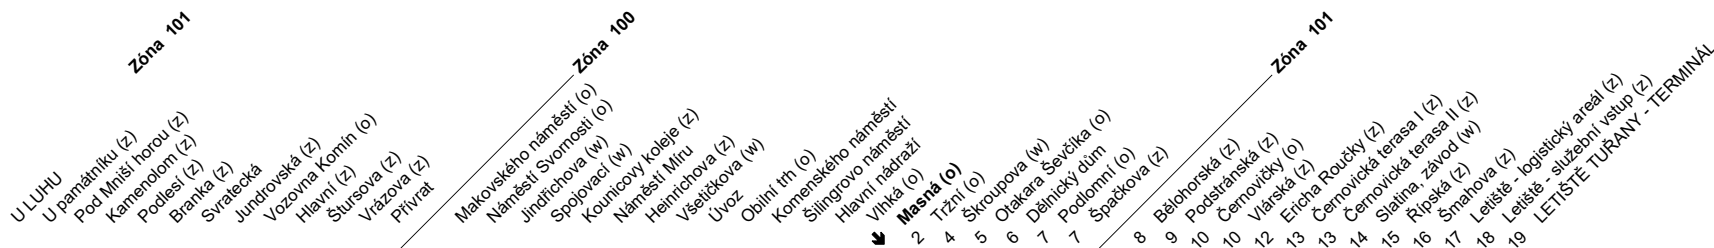

**N89** Odjezdy ze zastávky **Masná**směr **Letiště Tuřany - terminál****NOČNÍ LINKA****IDS JMK**

1372/1

Z : zastávka celodenně na znamení  
 o : zastávka od 20 do 5 hodin na znamení  
 w : zastávka v prac.dnech od 20 do 5 hodin, v sobotu a neděli celodenně na znamení  
 & : bezbariérová zastávka

V NOCI 24.12./25.12. JSOU NOČNÍ LINKY V PROVOZU JIŽ OD 17.00\* HOD.,  
 OBDOBNĚ 31.12./1.1. JIŽ OD 21.00\* HOD., A TO V INTERVALU 20-30 MINUT DLE  
 ZVLÁŠTNÍHO JÍZDNÍHO ŘÁDU.

\* čas prvního spojení v uzlu Hlavní nádraží