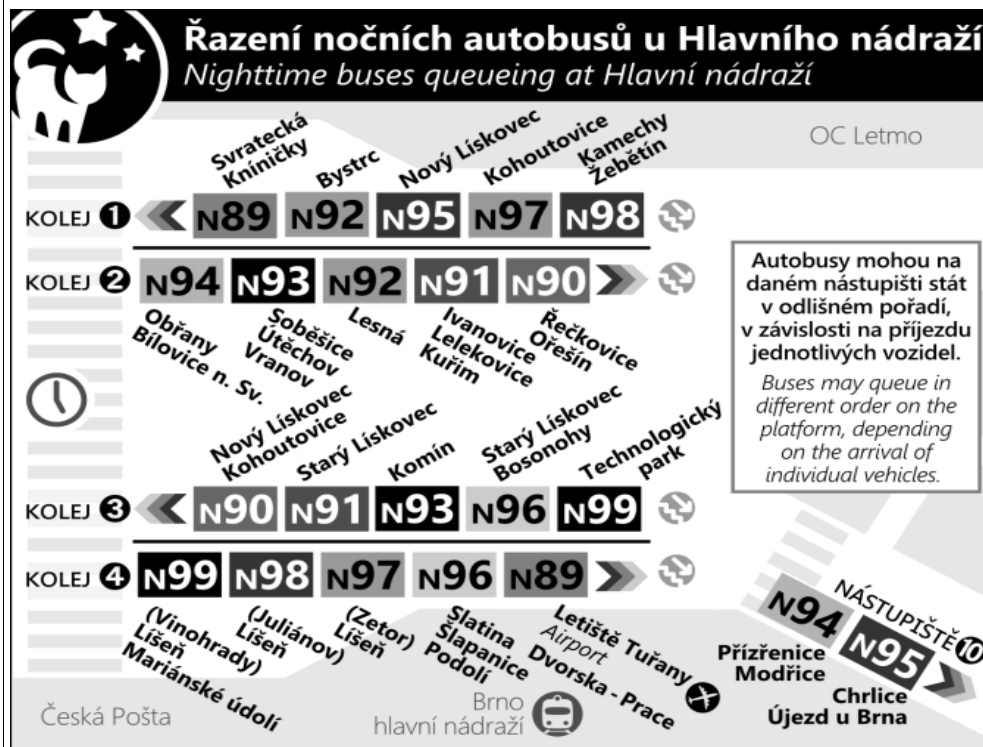

směr **Letiště Tuřany - terminál**

NOČNÍ LINKA

1528/6

Zóna 101

U LUHU
U památníku (z)
Pod Mlýnský horou (z)
Kamenolom (z)
Podleší (z)
Branka (z)
Svratecká
Jundrovská (z)
Vozovna Komin (o)
Hlavní (z)
Štursova (z)
Vrážova (z)
↓ Přivrat

Zóna 100

1 Makovského náměstí (o)
2 Náměstí Svornosti (o)
3 Jindřichova (w)
4 Spojovací (w)
6 Kounicovy koleje (z)
7 Náměstí Míru
8 Heinrichova (z)
9 Všeckova (z)
10 Úvoz
11 Obilní trh (o)
12 Komenského náměstí
15 Šlingrovo náměstí
16 Hlavní nádraží
17 Vínka (o)
19 Měšná (o)
21 Tržní (o)
22 Škroupova (w)
23 Olakara Ševčíka (o)
24 Dělnický dům
25 Podomní (o)
26 Špačkova (z)

Zóna 101

26 Bělonorská (z)
27 Poděbranská (z)
29 Černovický (o)
30 Vlánská (z)
30 Encha Roučky (z)
30 Černovická terasa I (z)
31 Černovická terasa II (z)
32 Slatina závod (w)
33 Ripská (z)
34 Šmahova (z)
35 Letiště
36 Letiště - logistický areál (z)
LETIŠTĚ TUŘANY - TERMINÁL

z : zastávka celodenně na znamení
o : zastávka od 20 do 5 hodin na znamení
w : zastávka v prac.dnech od 20 do 5 hodin, v sobotu a neděli celodenně na znamení
& : bezbariérová zastávka

NOC PŘED PRACOVNÍM DNEM

22
23
0
1
2
3
4
5
6
7

41
11P& 41&
41
41
41&
41
11 41&

NOC PŘED NEPRACOVNÍM DNEM

22
23
0
1
2
3
4
5
6
7

41
11P& 41&
41D
41
41D&
41
41N
11P& 41

V NOCI 24.12./25.12. JSOU NOČNÍ LINKY V PROVOZU JIŽ OD 17.00* HOD.,
OBDOBĚ 31.12./1.1. JIŽ OD 21.00* HOD., A TO V INTERVALU 20-30 MINUT DLE
ZVLÁŠTNÍHO JÍZDNÍHO ŘÁDU.

* čas prvního spojení v uzlu Hlavní nádraží

Autobusy mohou na daném nástupišti stát v odlišném pořadí, v závislosti na příjezdu jednotlivých vozidel.
Buses may queue in different order on the platform, depending on the arrival of individual vehicles.

P : jede po zastávku Černovická terasa II a dále přes Dvorská do Prace (zóna 610)
D : jede po zastávku Černovická terasa II a dále do Dvorsk
N : odjezd pouze k Hlavnímu nádraží
& : spoj s bezbariérově přístupným vozidlem