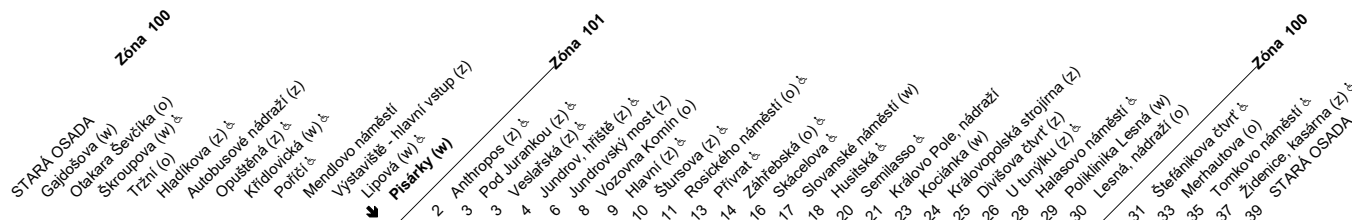

84 Odjezdy ze zastávky **Pisárky**směr **Stará osada**

1487/5

w : zastávka v prac.dnech od 20 do 5 hodin, v sobotu a neděli celodenně na znamení

o : zastávka od 20 do 5 hodin na znamení

z : zastávka celodenně na znamení

♣ : bezbariérová zastávka

**PRACOVNÍ DNY**

NEPLATÍ 27.9., 27.10., 29.10.2021

2	
3	
4	
5	04\$ 14 24 34\$ 44 54
6	04 14 24\$ 34 44 54\$
7	04 12 21 30 38 46\$ 55
8	04 14\$ 24 34 44 54
9	04 14 24 34\$ 44 54\$
10	04 14 24 34 44 54
11	04\$ 14 24\$ 34 44 54
12	04 14 24 34\$ 44 54\$
13	04 14 24 34 44 54\$
14	04 14\$ 24 34 44\$ 54
15	04 14 24\$ 34 44\$ 54
16	04 14 24\$ 34 44 54
17	04\$ 14 24\$ 34 44 54
18	04\$ 14 25 36 46\$ 56
19	06\$ 16 26 36 46 56
20	06 16\$ 26 36 46 56č
21	11č 26č 41č 56č
22	11č 26č 41č 56E
23	