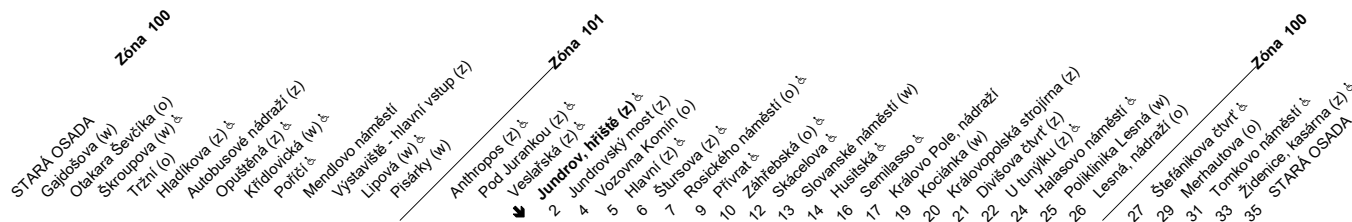

84

Odjezdy ze zastávky **Jundrov, hřiště**

směr **Stará osada**

1216/1

w : zastávka v prac.dnech od 20 do 5 hodin, v sobotu a neděli celodenně na znamení

o : zastávka od 20 do 5 hodin na znamení

z : zastávka celodenně na znamení

♣ : bezbariérová zastávka

PRACOVNÍ DNY

NEPLATÍ 27.9., 27.10., 29.10.2021

2	
3	
4	
5	08$ 18 28 38$ 48 58
6	08 18 28$ 38 48 58$
7	08 16 25 34 42 50$ 59
8	08 18$ 28 38 48 58
9	08 18 28 38$ 48 58$
10	08 18 28 38 48 58
11	08$ 18 28$ 38 48 58
12	08 18 28 38$ 48 58$
13	08 18 28 38 48 58$
14	08 18$ 28 38 48$ 58
15	08 18 28$ 38 48$ 58
16	08 18 28$ 38 48 58
17	08$ 18 28$ 38 48 58
18	08$ 18 29 40 50$
19	00 10$ 20 30 40 50
20	00 10 20$ 30 40 50
21	00č 15č 30č 45č
22	00č 15č 30č 45č
23	00E

PRACOVNÍ DNY PRAZDNINY

PLATÍ 27.9., 27.10., 29.10.2021

2	
3	
4	
5	08 18$ 28 38 48 58
6	08 18 28$ 38 48 58
7	08 18 28 38 48$ 58
8	08 18 28 38 48 58
9	08 18 28 38$ 48 58
10	08 18 28 38 48 58
11	08$ 18 28 38 48 58
12	08 18 28 38$ 48 58$
13	08 18 28 38 48 58$
14	08 18$ 28 38 48$ 58
15	08 18 28$ 38 48$ 58
16	08 18 28$ 38 48 58
17	08$ 18 28$ 38 48 58
18	08$ 18 29 40 50$
19	00 10$ 20 30 40 50
20	00 10 20$ 30 40 50
21	00č 15č 30č 45č
22	00č 15č 30č 45č
23	00E

SOBOTA + NEDĚLE

PLATÍ TAKÉ VE DNECH STÁTEM
UZNANÝCH SVÁTKŮ

2	
3	
4	
5	
6	15č 30č 45č
7	00č 15č 30č 45č
8	00č 10 20 30 40 50
9	00 10 20 30 40 50
10	00 10 20 30 40 50
11	00 10 20 30 40 50
12	00 10 20 30 40 50
13	00 10 20 30 40 50
14	00 10 20 30 40 50
15	00 10 20 30 40 50
16	00 10 20 30 40 50
17	00 10 20 30 40 50
18	00 10 20 30 40 50
19	00 10 20 30 40 50
20	00 10 20 30 40 50
21	00 15č 30č 45č
22	00č 15č 30č 45č
23	00E

Integrovaný dopravní systém Jihomoravského kraje
Výtah z tarifu platného od 1. 9. 2018

**JÍZDENKY PRO CESTU PO BRNĚ
V ZÓNÁCH 100 + 101**

Jízdenky prodávané v předprodejích
prodej v jízdenkových automatech, pokladnách ČD,
předprodejích DPMB a v autobusech vybavených pokladnou

Platnost	Základní	Zlevněná A
2 zóny / 15 minut	20 Kč	5 Kč
2 zóny / 60 minut	25 Kč	6 Kč
3 zóny / 90 minut	27 Kč	6 Kč
4 zóny / 90 minut	34 Kč	8 Kč
5 zón / 120 minut	42 Kč	10 Kč
zóny 100+101 / 24 hodin¹	90 Kč	22 Kč
zóny 100+101 / 5 dnů	250 Kč	-

SMS jízdenky – telefonní číslo 90206

platí pouze v zónách 100 + 101 mimo vlak, pouze základní jízdenky

Platnost	Cena	Kód pro SMS
20 minut	20 Kč	BRNO20
75 minut	29 Kč	BRNO
24 hodin¹	99 Kč	BRNOD

¹ Jízdenka v nepracovní dny platí pro 2 osoby starší 15 let a 3 děti do 15 let. Platí 24 hodin od označení.

Nárok na zlevněné jízdné má dítě do 15 let, pes a spolutavazadlo. **Bezplatně** se v zónách 100 + 101 přepravuje dítě do 6 let, držitel průkazu ZTP a ZTP/P, průvodce držitele průkazu ZTP/P, kočárek pro společníky dítě, ruční zavazadlo, zvíře ve schráně. S bezplatnou předplatní jízdenkou se přepravuje dítě od 6 do 10 let, senior nad 70 let a doprovod dítěte do 3 let.

Non-stop předprodej jízdenek
v pokladnách Českých drah v budově Hlavního nádraží.
Informační a prodejní centrum DPMB: Novobránská ul. 18.

Na provoz IDS JMK přispívá Jihomoravský kraj,
Statutární město Brno a obce Jihomoravského kraje.

Č : spoj v zastávkách Mendlovo náměstí a Semilasso čeká 2-3 minuty na přípoje

č : spoj v zastávce Semilasso čeká 2-3 minuty na přípoje

E : odjezd po trase jen do zastávky Semilasso

$: spoj není zajištěn bezbariérově přístupným vozidlem

Všechny spoje linky, s výjimkou odjezdů označených symbolem $, jsou zajišťovány bezbariérově přístupným vozidlem.

Dopravce: DPMB, a.s., Hlinky 151, 656 46 Brno, www.dpmb.cz

Informace o IDS JMK: tel. 5 4317 4317, www.idsjmk.cz

Platí od 20.9.2021